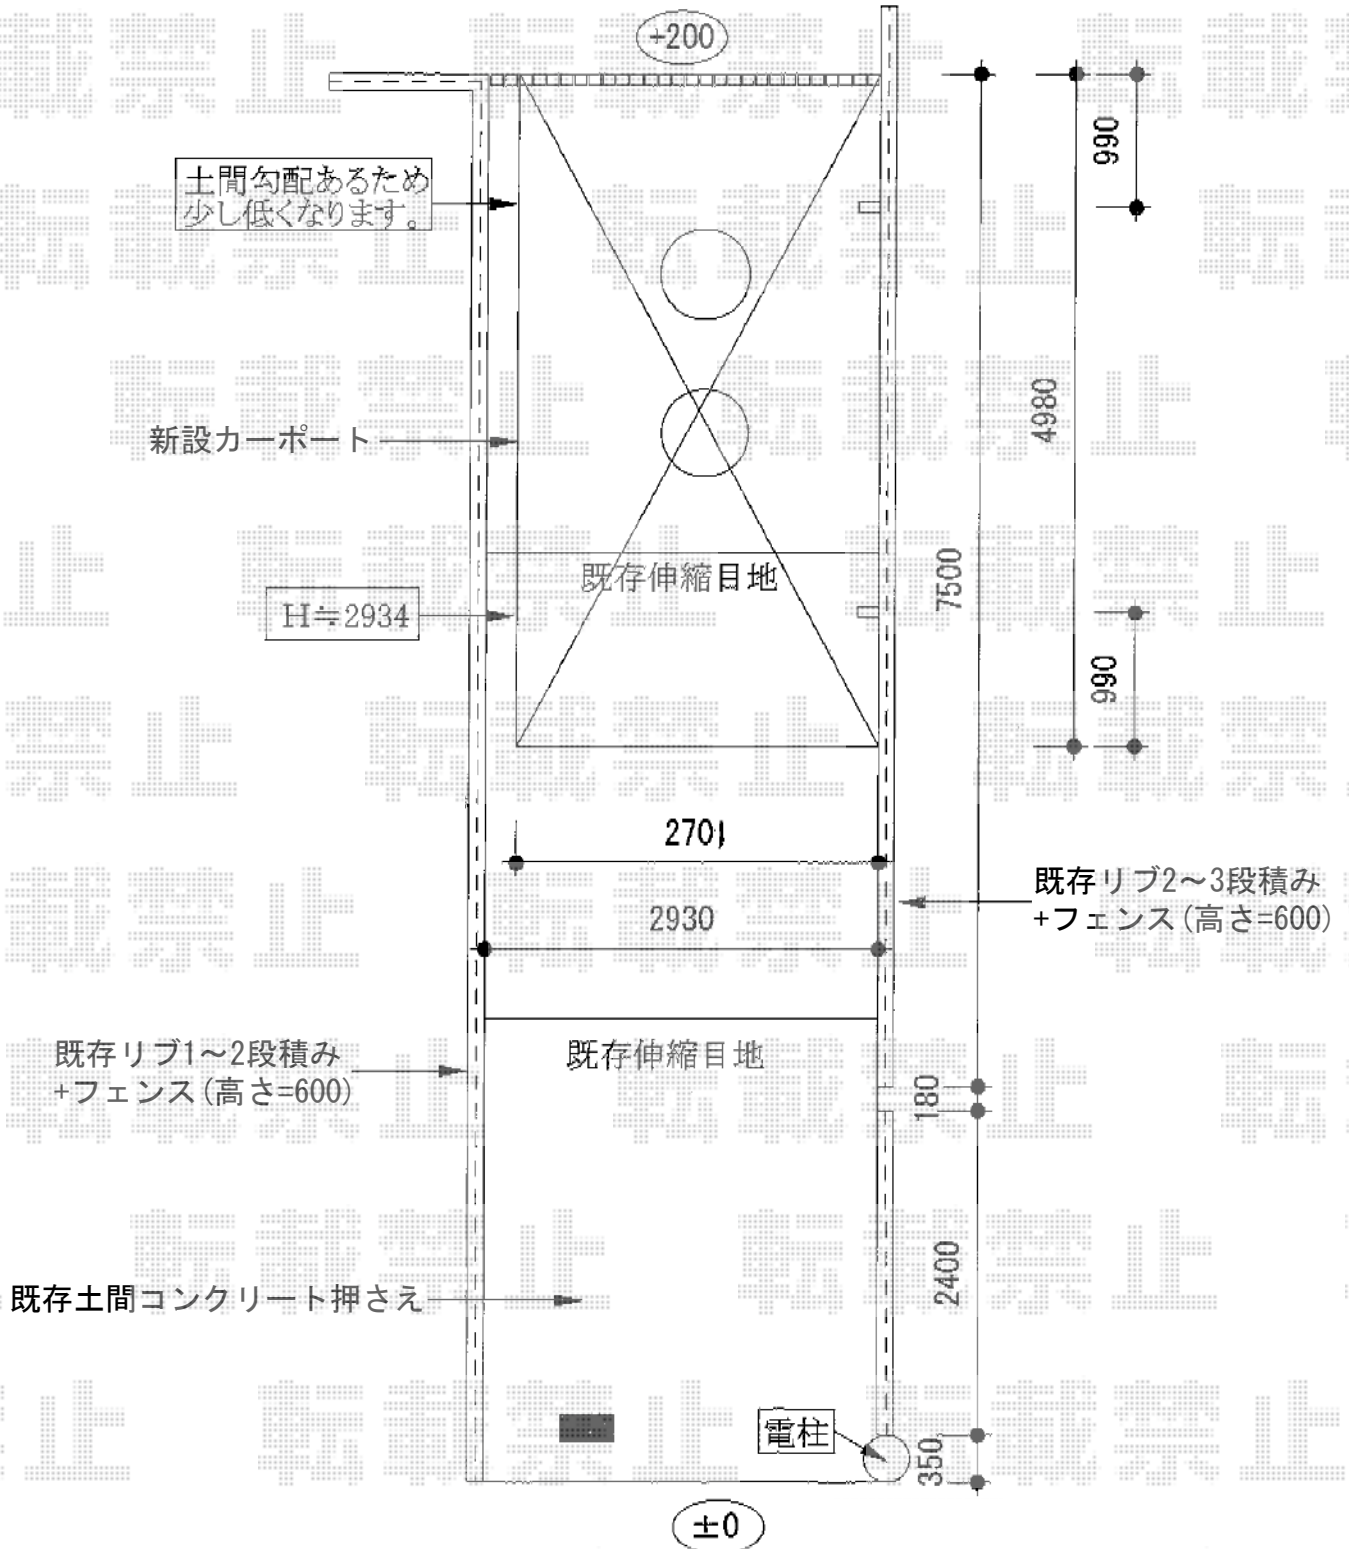

カーブポートシグマIII 単体 積雪~20cm対応

トステム カーブポートシグマIII 単体 積雪~30cm対応
 幅=2,701mm
 奥行=4,980mm
 色: シャイングレー
 屋根材: ポリカーボネート (ブルースモーク)
 柱仕様: ロング柱23仕様 (有効高 約2,300mm)

現場状況や作図制限により概略図の内容と多少の違いが生じることがございます。
 施工時は、現場優先とさせて頂きたく思いますので、お立会い頂き、
 最終のご指示のほど、何卒、宜しくお願い致します。