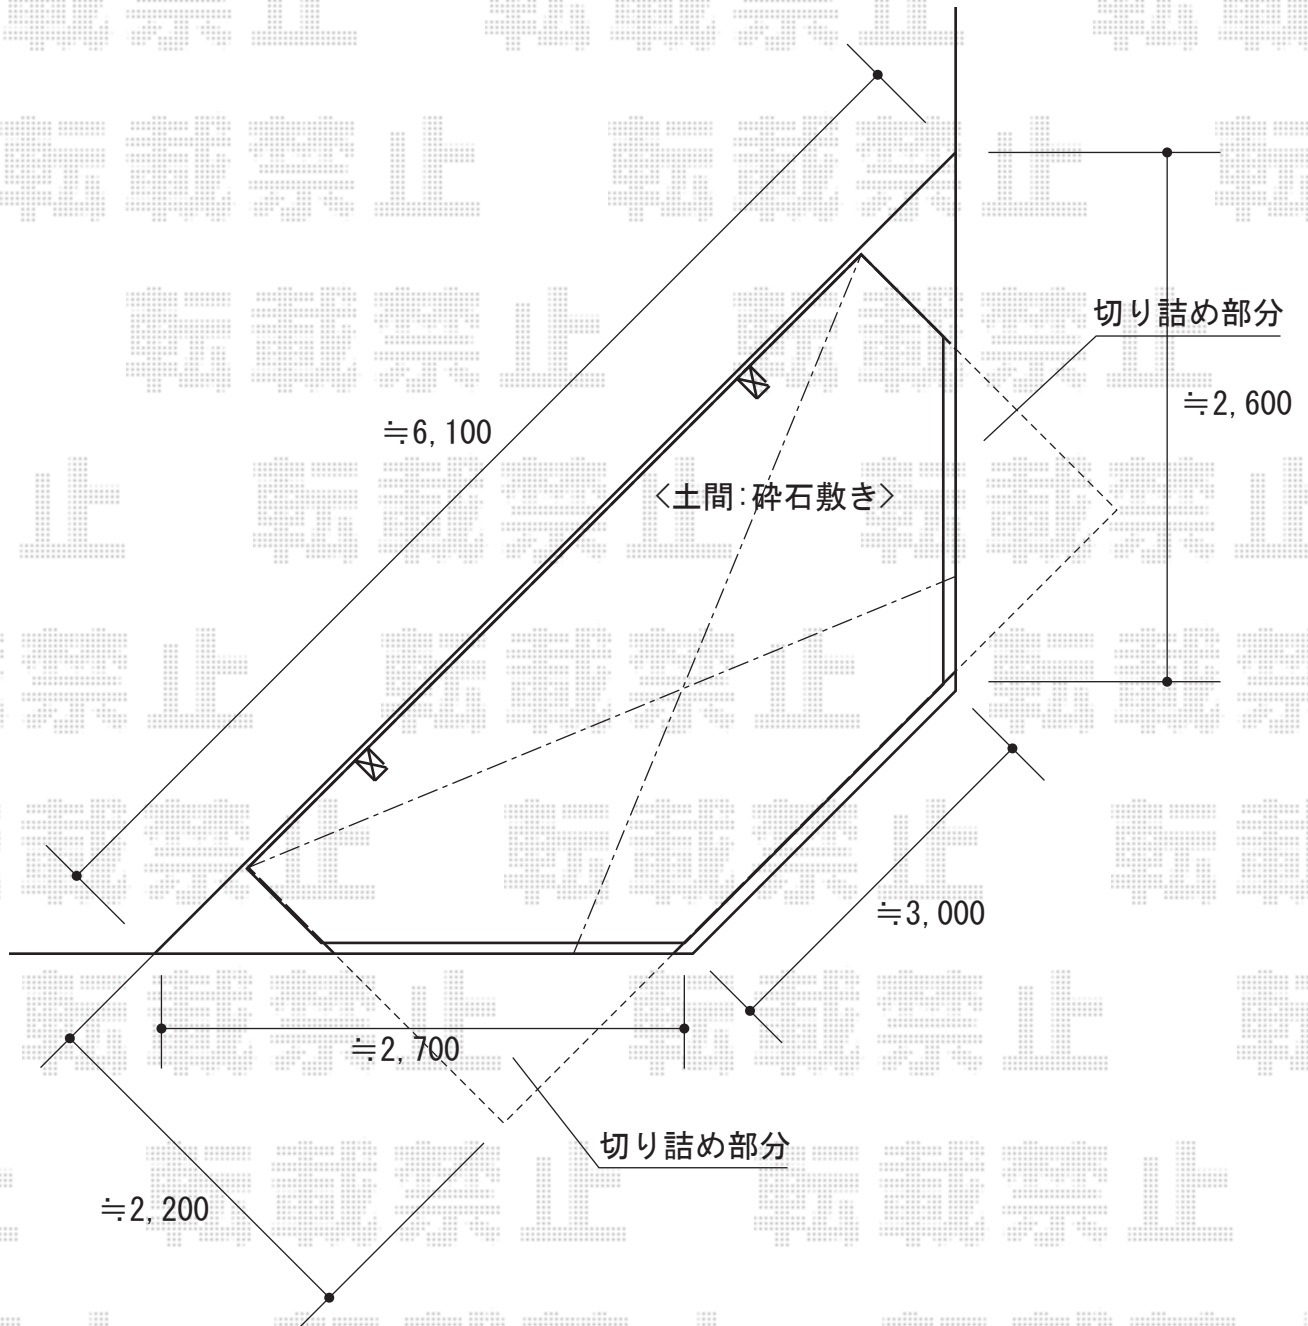

エフルージュ 積雪～20cm対応

YKK AP エフルージュ 積雪～20cm対応

幅=2,423mm

奥行=5,052mm

色: プラチナステン

屋根材: 熱線遮断ポリカーボネート (アースブルーマット調)

柱仕様: ハイルフ仕様 (有効高 約2,355mm)

追加部材: 部分切り詰め用側枠 (¥35,000) × 2