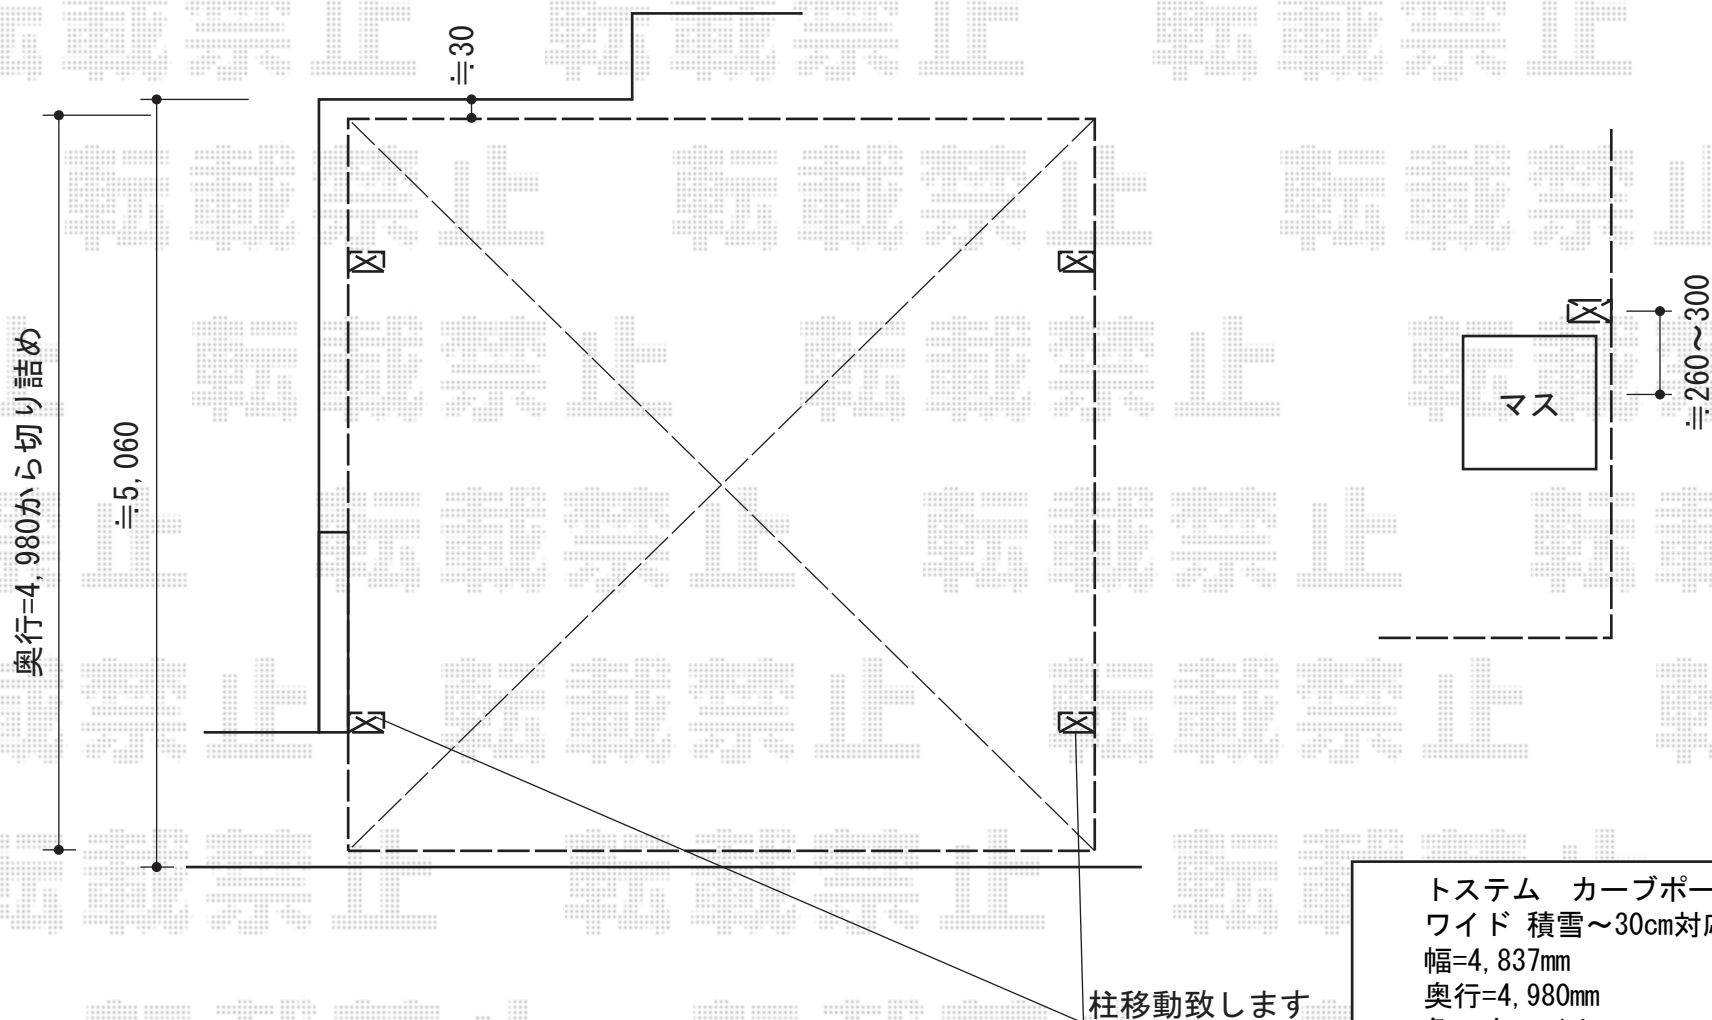

カーブポートシグマIII ワイド 積雪～30cm対応

トステム カーブポートシグマIII

ワイド 積雪～30cm対応

幅=4,837mm

奥行=4,980mm

色：ホワイト

屋根材：ポリカーボネート（ブルースモーク）

柱仕様：標準柱仕様（有効高 約1,800mm）又は、

ロング柱23仕様（有効高 約2,300mm）

現場状況や作図制限により概略図の内容と多少の違いが生じることがございます。
施工時は、現場優先とさせて頂きたく思いますので、お立会い頂き、
最終のご指示のほど、何卒、宜しくお願い致します。

EX-SHOP

[HTTP://WWW.EX-SHOP.NET](http://www.ex-shop.net)

担当：小林