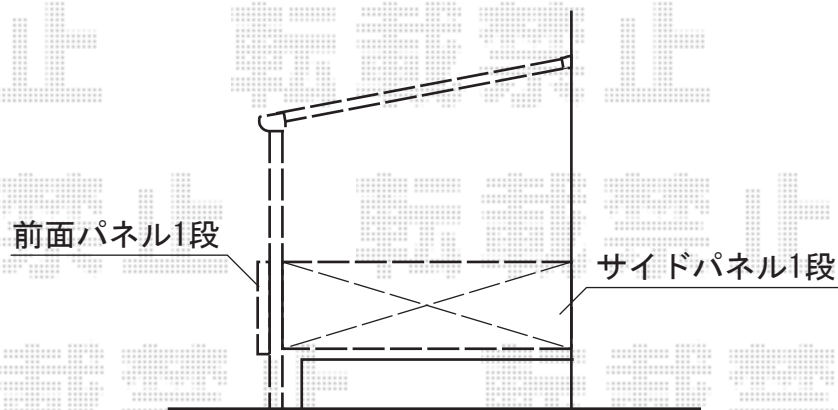

ライザーテラスII F型 屋根タイプ 積雪～20cm対応

トステム ライザーテラスII F型 テラスタイプ 積雪～20cm対応
間口=3,660mm
出幅=2,685mm
色：シャイングレー
屋根材：ポリカーボネート（クリアマット/すりガラス調）
柱仕様：柱位置固定タイプ（柱2本）
施工方法：上止め
オプション：前面スクリーン1段（¥76,800.-）
オプション：前面スクリーン1段（¥50,800.-）