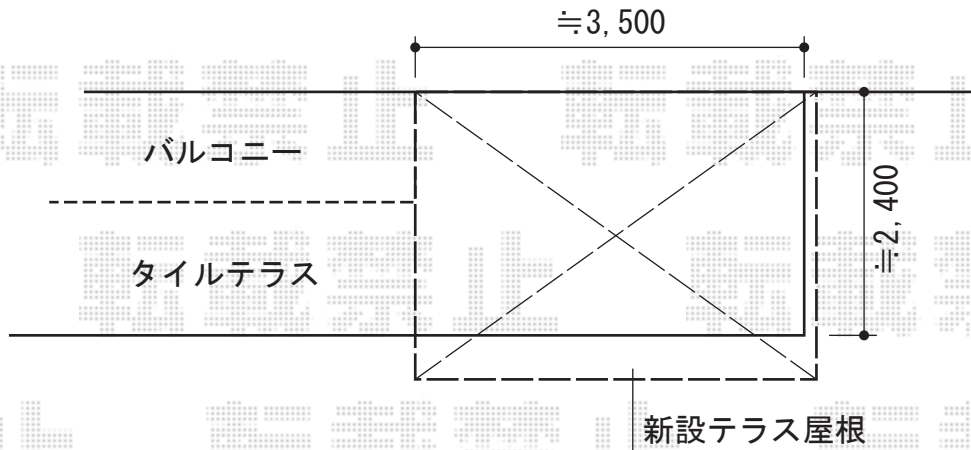

ライザーテラスII F型 屋根タイプ 積雪～20cm対応

トステム ライザーテラスII F型 テラスタイプ 積雪～20cm対応
間口=3,660mm
出幅=2,685mm
色：シャイングレー
屋根材：ポリカーボネート（クリアマット/すりガラス調）
柱仕様：柱位置固定タイプ（柱2本）
施工方法：上止め
オプション：前面スクリーン1段（¥76,800.-）
オプション：前面スクリーン1段（¥50,800.-）