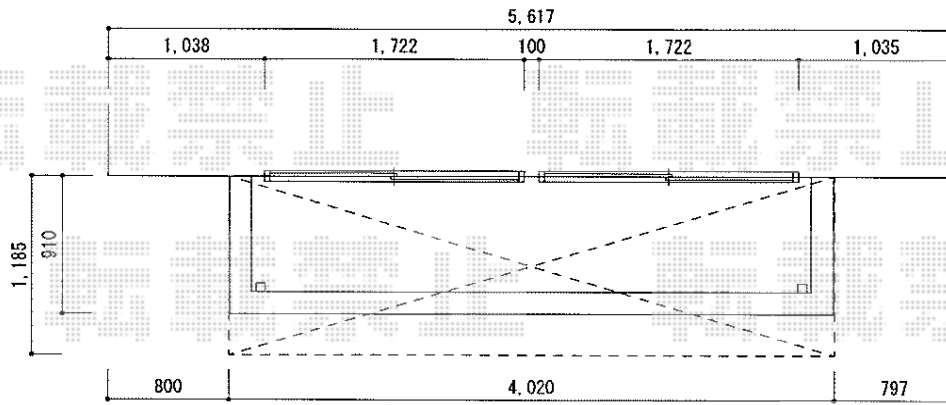

ライザーテラスII R型 ルーフタイプ 単体 積雪～20cm対応

トステム ライザーテラスII R型 ルーフタイプ 単体 積雪～20cm対応  
 間口=メートル4,000 (柱芯々4,020mm 屋根幅4,020mm)  
 出幅=4尺 (1,185mm)  
 色: ブラック  
 屋根材: ポリカーボネート (ブルースモーク)  
 施工方法: 下止め

現場状況や作図制限により概略図の内容と多少の違いが生じることがございます。  
 施工時は、現場優先とさせて頂きたく思いますので、お立会い頂き、  
 最終のご指示のほど、何卒、宜しくお願い致します。