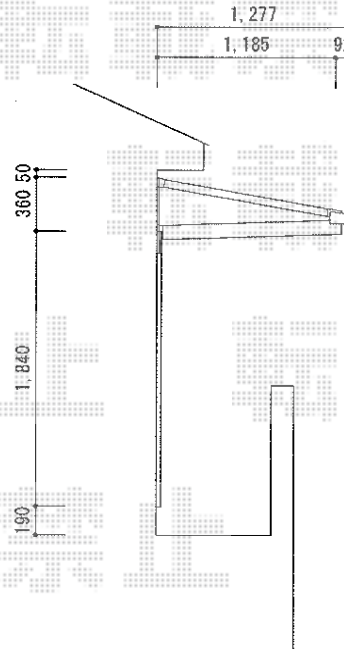

ライザーテラスII R型 ルーフタイプ 単体 積雪～20cm対応

トステム ライザーテラスII R型 ルーフタイプ 単体 積雪～20cm対応  
 間口=メートル4,000 (柱芯々4,020mm 屋根幅4,020mm)  
 出幅=4尺 (1,185mm)  
 色: ブラック  
 屋根材: ポリカーボネート (ブルースモーク)  
 施工方法: 下止め

現場状況や作図制限により概略図の内容と多少の違いが生じることがございます。  
 施工時は、現場優先とさせて頂きたく思いますので、お立会い頂き、  
 最終のご指示のほど、何卒、宜しくお願い致します。