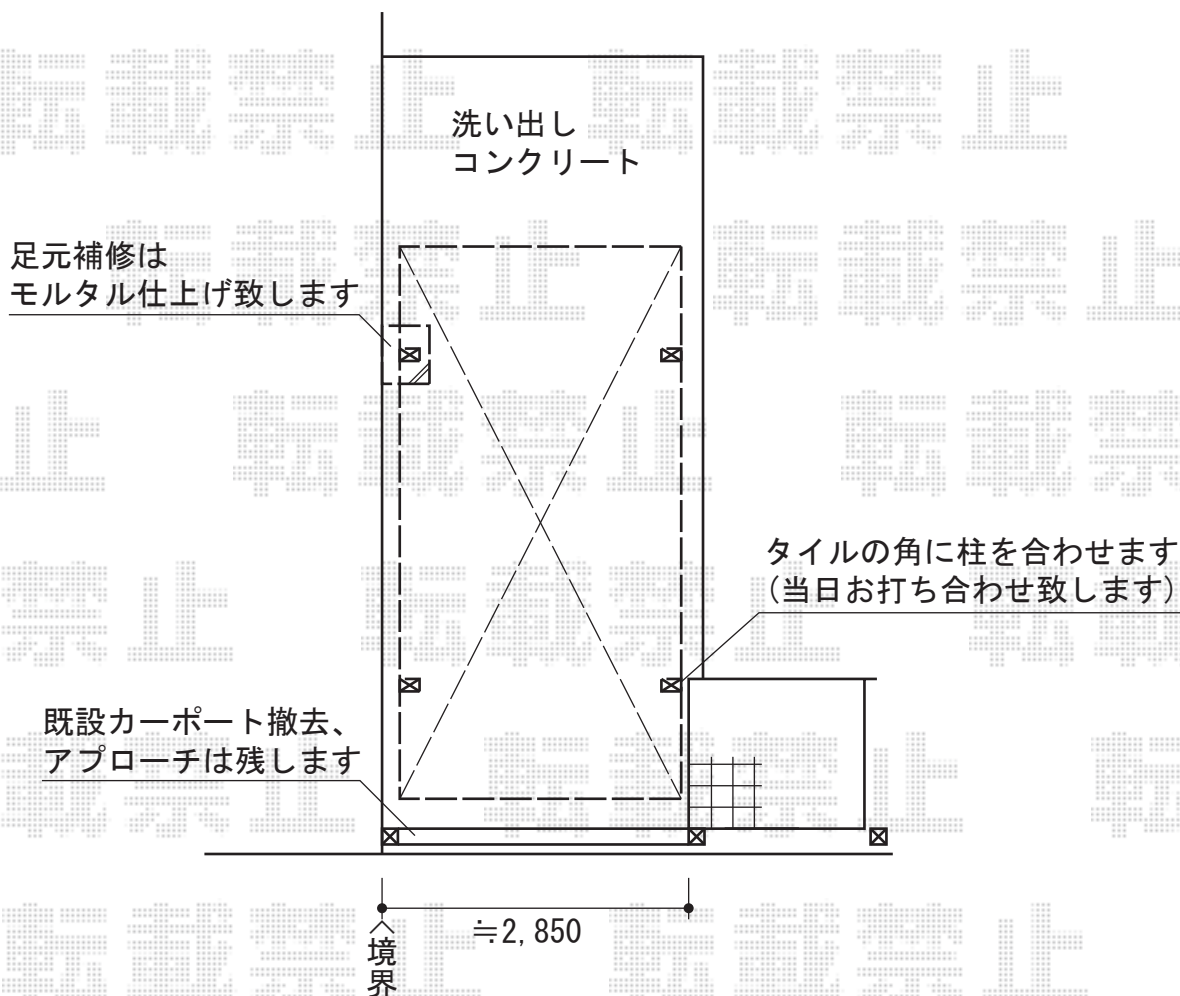

カルエードシグマIII 積雪～30cm対応

トステム カルエードシグマIII 積雪～30cm対応
幅=2,741mm
奥行=5,686mm
色：オータムブラウン
屋根材：熱線吸収アクアポリカーボネート（ライトブルー）
柱仕様：ロング柱23仕様（有効高 約2,303mm）

現場状況や作図制限により概略図の内容と多少の違いが生じることがございます。
施工時は、現場優先とさせて頂きたく思いますので、お立会い頂き、
最終のご指示のほど、何卒、宜しくお願い致します。