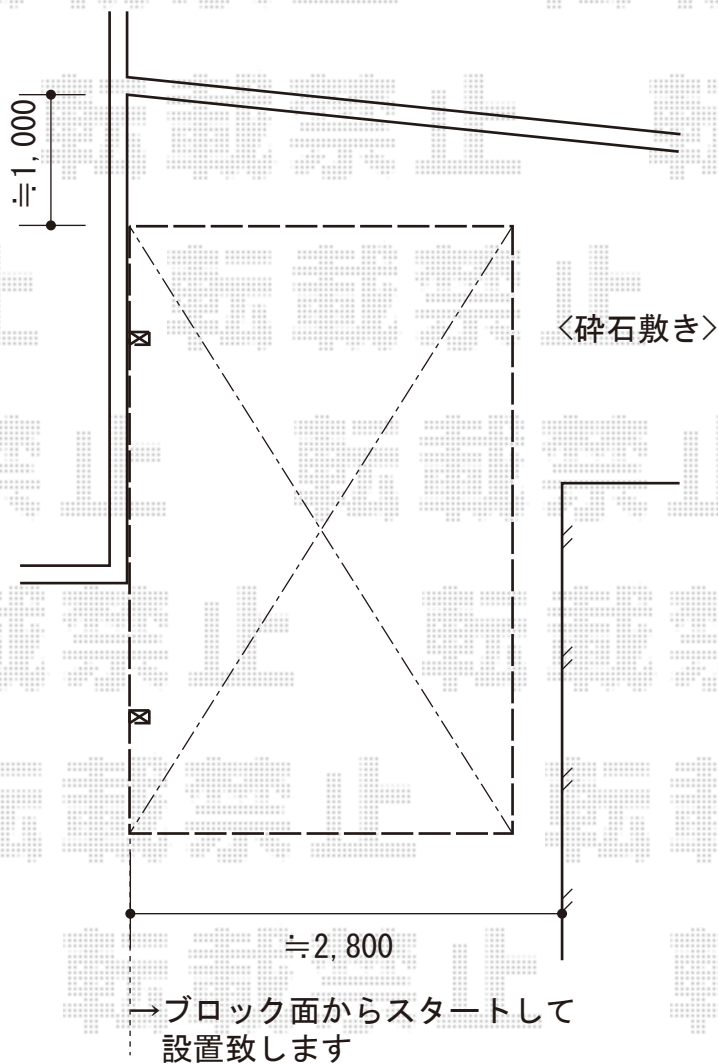

プレシオスポート 積雪～20cm対応

Value Select プレシオスポート 積雪～20cm対応  
幅=2,700mm  
奥行=5,052mm  
色：【仮】グレースブラウン  
屋根材：ポリカーボネート（スカイブルー）  
柱仕様：ハイルーフ仕様（有効高 約2,250mm）

現場状況や作図制限により概略図の内容と多少の違いが生じることがございます。  
施工時は、現場優先とさせて頂きたく思いますので、お立会い頂き、  
最終のご指示のほど、何卒、宜しくお願い致します。