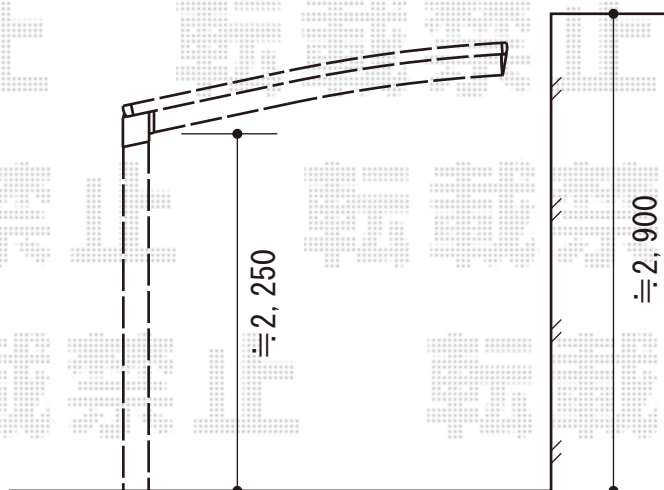

プレシオスポート 積雪～20cm対応

Value Select プレシオスポート 積雪～20cm対応  
幅=2,700mm  
奥行=5,052mm  
色：【仮】グレースブラウン  
屋根材：ポリカーボネート（スカイブルー）  
柱仕様：ハイルーフ仕様（有効高 約2,250mm）

現場状況や作図制限により概略図の内容と多少の違いが生じることがございます。  
施工時は、現場優先とさせて頂きたく思いますので、お立会い頂き、  
最終のご指示のほど、何卒、宜しくお願い致します。