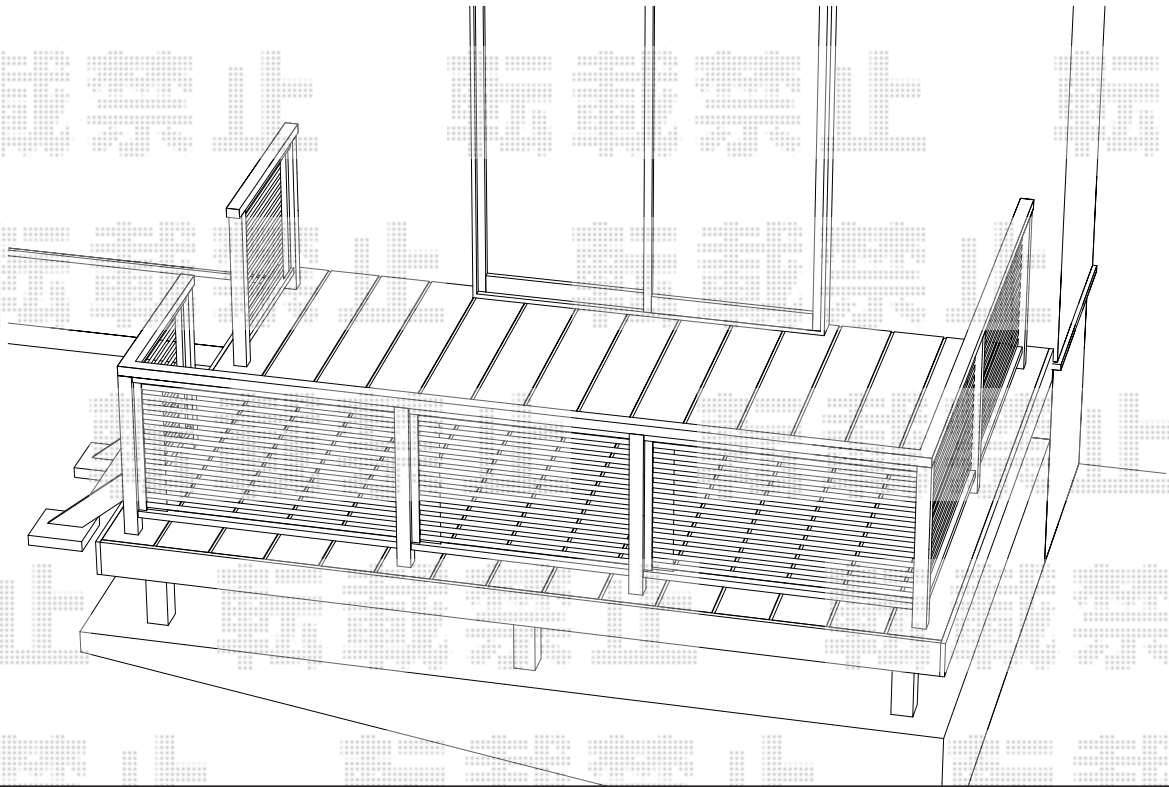

リウッドデッキ 200 単体

YKK AP リウッドデッキ 200 単体
間口=2間 (3,657mm)
出幅=9尺 (2,725mm)
色：床板 ホワイトブラウン/束柱 プラチナステン
床板：縦貼り
束柱：Tタイプ (400~500mm)
追加部材：ケガキ施工治具一式

YKK AP リウッドステップ4型 Sタイプ (2段)
色：ホワイトブラウン

YKK AP シンプルモダンデッキフェンス7型<半目隠し横格子タイプ>
本体1枚 (W×H) =12用T100 (1,161mm×748mm) ×4枚・
10用T100 (961mm×748mm) ×1枚・08用T100 (761mm×748mm) ×2枚

中柱：T100×3本
端柱：T100 (2本入) ×2セット
90度専用角柱：T80×2本
柱連結ブラケット：中柱用×7本・角柱用×2本
笠木：3スパン用×1・2スパン用×1・1スパン用×2
笠木部品：端部キャップ×4
デッキ材補強材：8セット
色：プラチナステン

現場状況や作図制限により概略図の内容と多少の違いが生じることがございます。
施工時は、現場優先とさせて頂きたく思いますので、お立会い頂き、
最終のご指示のほど、何卒、宜しくお願い致します。