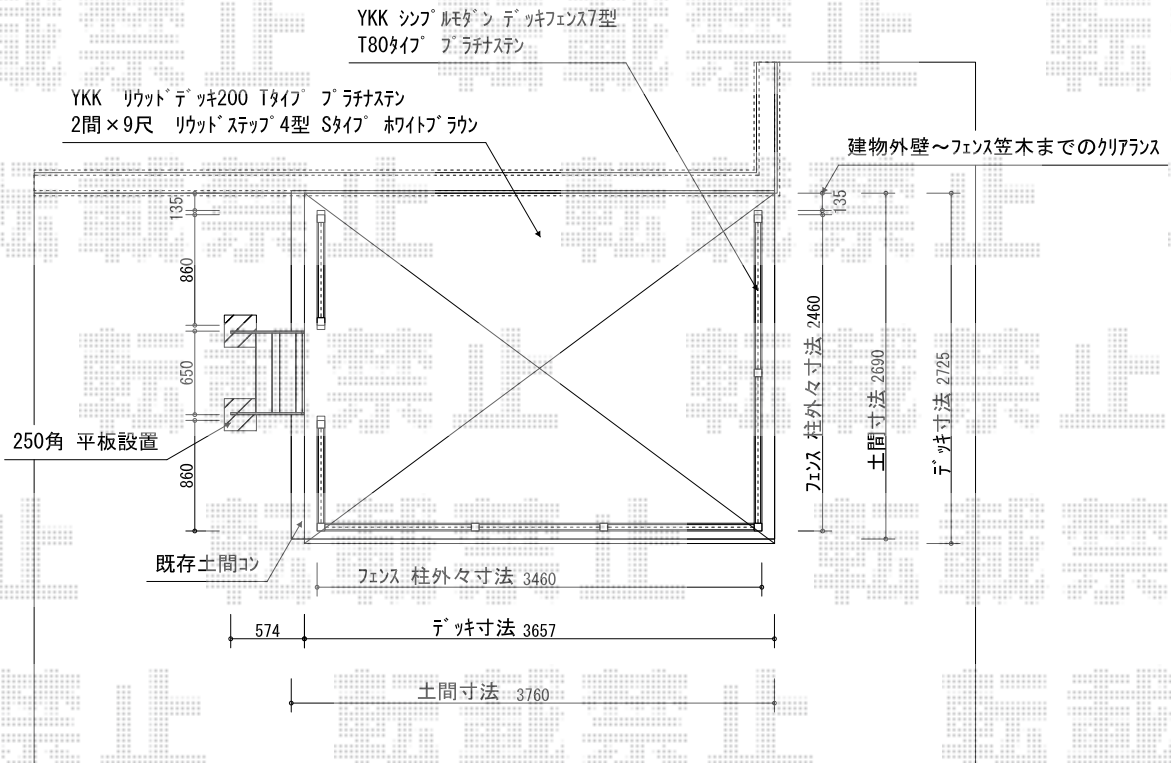

リウッドデッキ 200 単体

YKK AP リウッドデッキ 200 単体
間口=2間 (3,657mm)
出幅=9尺 (2,725mm)
色：床板 ホワイトブラウン/束柱 プラチナステン
床板：縦貼り
束柱：Tタイプ (400~500mm)
追加部材：ケガキ施工治具一式

YKK AP リウッドステップ4型 Sタイプ (2段)
色：ホワイトブラウン

YKK AP シンプルモダンデッキフェンス7型<半目隠し横格子タイプ>
本体1枚 (W×H) =12用T100 (1,161mm×748mm) ×4枚・
10用T100 (961mm×748mm) ×1枚・08用T100 (761mm×748mm) ×2枚

中柱：T100×3本
端柱：T100 (2本入) ×2セット
90度専用角柱：T80×2本
柱連結ブラケット：中柱用×7本・角柱用×2本
笠木：3スパン用×1・2スパン用×1・1スパン用×2
笠木部品：端部キャップ×4
デッキ材補強材：8セット
色：プラチナステン

現場状況や作図制限により概略図の内容と多少の違いが生じることがございます。
施工時は、現場優先とさせて頂きたく思いますので、お立会い頂き、
最終のご指示のほど、何卒、宜しくお願い致します。