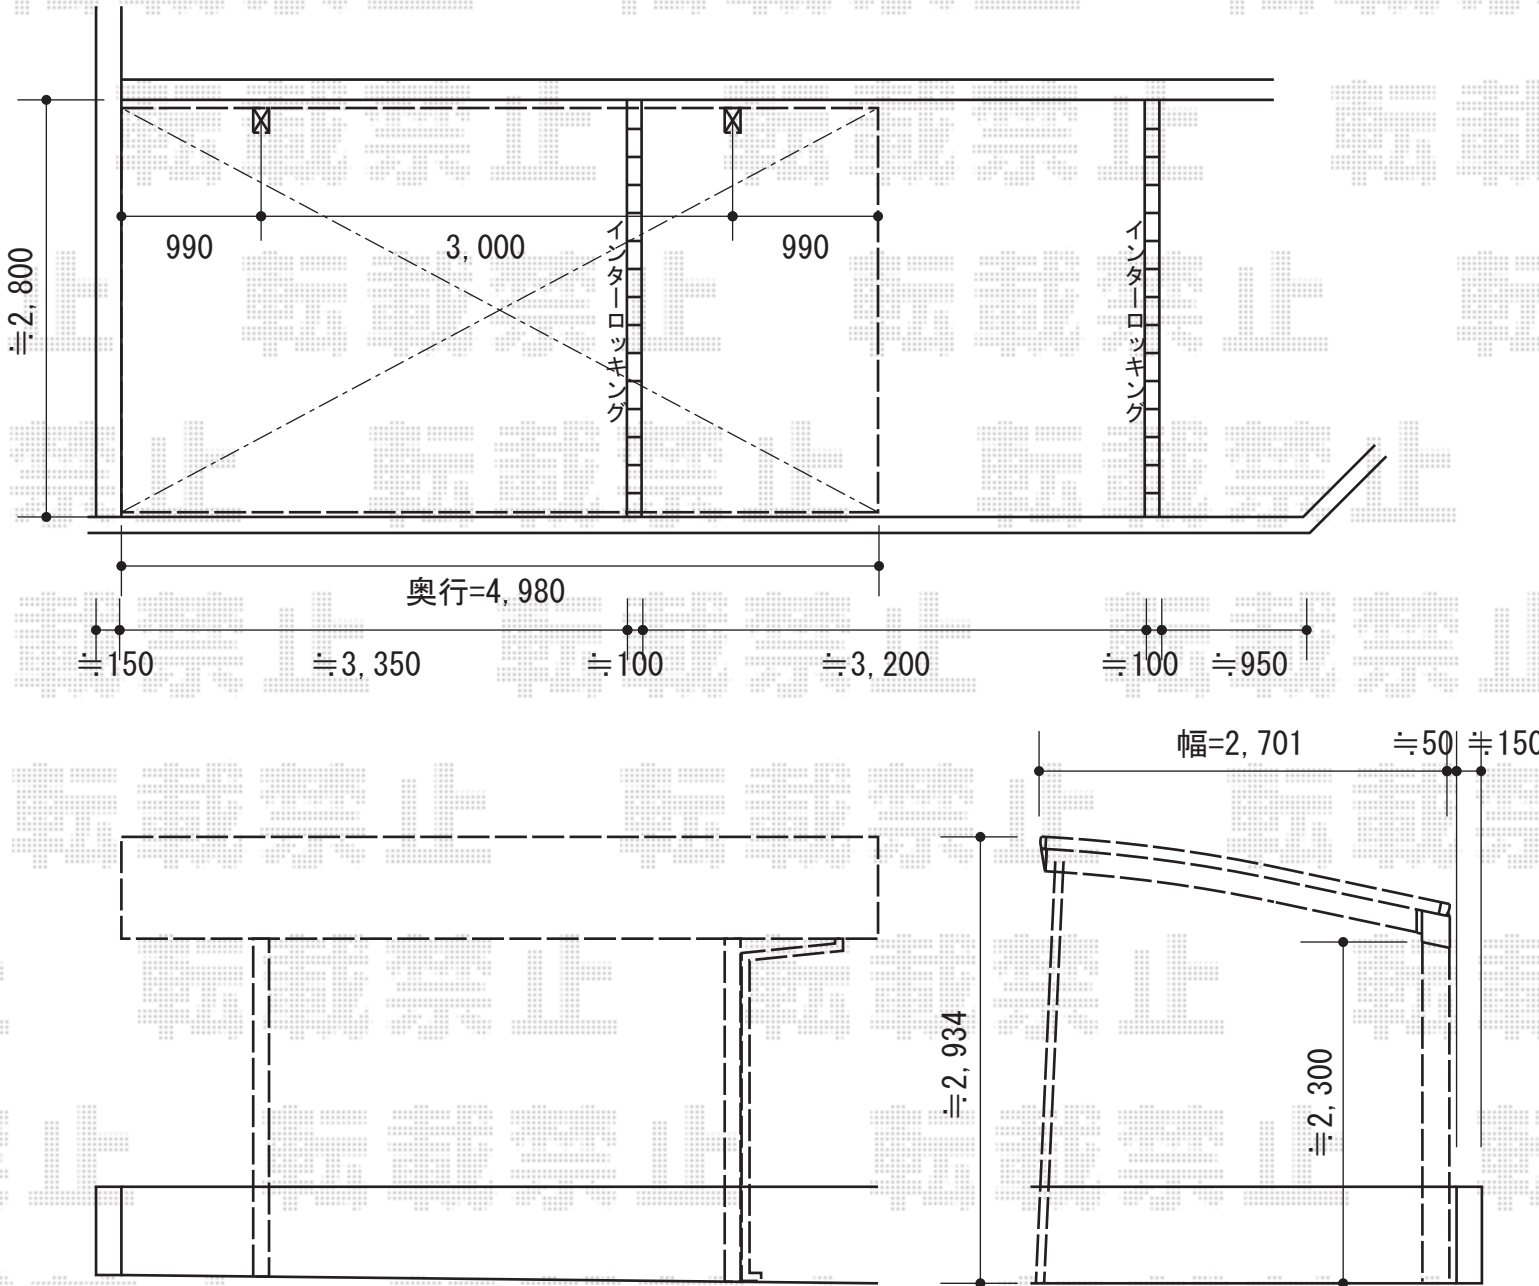

カーブポートシグマⅢ 単体 積雪～30cm対応

トステム カーブポートシグマⅢ 単体 積雪～30cm対応
 幅=2,701mm
 奥行=4,980mm
 色：オータムブラウン
 屋根材：ポリカーボネート（ブルースモーク）
 柱仕様：ロング柱23仕様（有効高 約2,300mm）
 オプション：着脱式サポート柱（¥16,000.-）×2

現場状況や作図制限により概略図の内容と多少の違いが生じることがございます。
 施工時は、現場優先とさせて頂きたく思いますので、お立会い頂き、
 最終のご指示のほど、何卒、宜しくお願い致します。