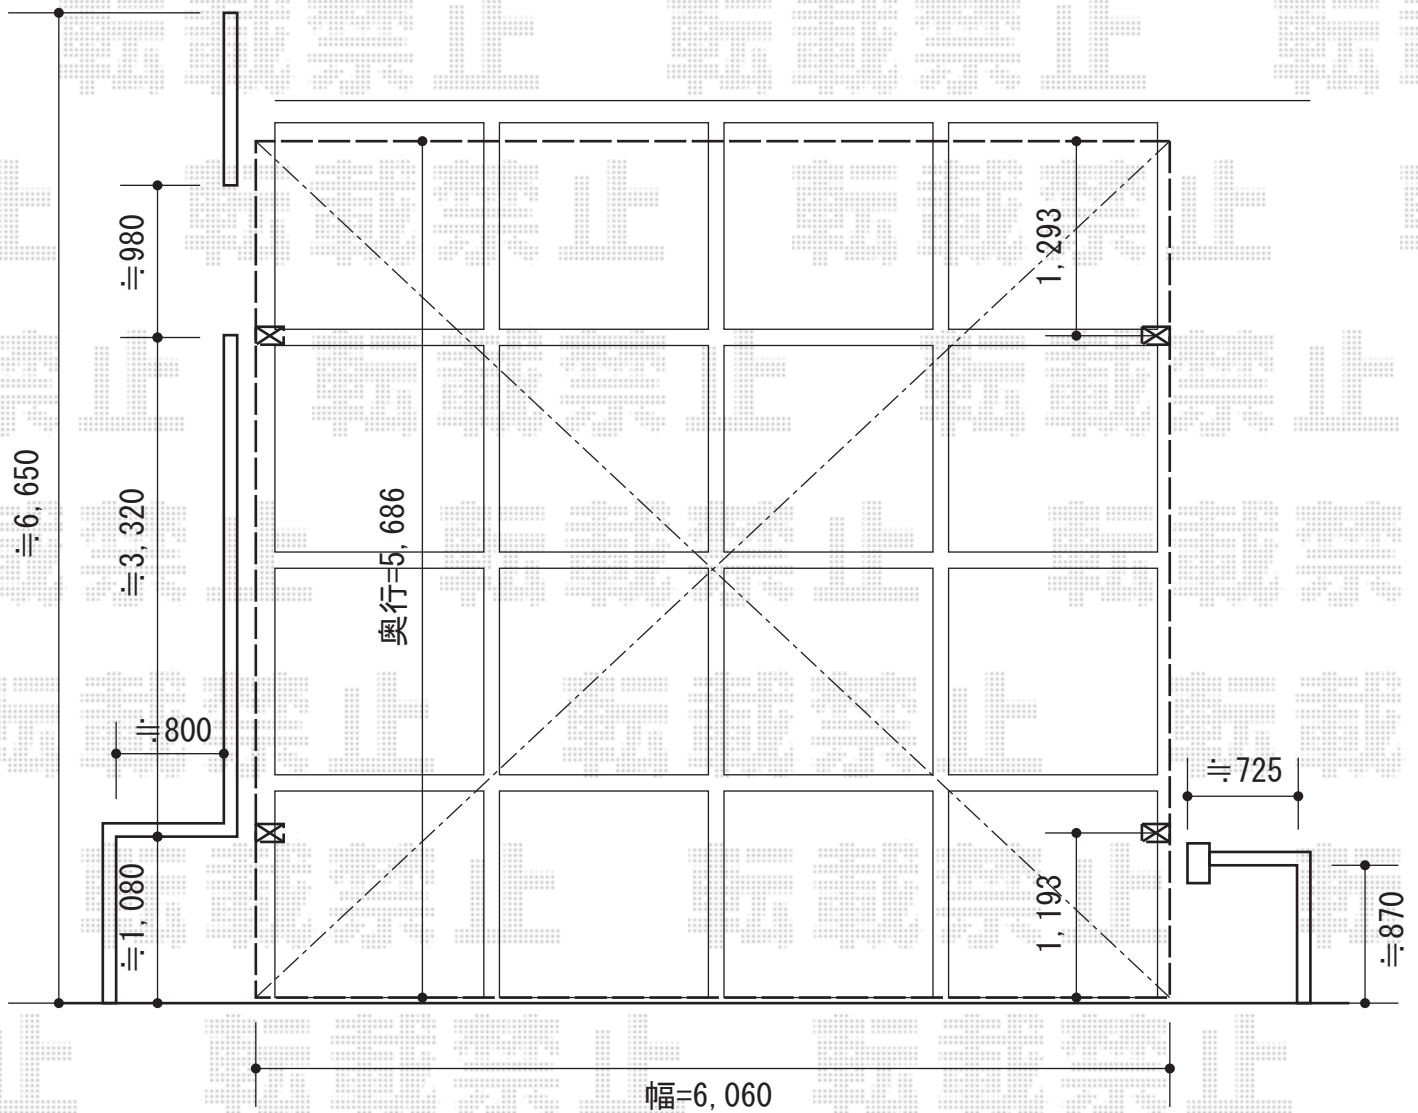

カーブポートシグマIII ワイド 積雪～20cm対応

トステム カーブポートシグマIII ワイド 積雪～30cm対応
幅=6,060mm
奥行=5,686mm
色:シャイングレー
屋根材:ポリカーボネート(ブラウン)
柱仕様:標準柱仕様(有効高 約1,800mm)

現場状況や作図制限により概略図の内容と多少の違いが生じることがございます。
施工時は、現場優先とさせて頂きたく思いますので、お立会い頂き、
最終のご指示のほど、何卒、宜しくお願い致します。