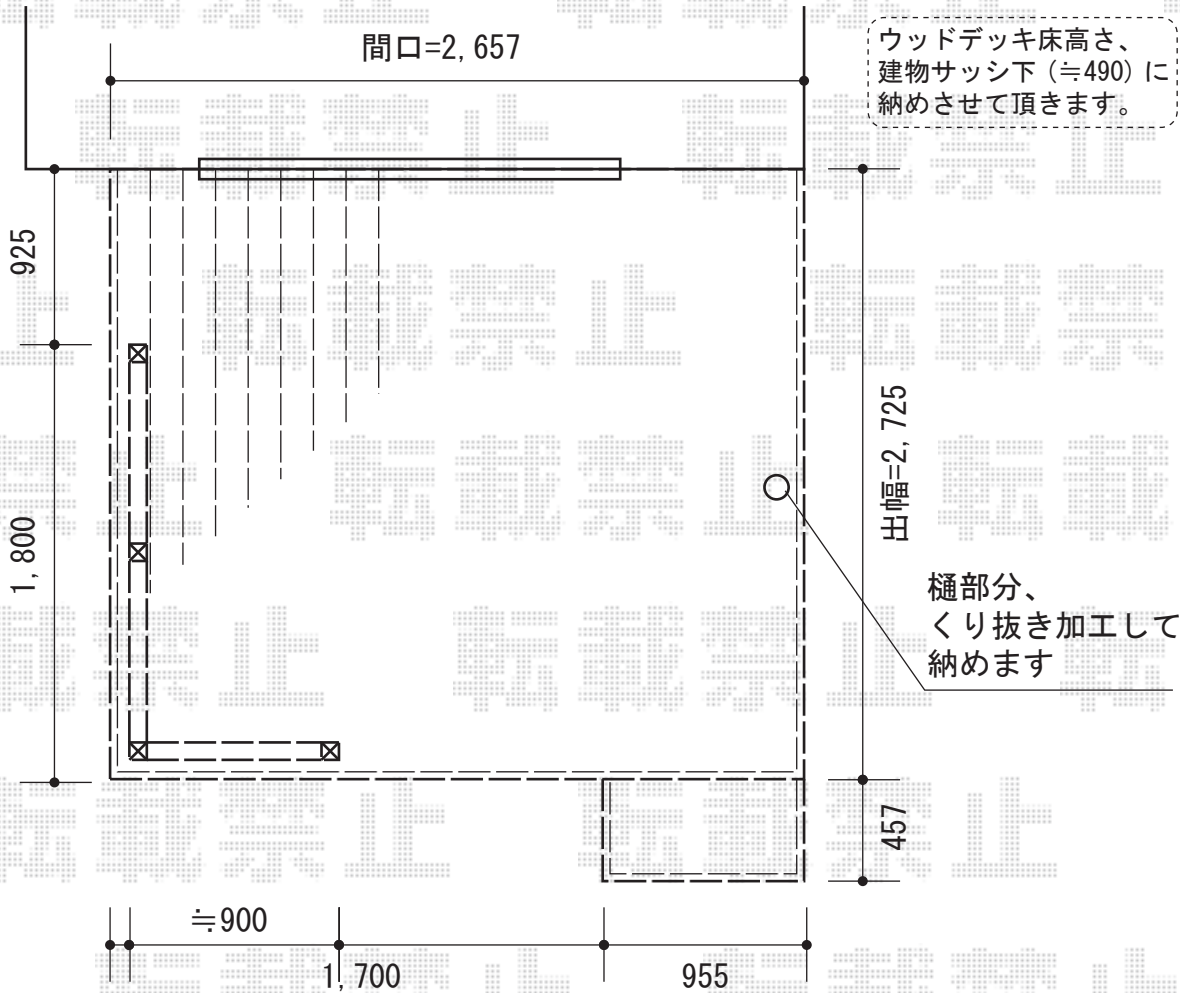

# リウッドデッキ 200 単体

YKK AP リウッドデッキ 200 単体  
間口=関東間1.5間 (2,657mm)  
出幅=9尺 (2,725mm)  
色：レッドブラウン  
床板：標準/縦貼り  
束柱：Tタイプ

YKK AP シンプルモダンデッキフェンス 2型  
本体2スパン×1 1スパン用×1枚  
柱：中柱T100×1本 端柱T100×2本 90° 専用角柱T100×1本  
柱連結ブラケット：中柱 (端柱) 用×3個 90° 専用角柱用×1個  
部品：端部キャップ×2  
2型パネル：10用T100×2セット 12用T100×1セット  
色：プラチナステン

YKK AP 独立式リウッドステップ

現場状況や作図制限により概略図の内容と多少の違いが生じることがございます。  
施工時は、現場優先とさせていただきますので、お立会い頂き、  
最終のご指示のほど、何卒、宜しくお願い致します。

EX-SHOP  
HTTP://WWW.EX-SHOP.NET

担当：小林