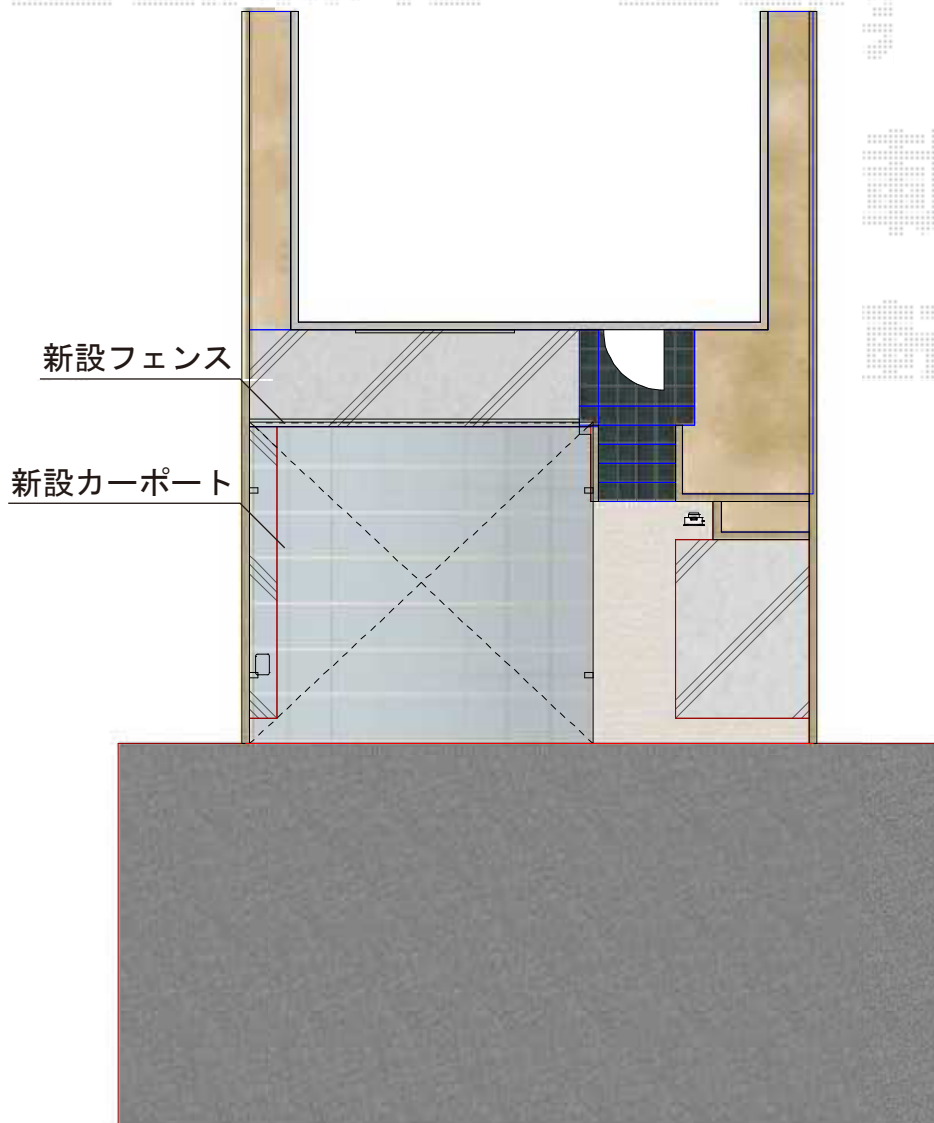

カーポート・フェンス

Value Select プレシオスポート ワイド 積雪~20cm対応
幅=5,392mm
奥行=5,052mm
色：ノーブルステン
屋根材：熱線遮断ポリカーボネート（スカイブルーマット調）
柱仕様：ハイルーフ仕様（有効高 約2,250mm）

TOEX ハイグリッドフェンスN1型 間仕切りタイプ
本体1枚（W×H）=（2,000×1,000mm）×3枚
アルミ型材柱：T-10×4本
取付部品：主柱用×2・端柱用×2
小口キャップ（18個入）：1セット
色：ブラック（柱色：ブラック）