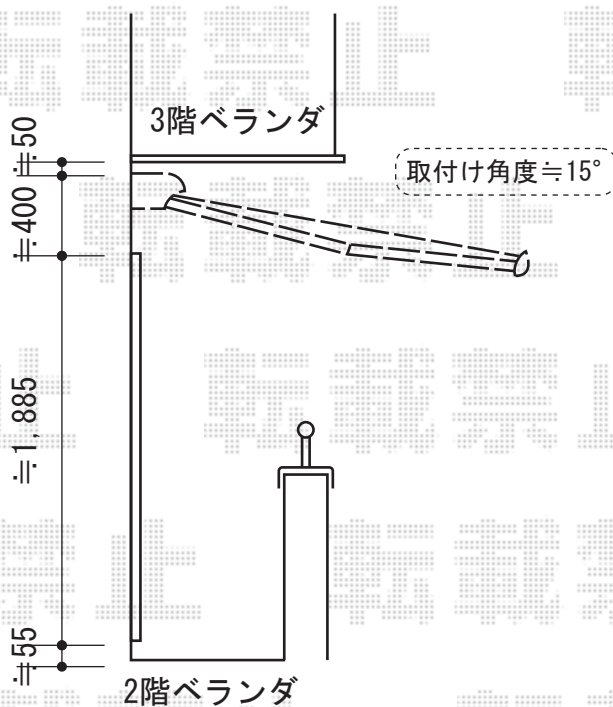

彩鳥S型 ボックスタイプ 手動式

トステム 彩鳥S型 ボックスタイプ 手動式
間口=1.5間(2,730mm)
出幅=2,000mm
本体色:シャイングレー
キャンバス色:アクリル(ページュ)
駆動:外観右側駆動
クランクハンドル:L=1,000

現場状況や作図制限により概略図の内容と多少の違いが生じることがございます。
施工時は、現場優先とさせて頂きたく思いますので、お立会い頂き、
最終のご指示のほど、何卒、宜しくお願い致します。