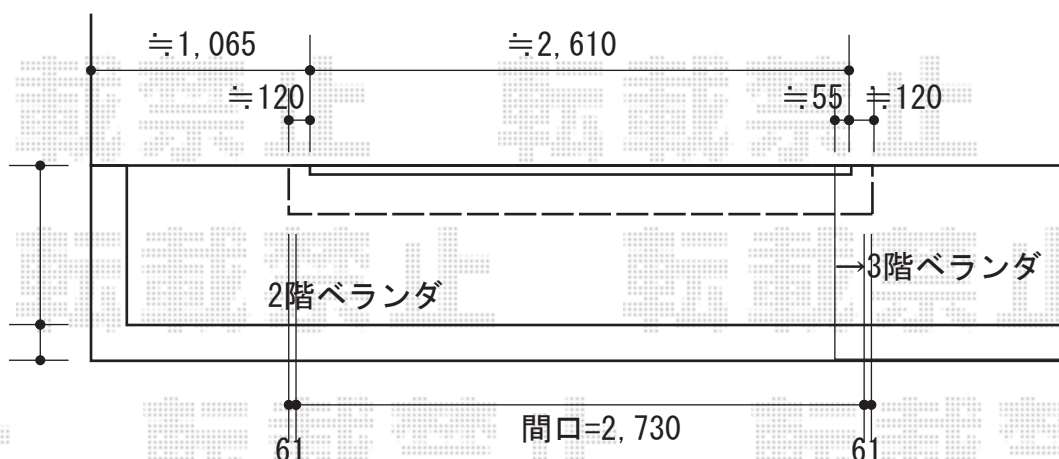

彩鳥S型 ボックスタイプ 手動式

トステム 彩鳥S型 ボックスタイプ 手動式
間口=1.5間(2,730mm)
出幅=2,000mm
本体色:シャイングレー
キャンバス色:アクリル(ページュ)
駆動:外観右側駆動
クランクハンドル:L=1,000

現場状況や作図制限により概略図の内容と多少の違いが生じることがございます。
施工時は、現場優先とさせて頂きたく思いますので、お立会い頂き、
最終のご指示のほど、何卒、宜しくお願い致します。