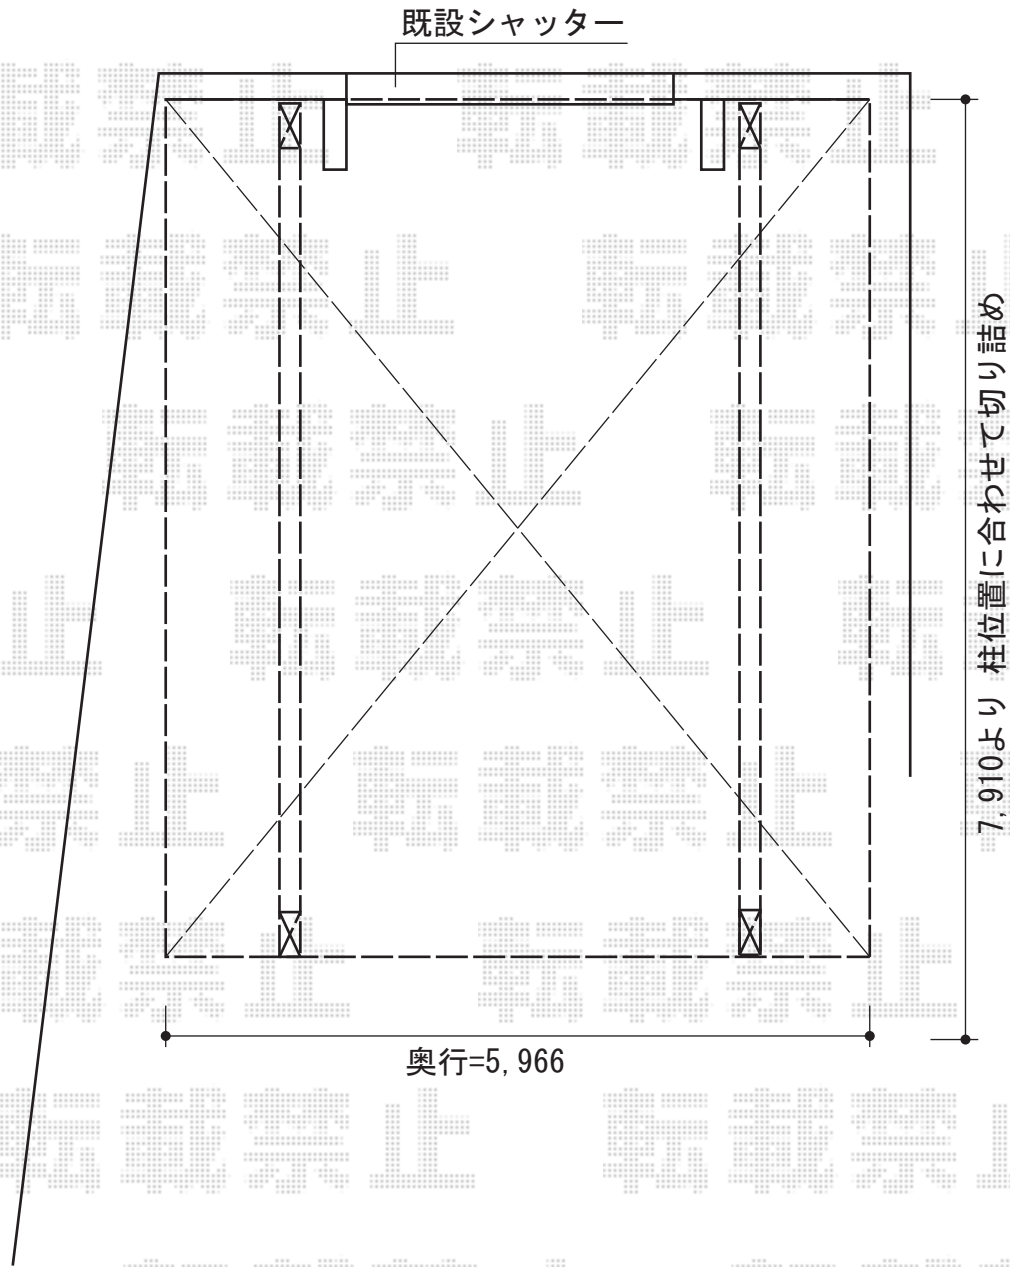

レオンポートneo 3台用 積雪~50cm対応

YKK AP レオンポートneo 3台用 積雪~50cm対応
幅=7,911mm
奥行=5,966mm
色：プラチナステン
屋根材：スチール折板（ペフ無）
柱仕様：角柱4本/横材なし/ハイルーフ仕様
（有効高 約2,985mm）

現場状況や作図制限により概略図の内容と多少の違いが生じることがございます。
施工時は、現場優先とさせていただきますので、お立会い頂き、
最終のご指示のほど、何卒、宜しくお願い致します。