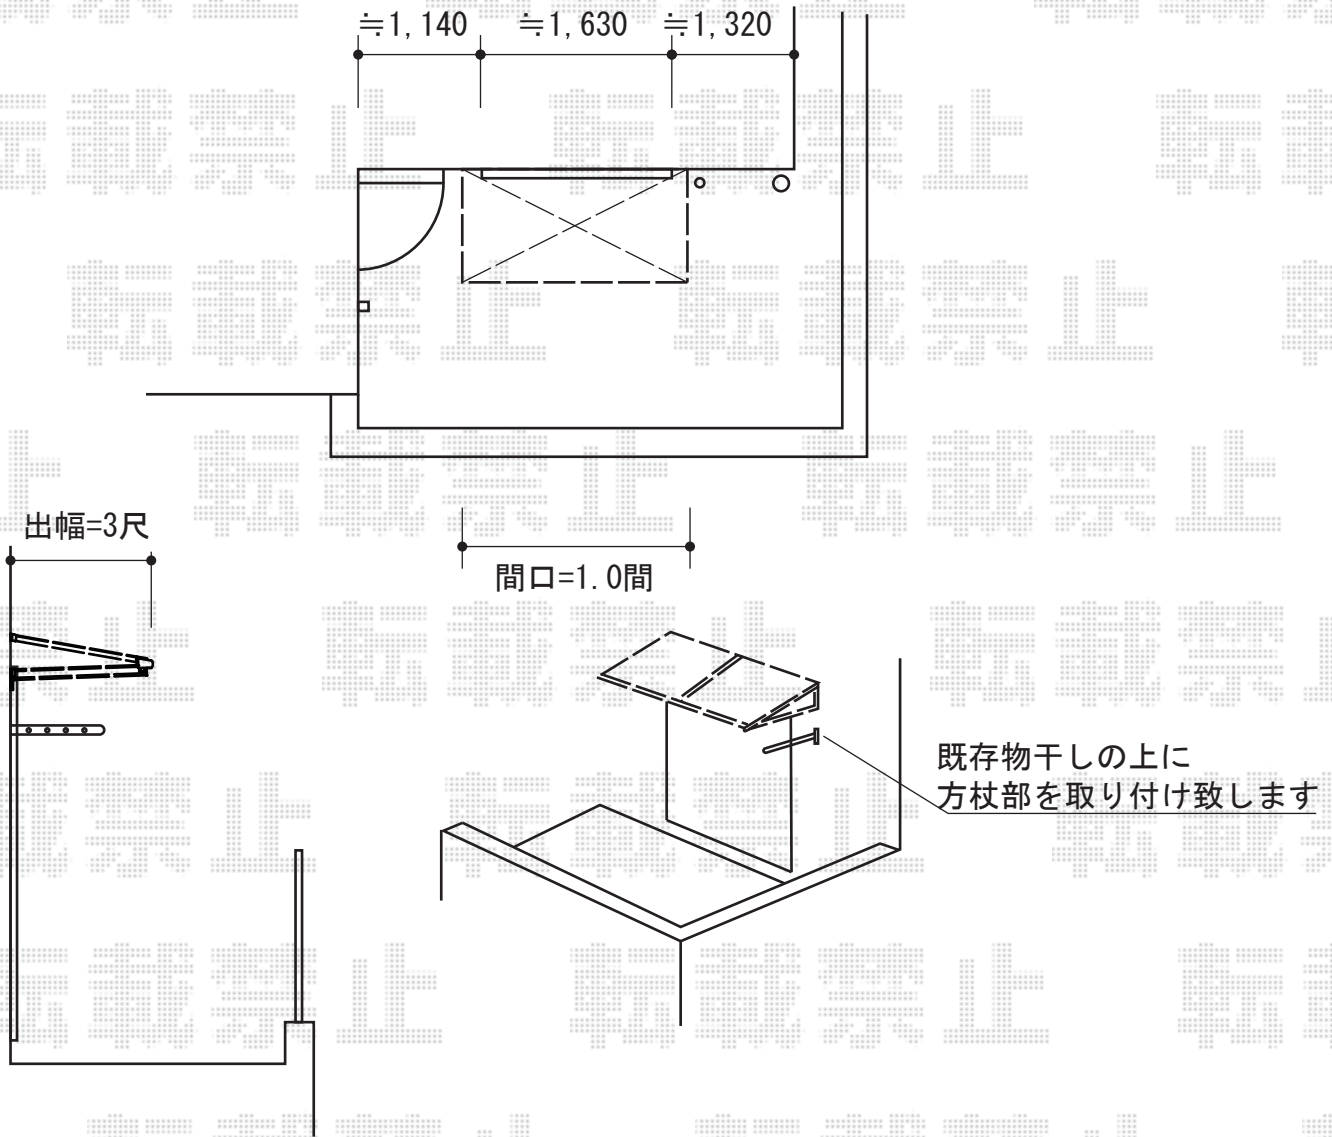

ライザーテラスⅡ F型 屋根タイプ 単体 積雪～20cm対応

YKK AP
ヴェクターテラス F型 ルーフタイプ 単体 単体 積雪～20cm対応
間口=関東間1.0間 (屋根幅1,820mm)
出幅=3尺870mm
色：プラチナステン
屋根材：ポリカーボネート (アースブルー)

現場状況や作図制限により概略図の内容と多少の違いが生じることがございます。
施工時は、現場優先とさせて頂きたく思いますので、お立会い頂き、
最終のご指示のほど、何卒、宜しくお願い致します。