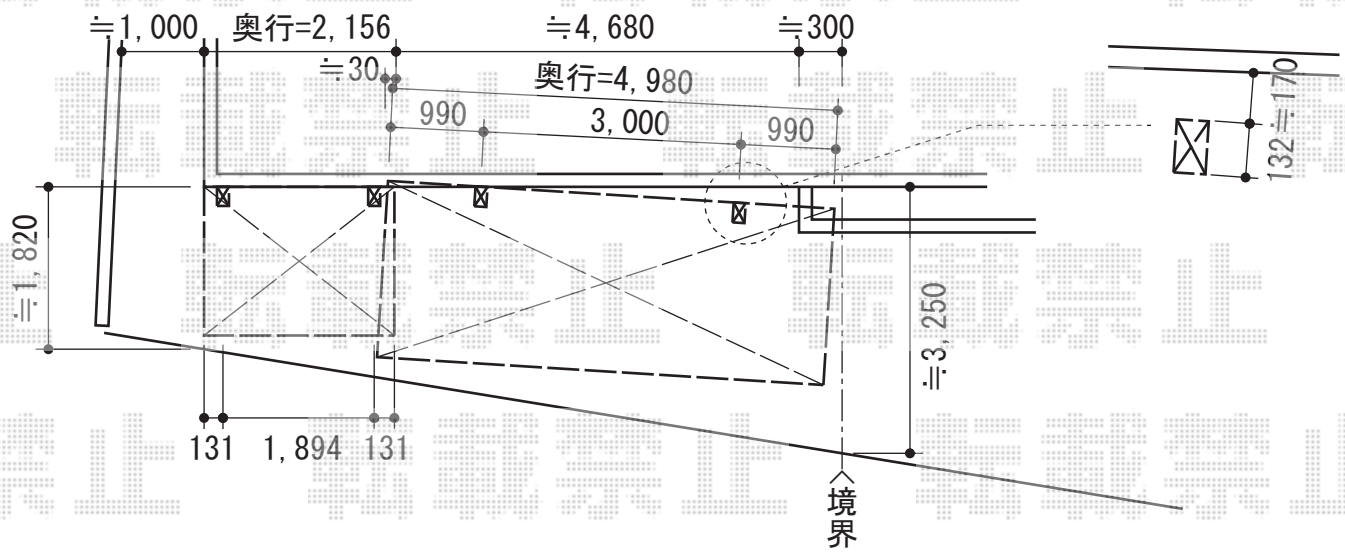

# カーポート・サイクルポート

トステム 【外観右側】  
 カーポートシグマIII ミニ  
 積雪~20cm対応  
 幅=2,101mm  
 奥行=4,980mm  
 色：オータムブラウン  
 屋根材：ポリカーボネート（ブルースモーク）  
 柱仕様：ロング柱23仕様（有効高 約2,300mm）

トステム 【外観左側】  
 カーパークシグマIII オープンタイプ  
 積雪~20cm対応  
 幅=1,801mm  
 奥行=2,156mm  
 色：オータムブラウン  
 屋根材：ポリカーボネート（ブルースモーク）  
 柱仕様：標準柱仕様（有効高 約1,800mm）