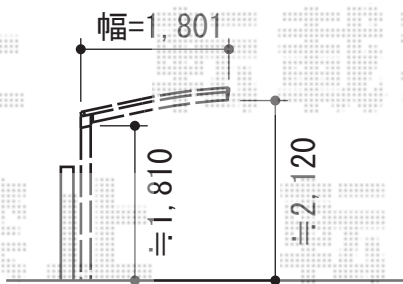

# カーポート・サイクルポート

トステム 【外観右側】  
 カーポートシグマIII ミニ  
 積雪~20cm対応  
 幅=2,101mm  
 奥行=4,980mm  
 色：オータムブラウン  
 屋根材：ポリカーボネート（ブルースモーク）  
 柱仕様：ロング柱23仕様（有効高 約2,300mm）

トステム 【外観左側】  
 カーパークシグマIII オープンタイプ  
 積雪~20cm対応  
 幅=1,801mm  
 奥行=2,156mm  
 色：オータムブラウン  
 屋根材：ポリカーボネート（ブルースモーク）  
 柱仕様：標準柱仕様（有効高 約1,800mm）