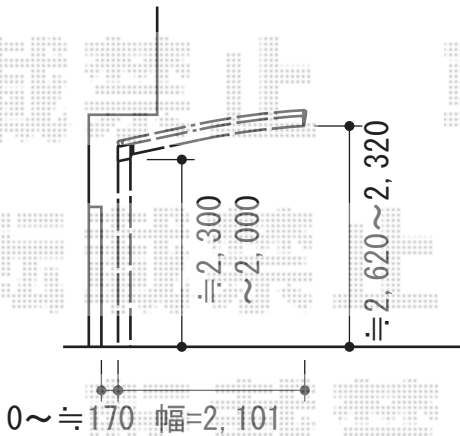

# カーポート・サイクルポート

トステム 【外観右側】  
 カーポートシグマIII ミニ  
 積雪~20cm対応  
 幅=2,101mm  
 奥行=4,980mm  
 色：オータムブラウン  
 屋根材：ポリカーボネート（ブルースモーク）  
 柱仕様：ロング柱23仕様（有効高 約2,300mm）

トステム 【外観左側】  
 カーパークシグマIII オープンタイプ  
 積雪~20cm対応  
 幅=1,801mm  
 奥行=2,156mm  
 色：オータムブラウン  
 屋根材：ポリカーボネート（ブルースモーク）  
 柱仕様：標準柱仕様（有効高 約1,800mm）