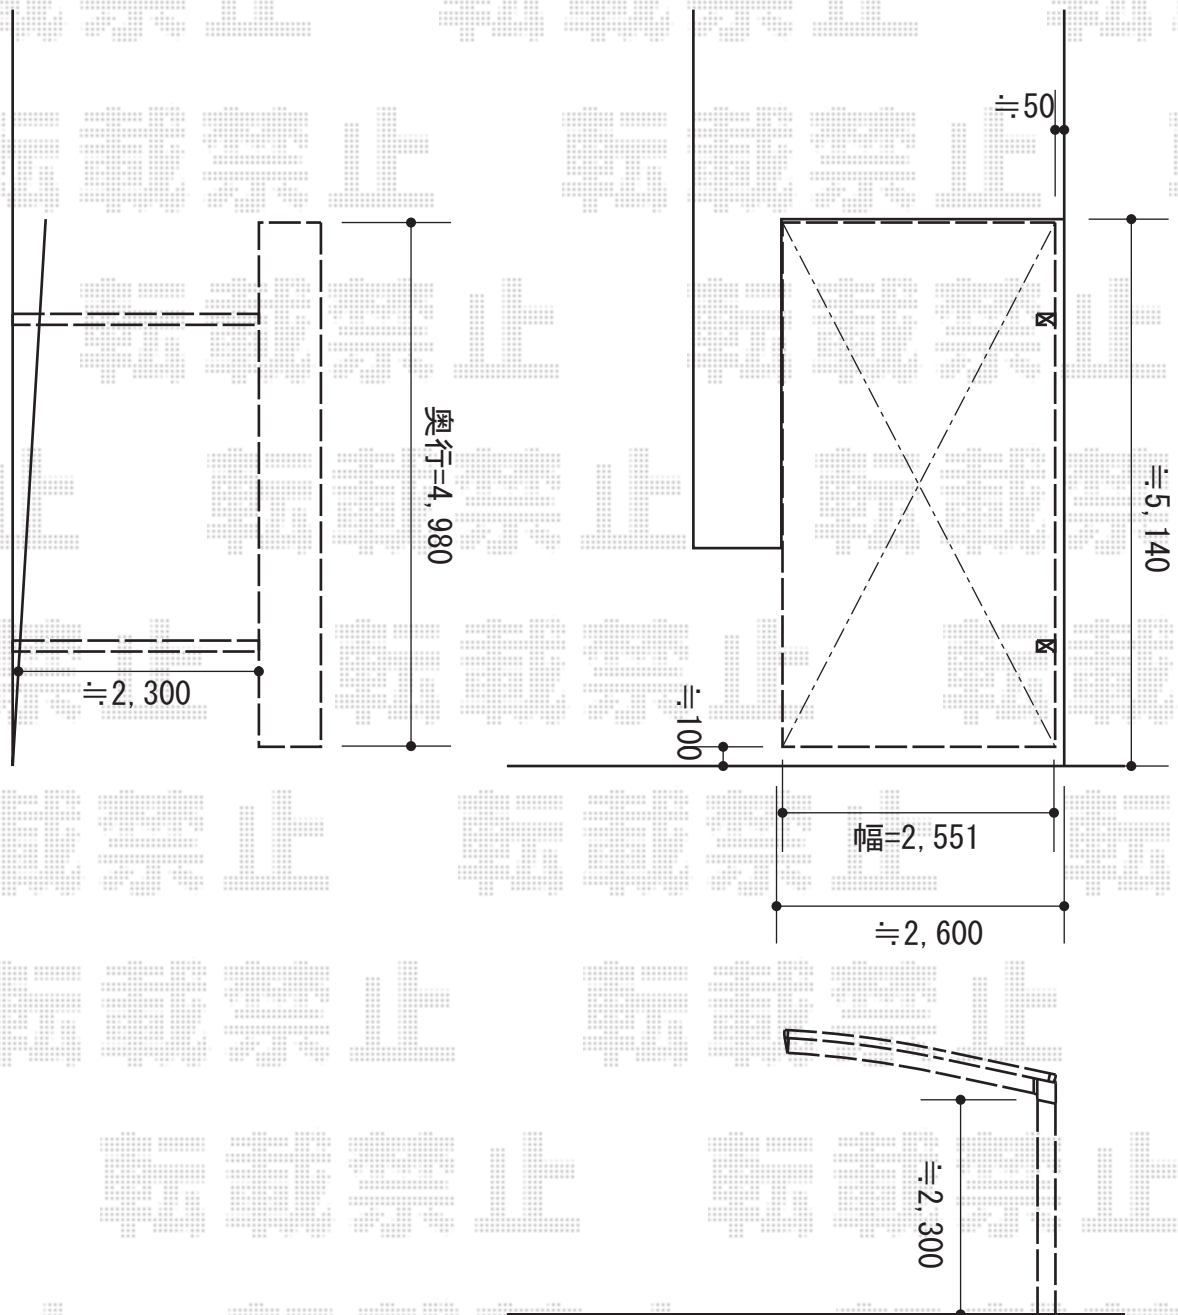

カーブポートシグマIII 単体 積雪~30cm対応

Value Select カーブポートシグマIII 単体 積雪~30cm対応
幅=2,551mm
奥行=4,980mm
色：ホワイト
屋根材：熱線吸収アクアポリカーボネート（ライトブルー）
柱仕様：ロング柱23仕様（有効高 約2,300mm）

現場状況や作図制限により概略図の内容と多少の違いが生じることがございます。
施工時は、現場優先とさせて頂きたく思いますので、お立会い頂き、
最終のご指示のほど、何卒、宜しくお願い致します。