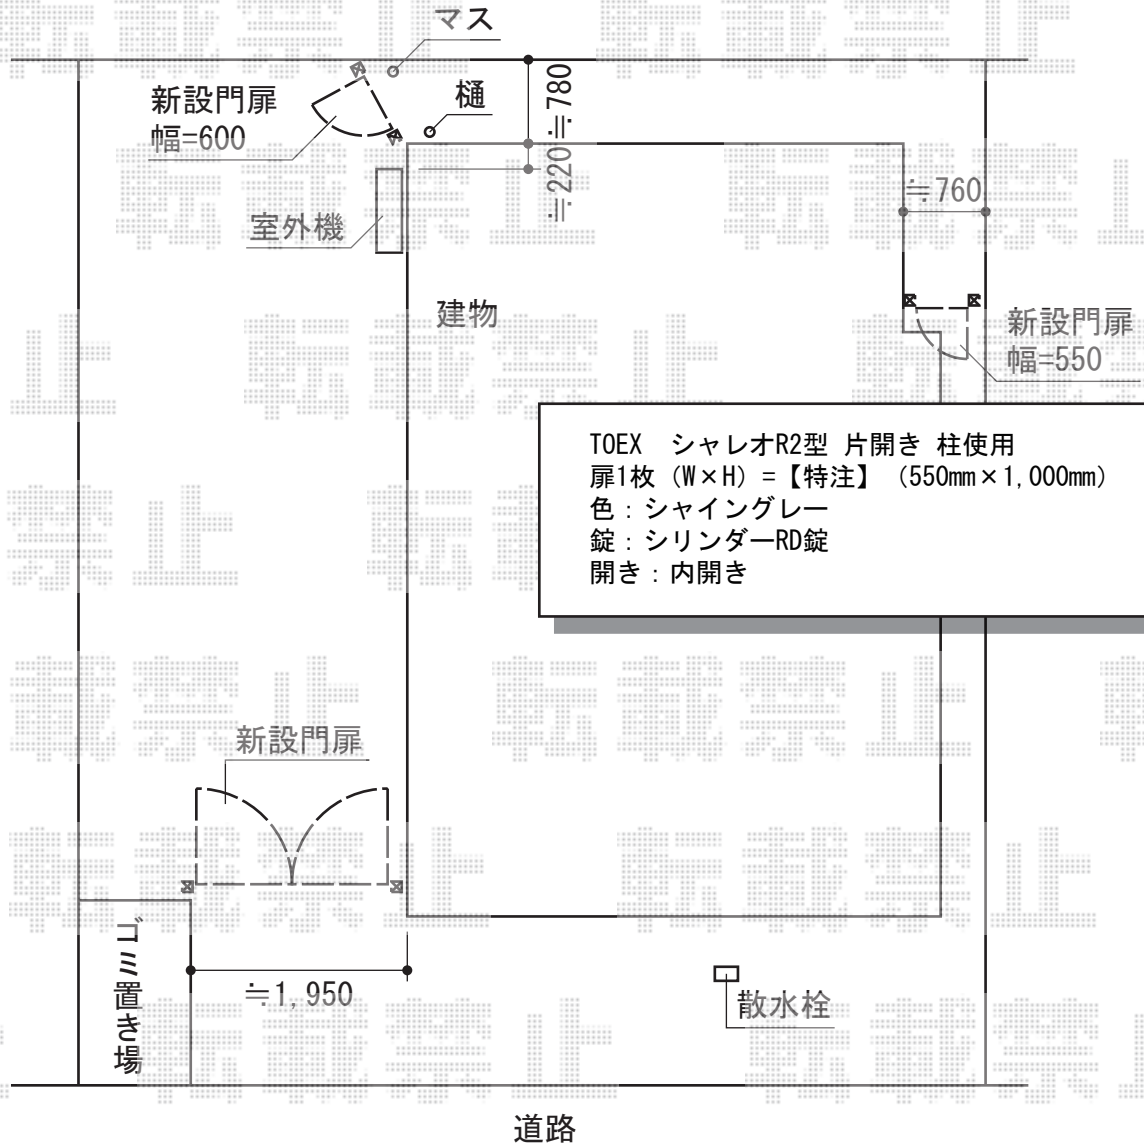

TOEX シャレオR2型 片開き 柱使用
 扉1枚 (W×H) = (600mm×1,000mm)
 色：シャイングレー
 錠：シリンダーRD錠
 開き：内開き

TOEX シャレオR2型 片開き 柱使用
 扉1枚 (W×H) = 【特注】 (550mm×1,000mm)
 色：シャイングレー
 錠：シリンダーRD錠
 開き：内開き

TOEX シャレオR2型 両開き 柱使用
 扉1枚 (W×H) = (900mm×1,000mm) × 2枚
 色：シャイングレー
 錠：シリンダーRD錠
 開き：内開き