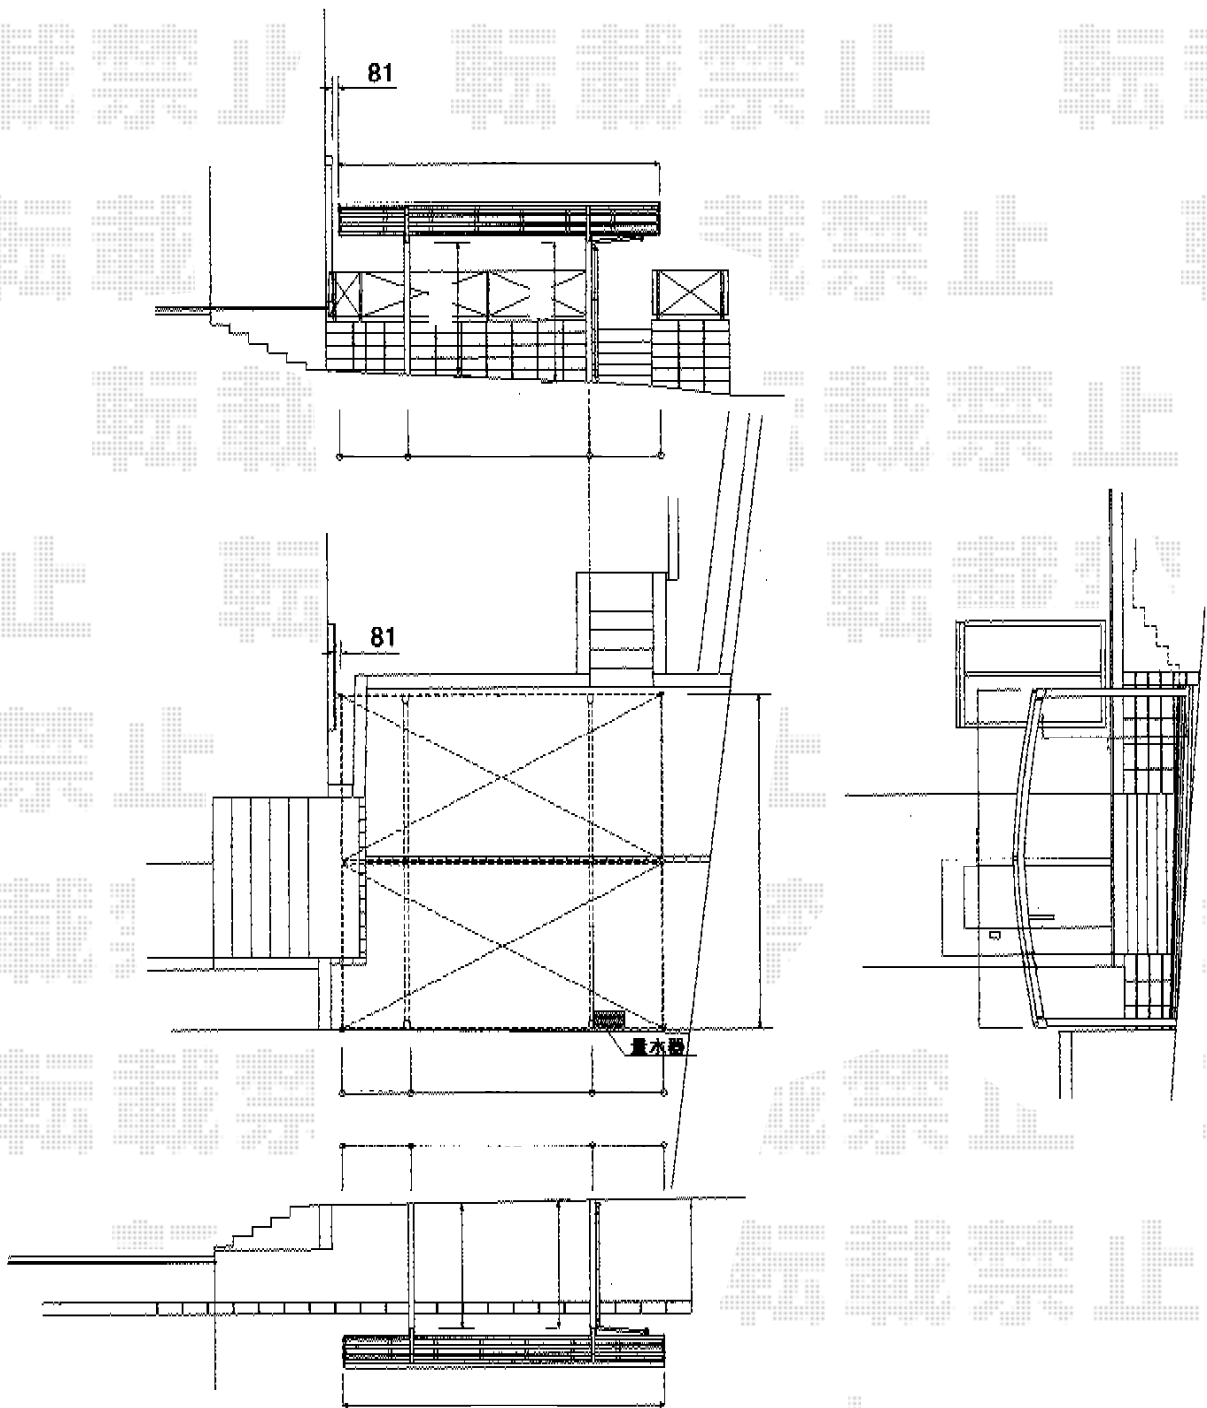

カーブポートシグマIII ワイド 積雪~30cm対応

トステム カーブポートシグマIII ワイド 積雪~30cm対応

幅=5,443mm

奥行=4,980mm

色：シャイングレー

屋根材：熱線吸収ポリカーボネート（ライトブルーマット調）

柱仕様：ロング柱23仕様（有効高 約2,300mm）

現場状況や作図制限により概略図の内容と多少の違いが生じることがございます。
施工時は、現場優先とさせて頂きたく思いますので、お立会い頂き、
最終のご指示のほど、何卒、宜しくお願い致します。