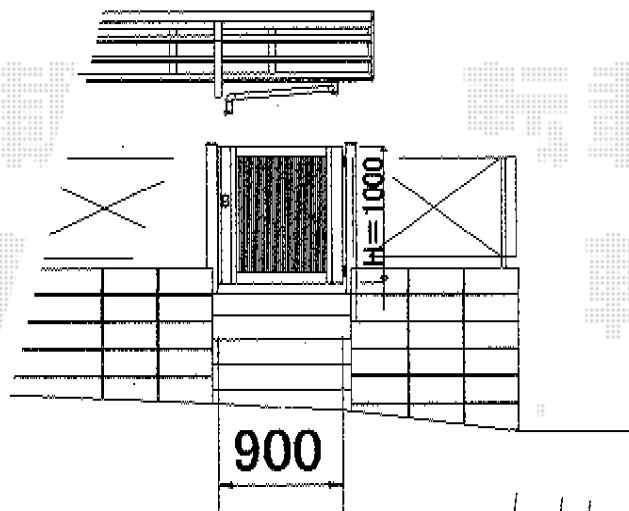

エクスライン門扉2型 片開き 門柱使用

YKK AP エクスライン門扉2型 片開き 門柱使用
扉1枚 (W×H) = (900mm×1,000mm)
色：プラチナステン
錠：ハンドル錠E8型
開き：内開き

現場状況や作図制限により概略図の内容と多少の違いが生じることがございます。
施工時は、現場優先とさせて頂きたく思いますので、お立会い頂き、
最終のご指示のほど、何卒、宜しくお願い致します。

EX-SHOP
HTTP://WWW.EX-SHOP.NET