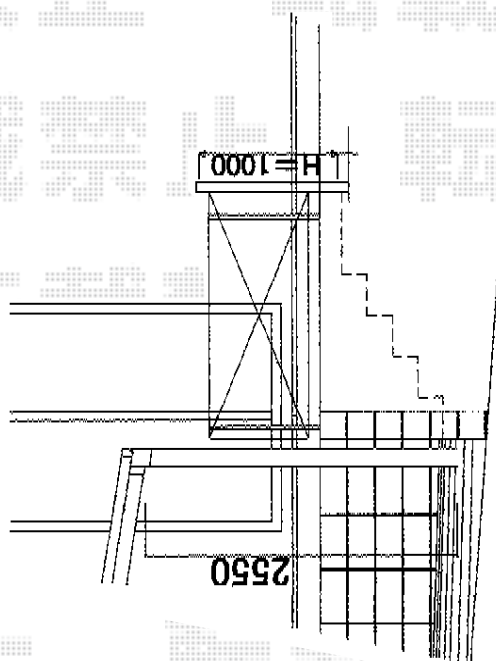

エクスライン門扉2型 片開き 門柱使用

YKK AP エクスライン門扉2型 片開き 門柱使用
扉1枚 (W×H) = (900mm×1,000mm)
色：プラチナステン
錠：ハンドル錠E8型
開き：内開き

現場状況や作図制限により概略図の内容と多少の違いが生じることがございます。
施工時は、現場優先とさせて頂きたく思いますので、お立会い頂き、
最終のご指示のほど、何卒、宜しくお願い致します。

EX-SHOP
HTTP://WWW.EX-SHOP.NET