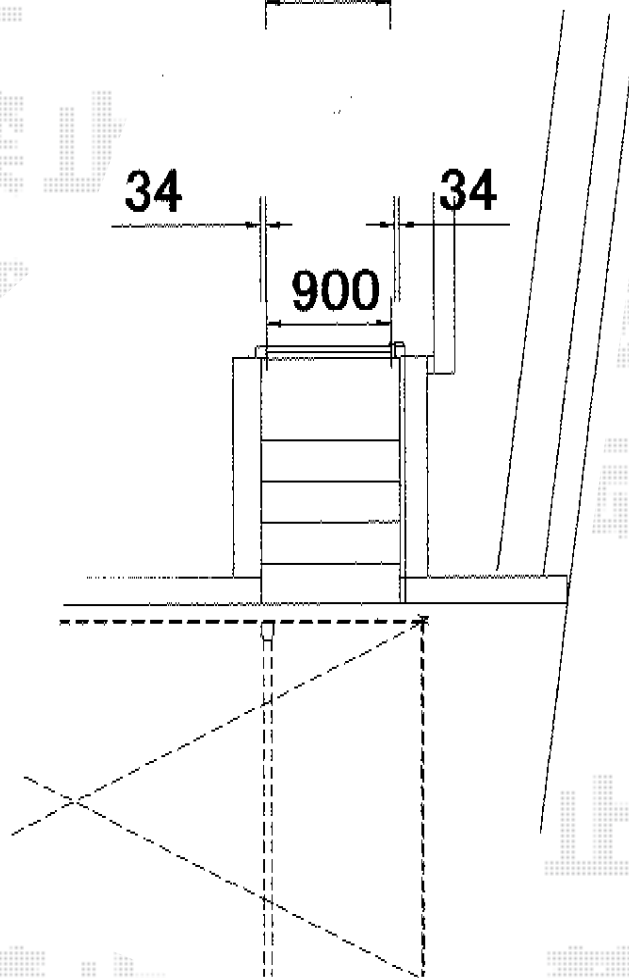

エクスライン門扉2型 片開き 門柱使用

YKK AP エクスライン門扉2型 片開き 門柱使用
扉1枚 (W×H) = (900mm×1,000mm)
色：プラチナステン
錠：ハンドル錠E8型
開き：内開き

現場状況や作図制限により概略図の内容と多少の違いが生じることがございます。
施工時は、現場優先とさせて頂きたく思いますので、お立会い頂き、
最終のご指示のほど、何卒、宜しくお願い致します。

EX-SHOP
HTTP://WWW.EX-SHOP.NET