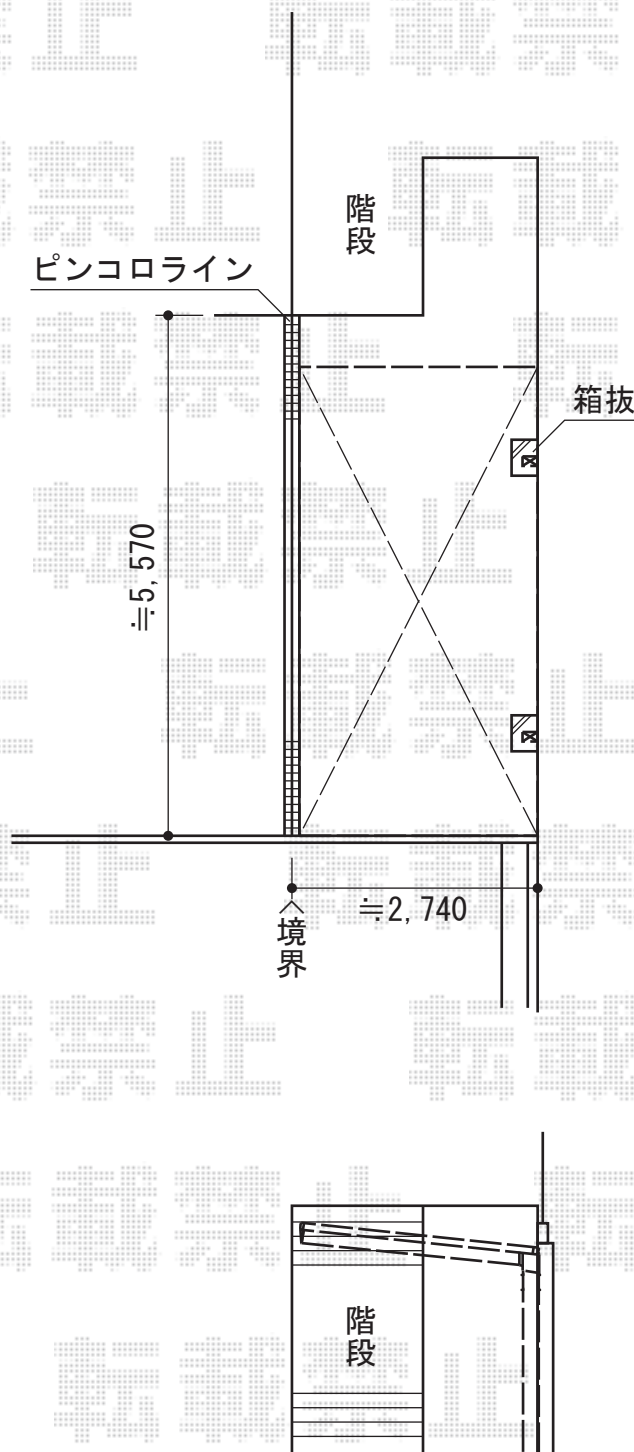

アーキフィット 積雪～30cm対応

TOEX アーキフィット 積雪～30cm対応
幅=2,700mm
奥行=5,020mm
色:シャイングレー
屋根材:ポリカーボネート(クリアブルー)
柱仕様:標準柱仕様(有効高 約2,251mm)

現場状況や作図制限により概略図の内容と多少の違いが生じることがございます。
施工時は、現場優先とさせて頂きたく思いますので、お立会い頂き、
最終のご指示のほど、何卒、宜しくお願い致します。