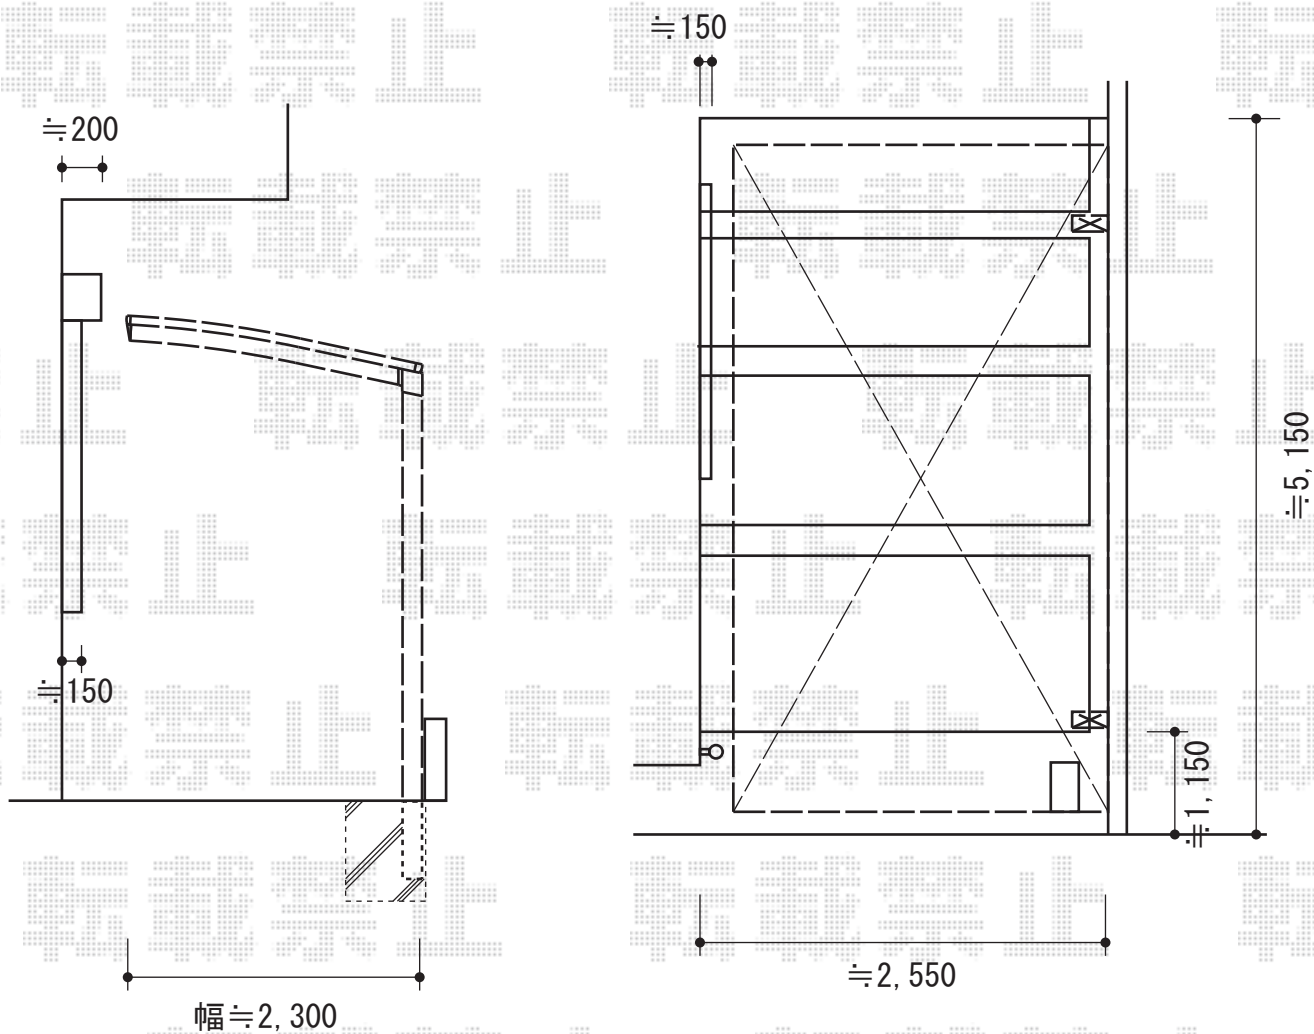

プレシオスポート 積雪～20cm対応

Value Select プレシオスポート 積雪～20cm対応
幅=2,400mm
奥行=5,052mm
色：グレースブラウン
屋根材：ポリカーボネート（スカイブルー）
柱仕様：ハイルーフ仕様（有効高 約2,250mm）

現場状況や作図制限により概略図の内容と多少の違いが生じることがございます。
施工時は、現場優先とさせて頂きたく思いますので、お立会い頂き、
最終のご指示のほど、何卒、宜しくお願い致します。