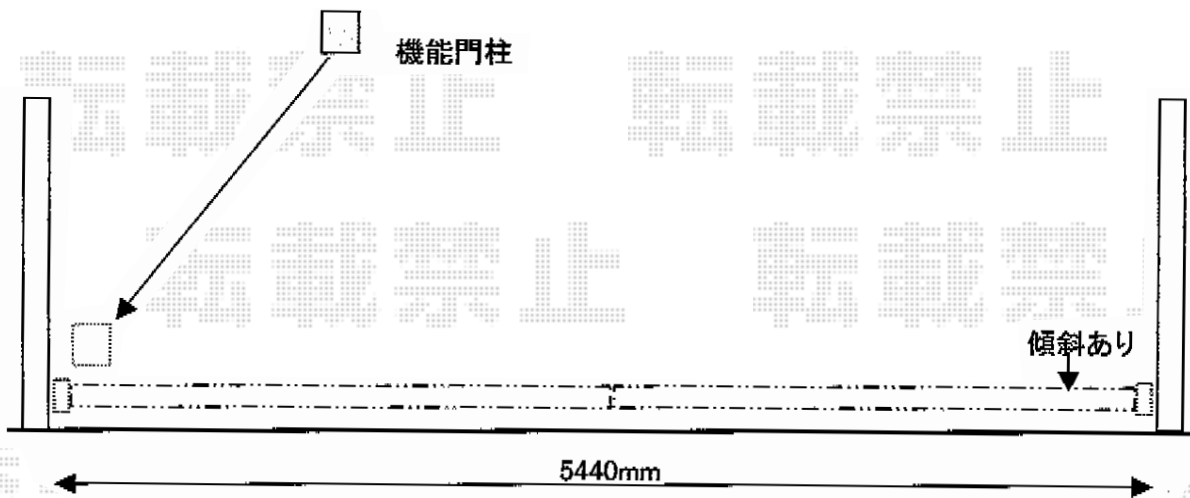

トリップゲート PB型 ノンレール 両開き

土間コンクリートに傾斜があり
開け閉め等が少し使いにくいと思われます。

Value Select トリップゲート PB型 ノンレール 両開き
開口幅=5,812mm
全幅=5,912mm
たたみ幅=347×2mm
高さ=1,200mm
色：ステンカラー
キャスター数：4
落棒数：4

現場状況や作図制限により概略図の内容と多少の違いが生じることがございます。
施工時は、現場優先とさせて頂きたく思いますので、お立会い頂き、
最終のご指示のほど、何卒、宜しくお願い致します。