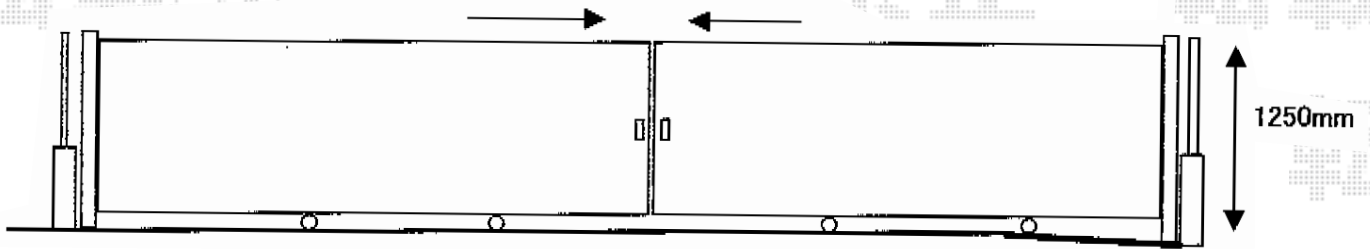

トリップゲート PB型 ノンレール 両開き

土間コンクリートに傾斜があり
開け閉め等が少し使いにくいと思われます。

Value Select トリップゲート PB型 ノンレール 両開き
開口幅=5,812mm
全幅=5,912mm
たたみ幅=347×2mm
高さ=1,200mm
色：ステンカラー
キャスター数：4
落棒数：4

現場状況や作図制限により概略図の内容と多少の違いが生じることがございます。
施工時は、現場優先とさせて頂きたく思いますので、お立会い頂き、
最終のご指示のほど、何卒、宜しくお願い致します。