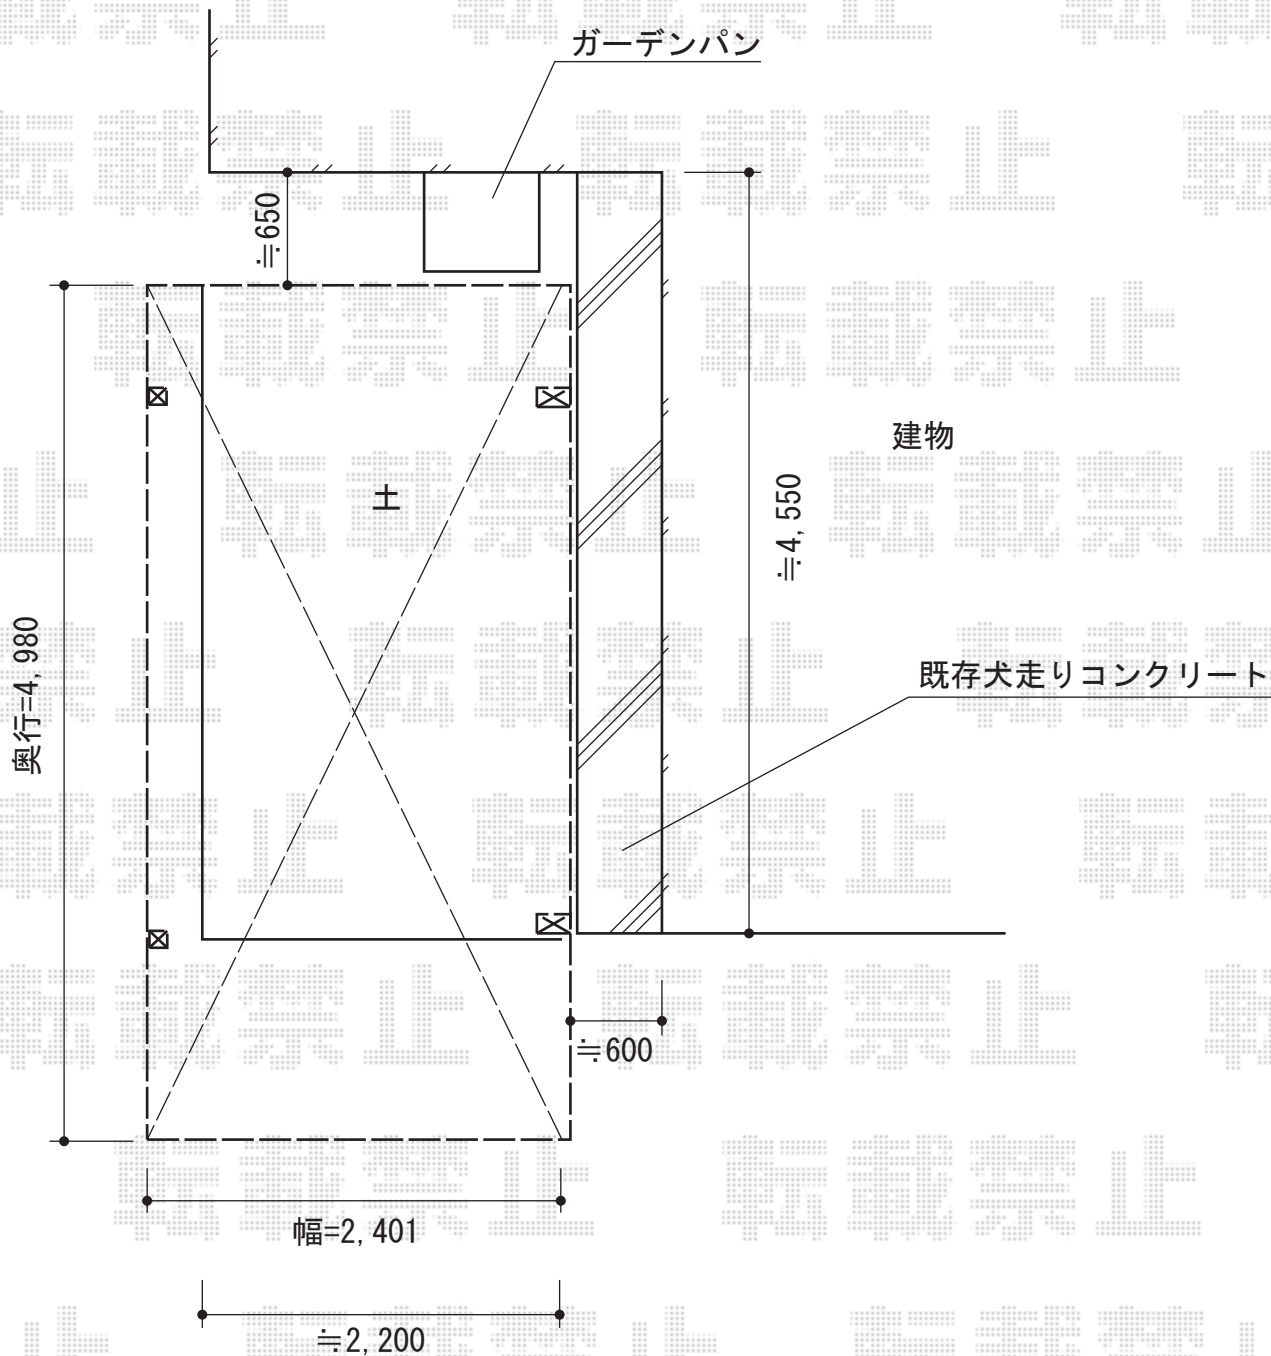

# カーポートシグマIII 積雪～30cm対応

カーポートシグマIII 積雪～30cm対応

幅=2,401mm

奥行=4,980mm

色：ブロンズ

屋根材：ポリカーボネート（ブラウン）

柱仕様：標準柱仕様（有効高 約1,800mm）

オプション：収納式サポート（標準柱用）×2