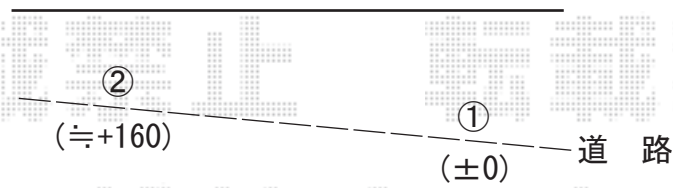

ハイグリットフェンス N8型

TOEX ハイグリットフェンス N8型

本体1枚 (W×H) = T-12 (2,000mm × 12,00mm) (¥9,300.-) × 32

支柱 : T-12 (¥5,400.-) × 34

部品 : 小口キャップ (¥400) × 2

色 : 未定

現場状況や作図制限により概略図の内容と多少の違いが生じることがございます。
施工時は、現場優先とさせて頂きたく思いますので、お立会い頂き、
最終のご指示のほど、何卒、宜しくお願い致します。