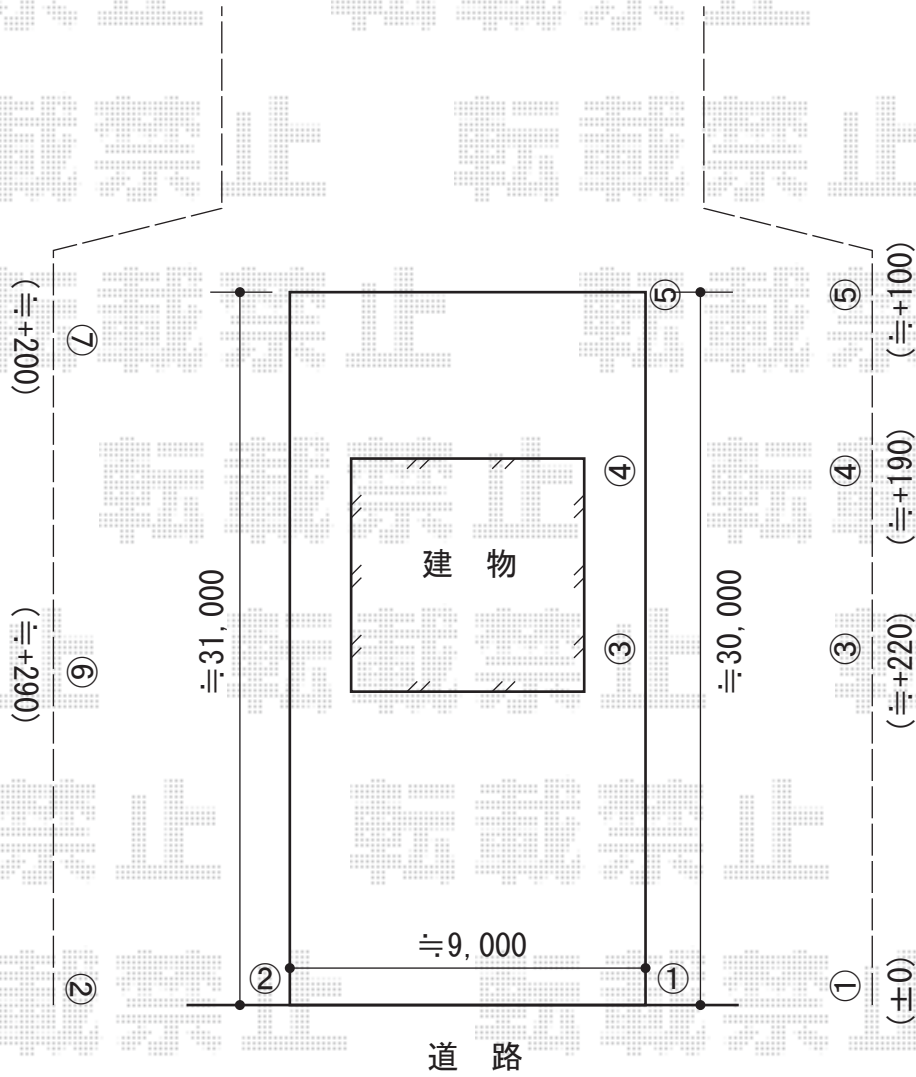

ハイグリットフェンス N8型

TOEX ハイグリットフェンス N8型

本体1枚 (W×H) = T-12 (2,000mm × 12,00mm) (¥9,300.-) × 32

支柱 : T-12 (¥5,400.-) × 34

部品 : 小口キャップ (¥400) × 2

色 : 未定

現場状況や作図制限により概略図の内容と多少の違いが生じることがございます。
施工時は、現場優先とさせて頂きたく思いますので、お立会い頂き、
最終のご指示のほど、何卒、宜しくお願い致します。