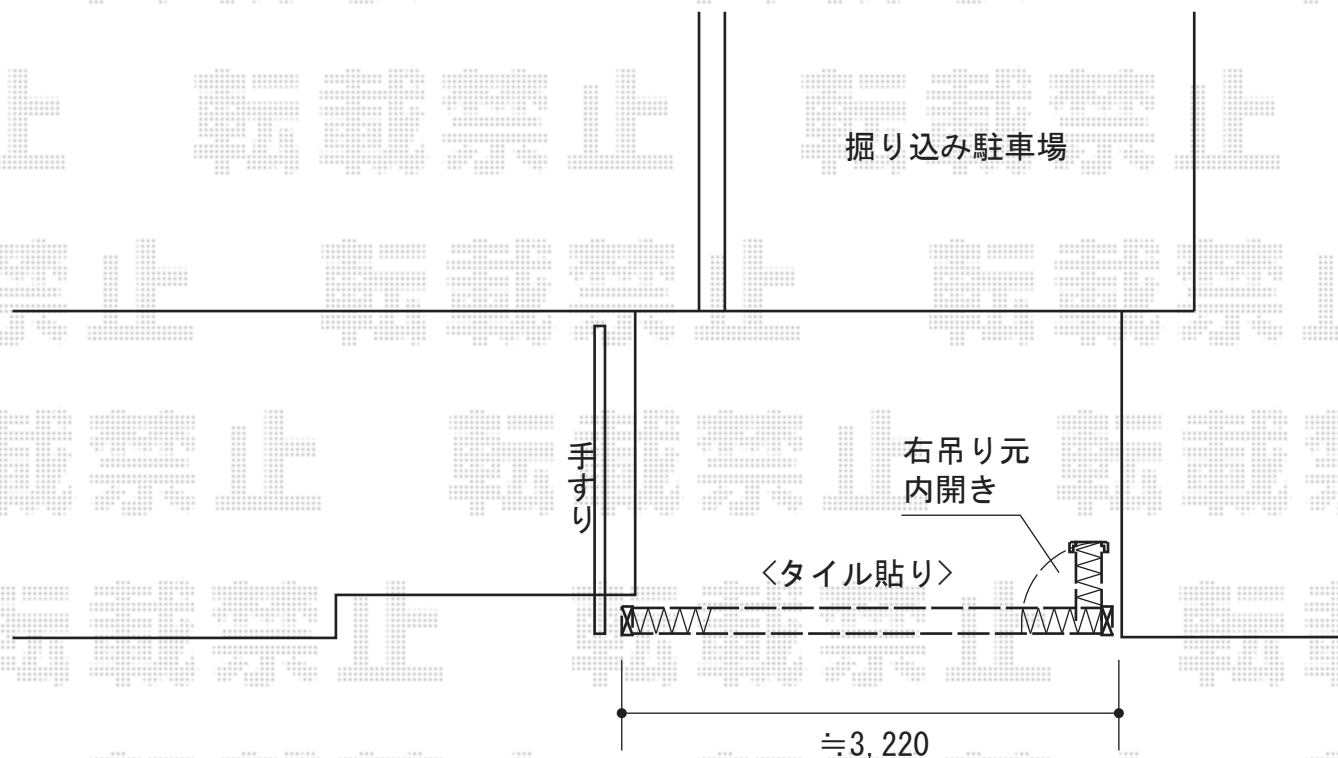

# トリップゲートPA型 ノンレールタイプ 片開き

Value Select トリップゲートPA型 ノンレールタイプ 片開き  
開口幅=3,190mm 全幅=3,290mm たたみ幅=347mm  
高さ=1,182mm 色：ブラック  
キャスター数：2 落棒数：2

現場状況や作図制限により概略図の内容と多少の違いが生じることがございます。  
施工時は、現場優先とさせて頂きたく思いますので、お立会い頂き、  
最終のご指示のほど、何卒、宜しくお願い致します。