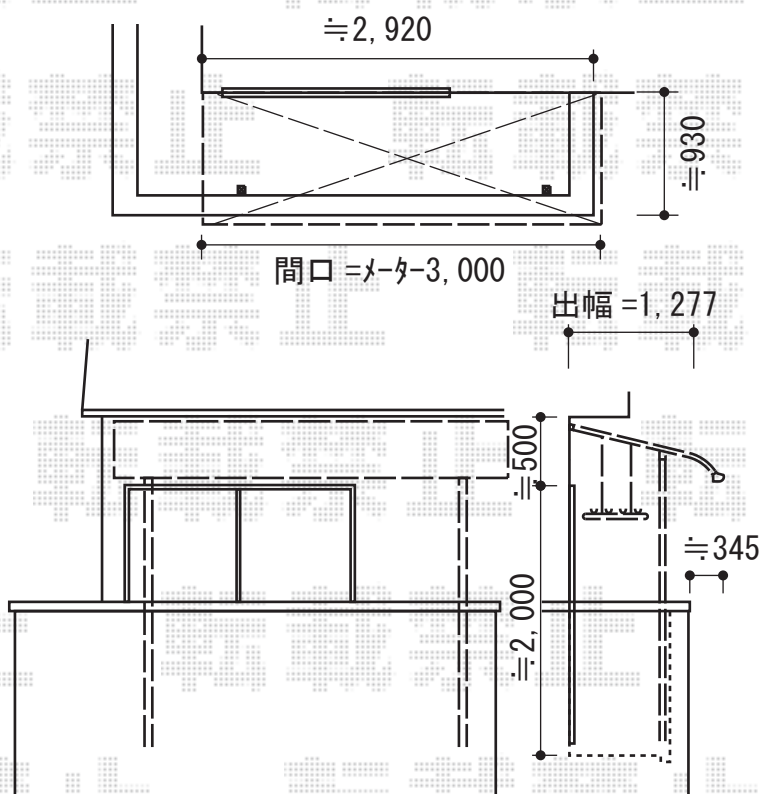

# ライザーテラスII R型 屋根タイプ 単体 積雪~20cm

トステム ライザーテラスII R型 屋根タイプ 単体 積雪~20cm  
間口=メートル3,000 (柱芯々2,800mm 屋根幅3,020mm)  
出幅=4尺 (1,185mm)  
色: シャイングレー  
屋根材: ポリカーボネート (クリアマット・すりガラス調)  
柱仕様: 柱奥行移動タイプ (柱2本)  
施工方法: 上止め  
オプション: 吊り下げ物干し 標準 2本入