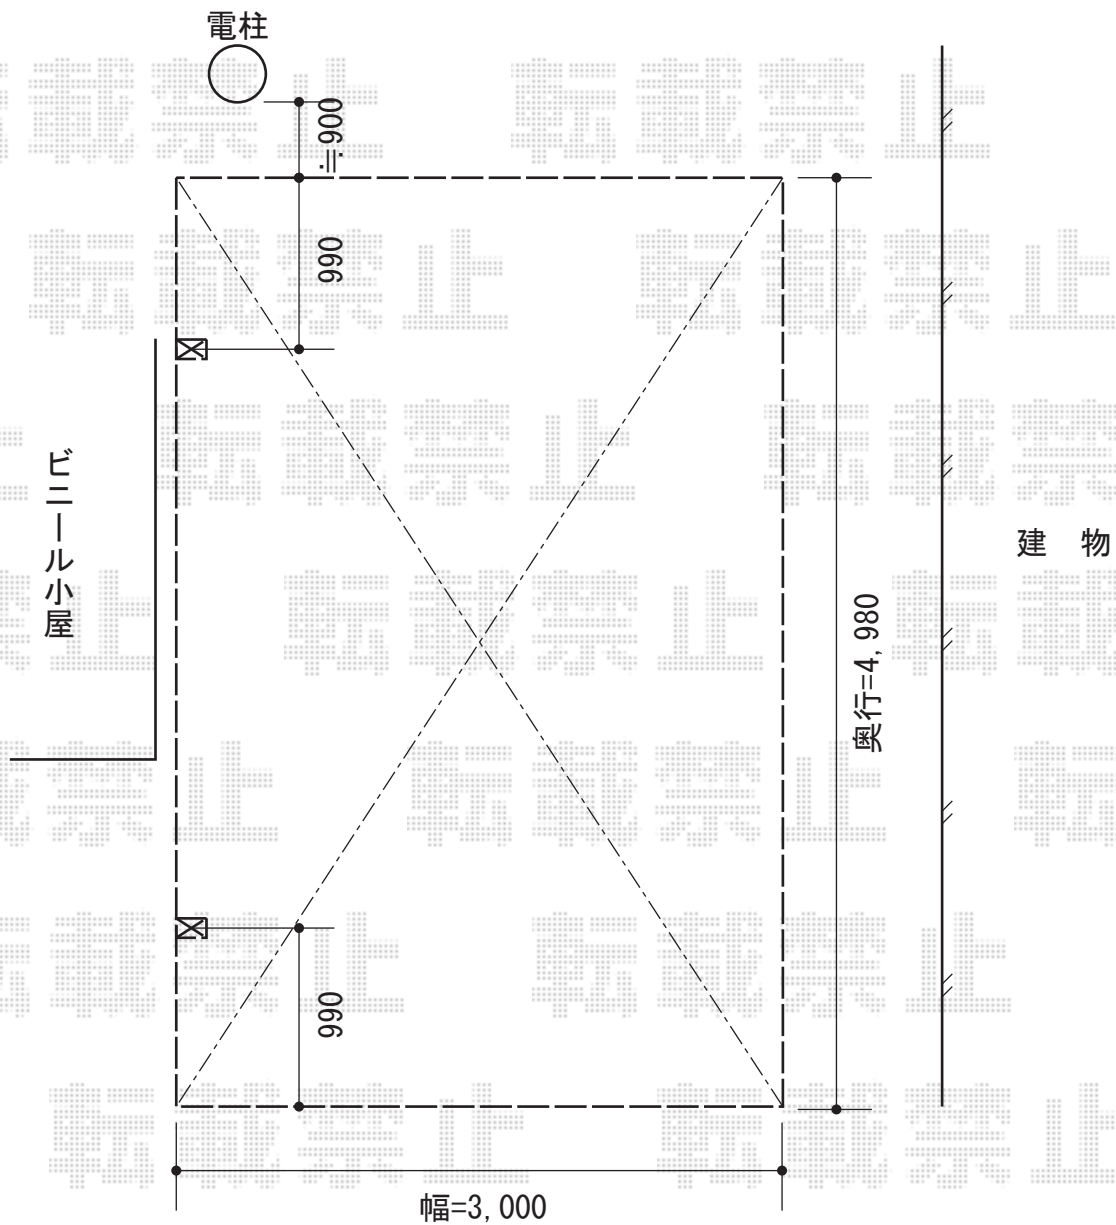

カーブポートシグマⅢ 単体 積雪～30cm対応

トステム カーブポートシグマⅢ 単体 積雪～30cm対応
幅=3,000mm
奥行=4,980mm
色：シャイングレー
屋根材：ポリカーボネート（ブルースモーク）
柱仕様：ロング柱23仕様（有効高 約2,300mm）

現場状況や作図制限により概略図の内容と多少の違いが生じることがございます。
施工時は、現場優先とさせて頂きたく思いますので、お立会い頂き、
最終のご指示のほど、何卒、宜しくお願い致します。