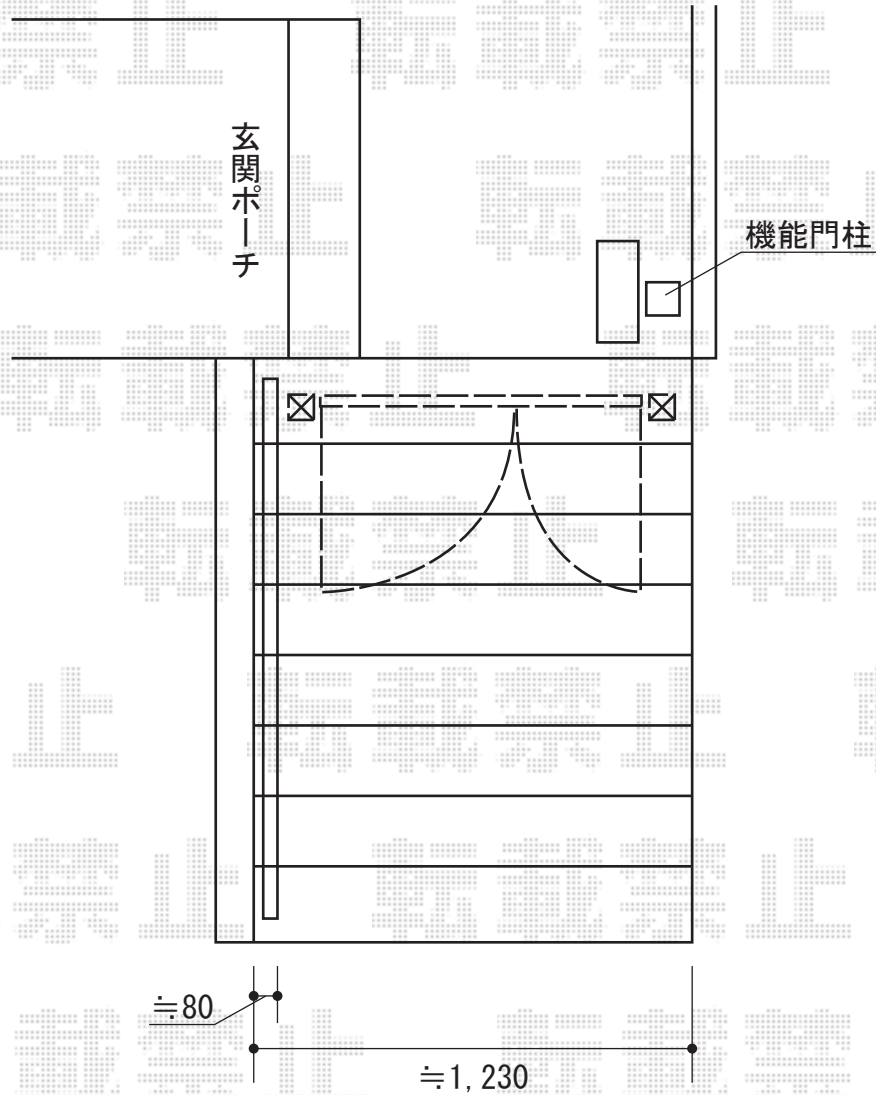

プリオ R1型 両開き親子仕様 柱使用

TOEX 【特注】プリオ R1型 両開き親子仕様 柱使用  
扉1枚 (W×H) = (300・600×1,000mm)  
色：シャイングレー  
錠：シリンダーRD錠  
開き：外開き  
追加部材：外開き用部材

現場状況や作図制限により概略図の内容と多少の違いが生じることがございます。  
施工時は、現場優先とさせて頂きたく思いますので、お立会い頂き、  
最終のご指示のほど、何卒、宜しくお願い致します。