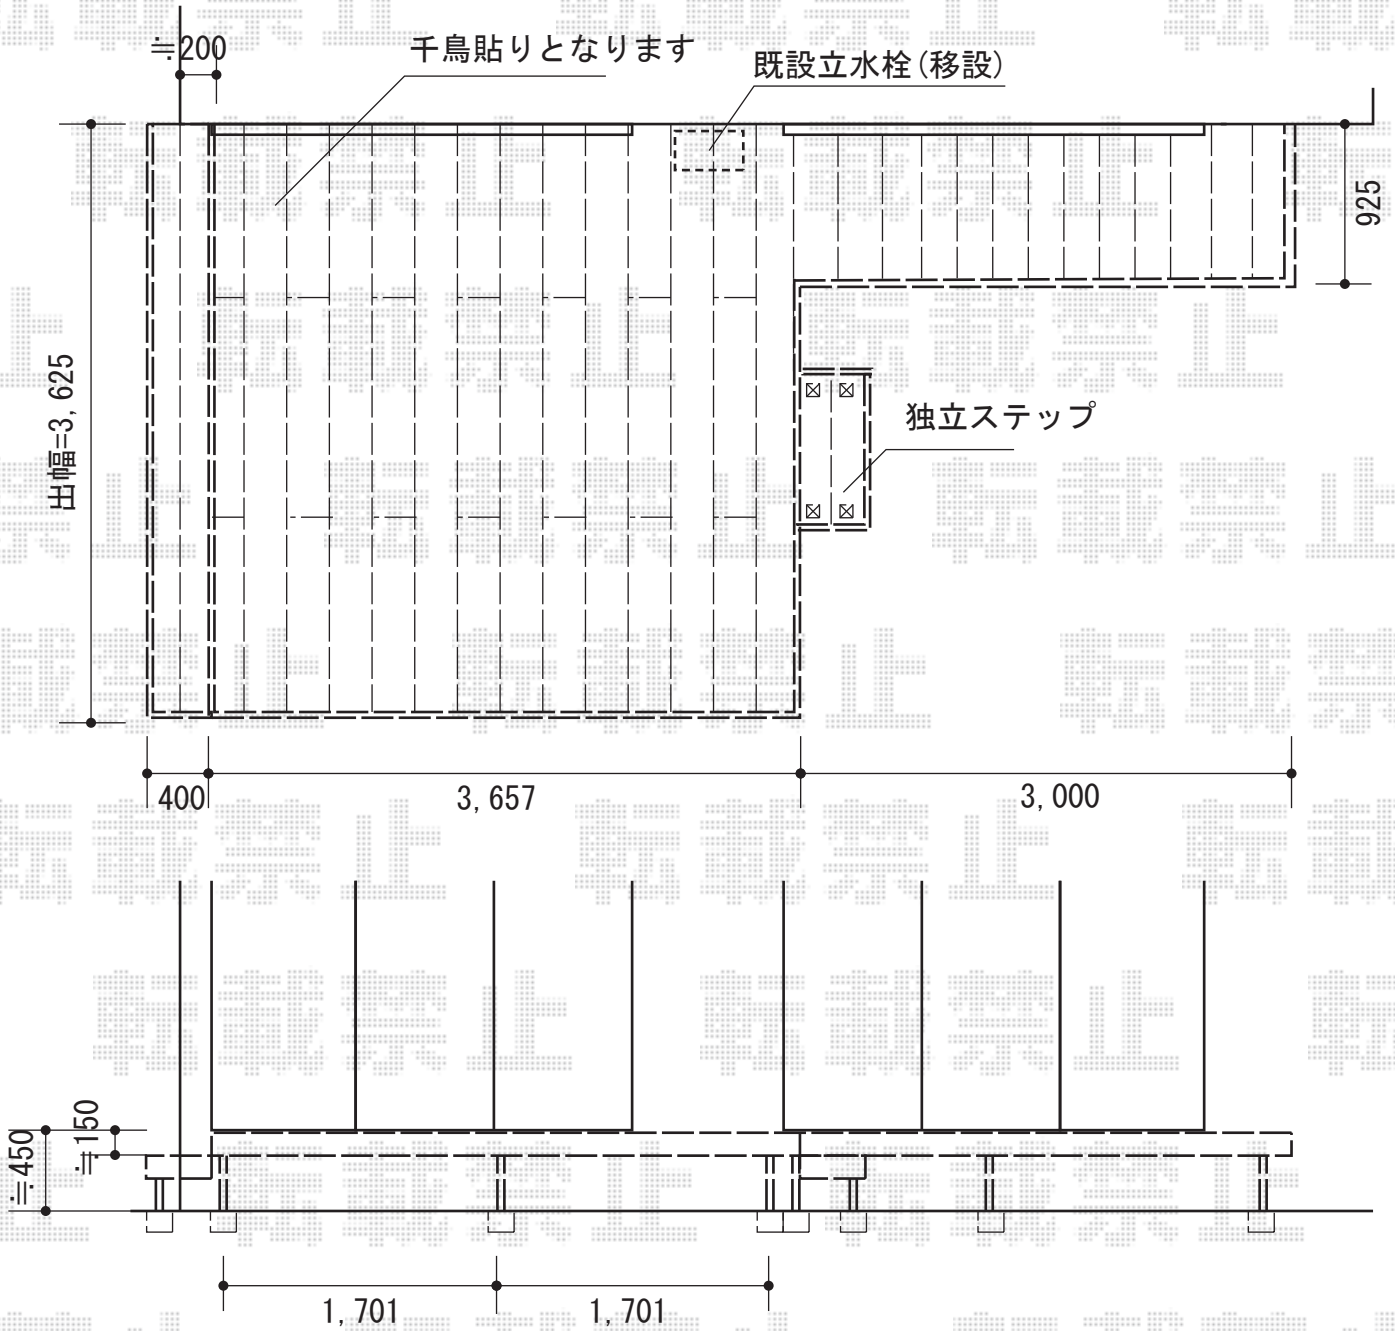

# リウッドデッキ 200 連棟

YKK AP リウッドデッキ 200 連棟  
 間口=6,657mm  
 出幅=12尺 (3,625mm) ・ 3尺 (925mm)  
 色 : (床板 レッドブラウン/束柱 カームブラック)  
 床板 : 縦貼り (千鳥貼り)  
 束柱 : Sタイプ (450mm)  
 オプション : 段床セット1段 片側面タイプ 12尺  
 オプション : 独立式ステップ