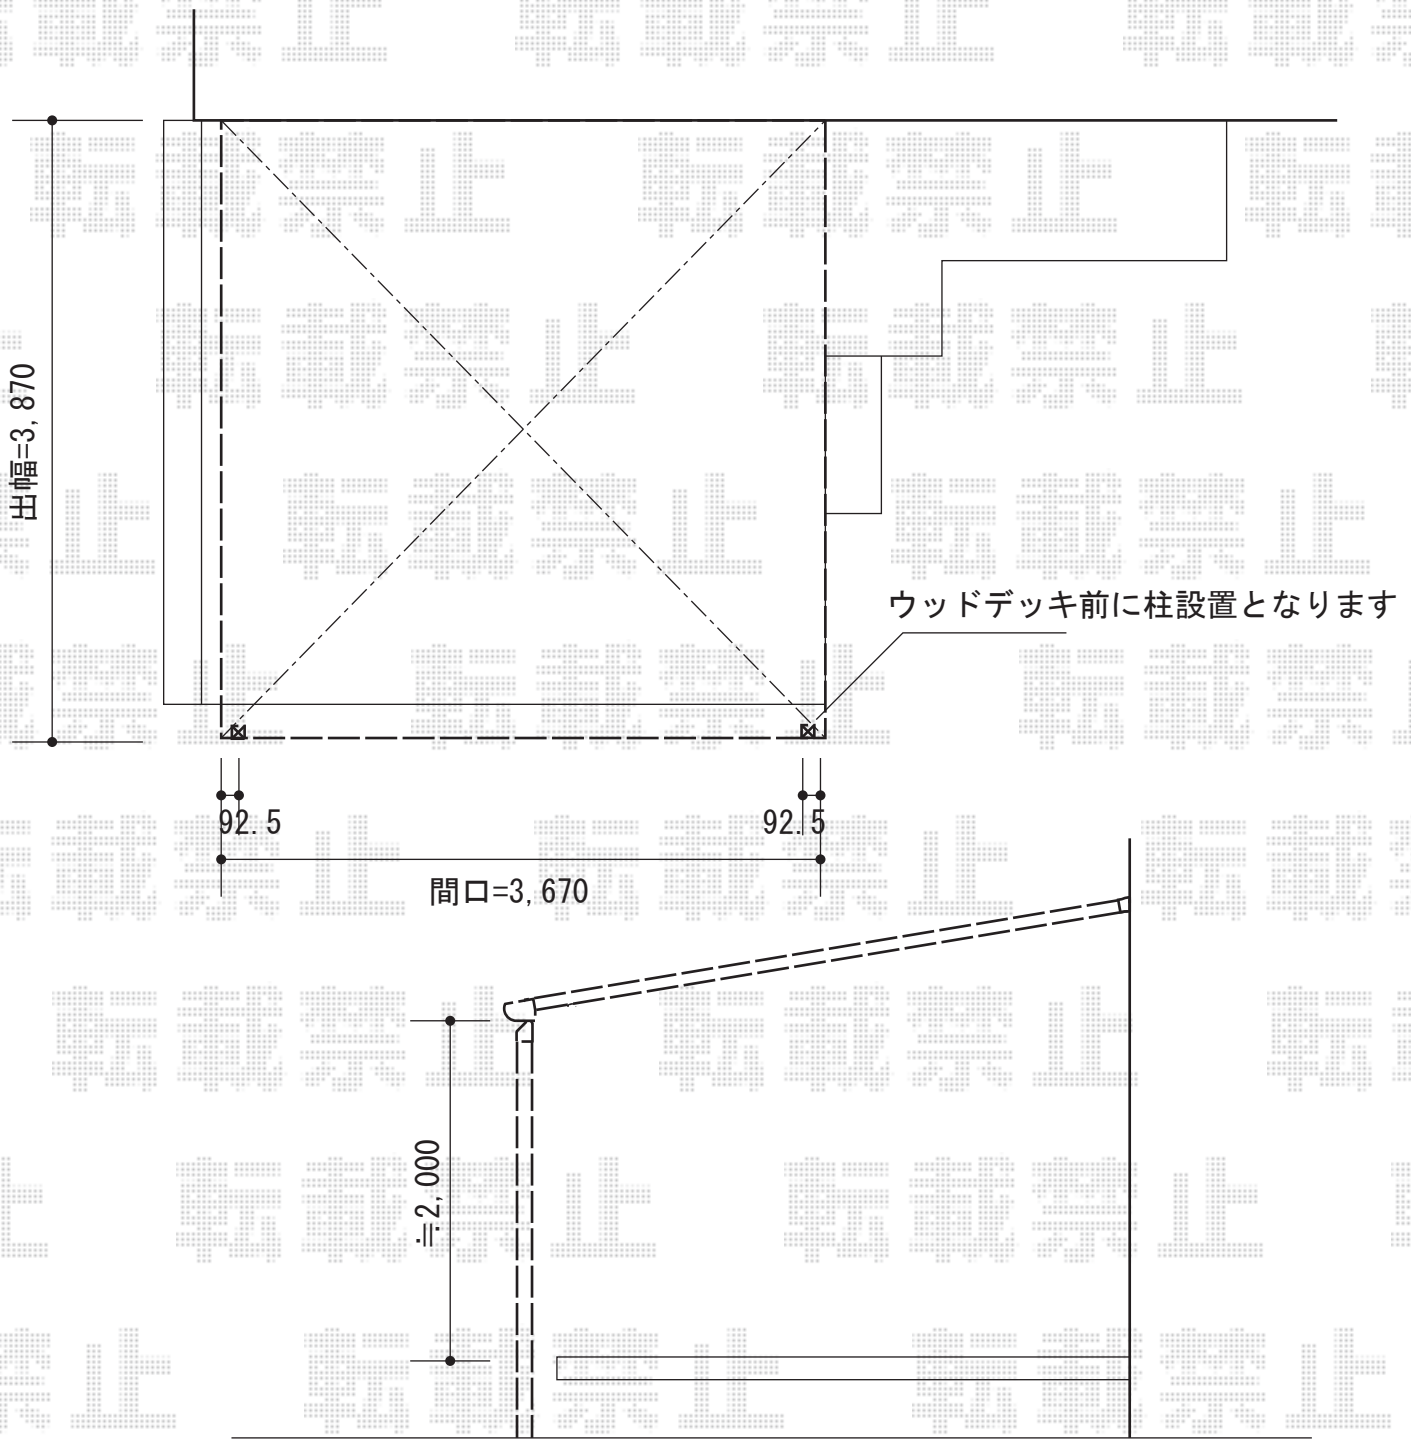

ベクターテラス F型 テラスタイプ 単体 積雪～20cm対応

YKK AP ベクターテラス F型 テラスタイプ 単体 積雪～20cm対応
間口=関東間2間 (柱芯々3,485mm 屋根幅3,670mm)
出幅=13尺 (3,870mm)
色: ブラウン
屋根材: 熱線遮断ポリカーボネート (アースブルーマット調)
柱仕様: 柱位置固定タイプ (柱2本)
施工方法: 上止め

現場状況や作図制限により概略図の内容と多少の違いが生じることがございます。
施工時は、現場優先とさせて頂きたく思いますので、お会い頂き、
最終のご指示のほど、何卒、宜しくお願い致します。