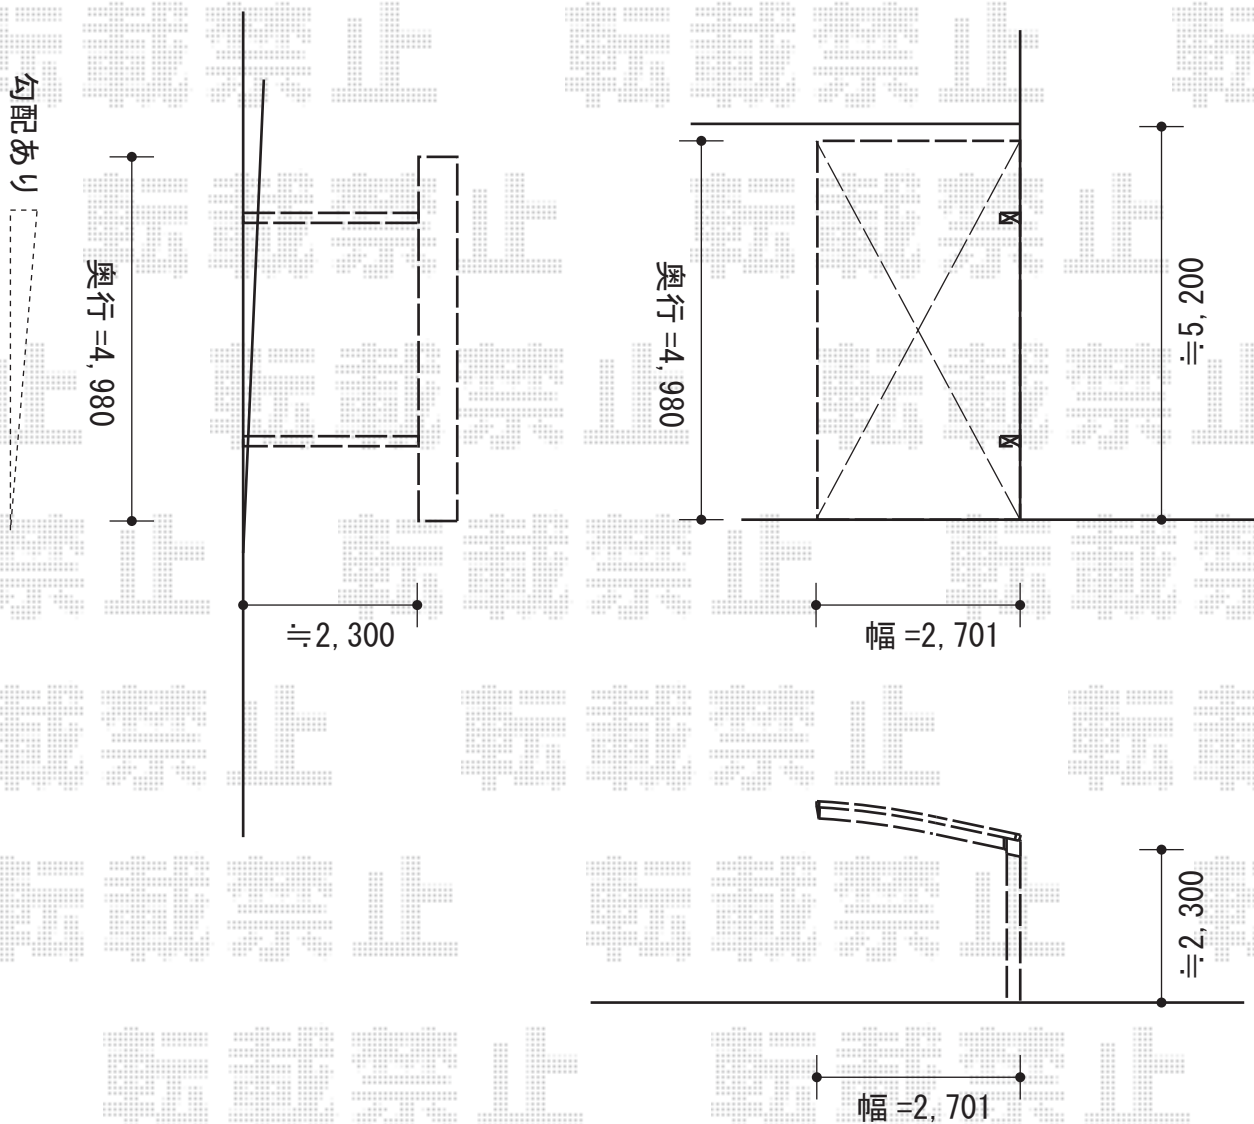

カーブポートシグマIII 積雪～20cm対応

トステム カーブポートシグマIII 積雪～20cm対応

幅=2,701mm

奥行=4,980mm

色：シャイングレー

屋根材：熱線吸収アクアポリカーボネート（ライトブルー）

柱仕様：ロング柱23仕様（有効高 約2,300mm）

現場状況や作図制限により概略図の内容と多少の違いが生じることがございます。
施工時は、現場優先とさせていただきますので、お立会い頂き、
最終のご指示のほど、何卒、宜しくお願い致します。