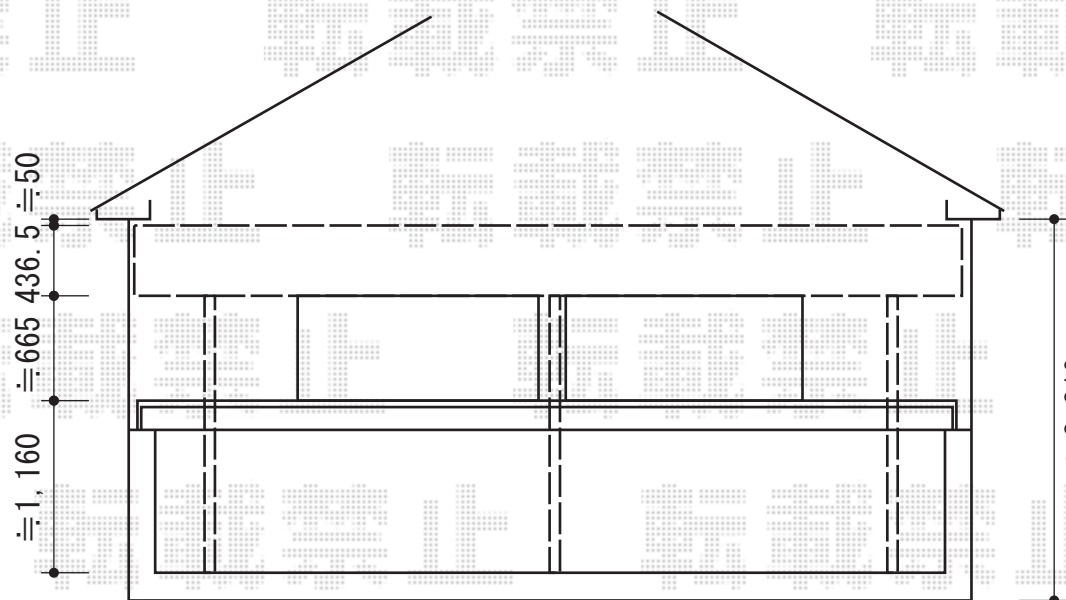

YKK AP ベクターテラス R型 屋根タイプ 連棟 積雪～20cm対応
 間口=関東間3間<1.5間+1.5間> (柱芯々5, 178mm 屋根幅5, 490mm)
 出幅=4尺 (1, 170mm)
 色：プラチナステン
 屋根材：熱線遮断ポリカーボネート (アースブルーマット調)
 柱仕様：柱奥行移動タイプ (柱3本)
 施工方法：下止め
 躯体式バルコニー用部品箱：Bタイプ/中間用×3

YKK AP 吊下げ式物干し 標準 2本入
 色：プラチナステン