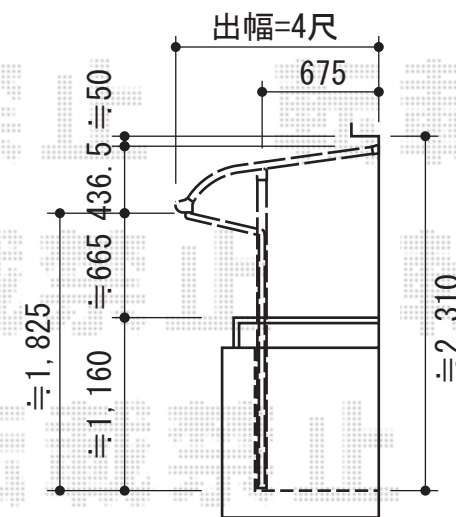

YKK AP ベクターテラス R型 屋根タイプ 連棟 積雪～20cm対応
 間口=関東間3間<1.5間+1.5間> (柱芯々5, 178mm 屋根幅5, 490mm)
 出幅=4尺 (1, 170mm)
 色：プラチナステン
 屋根材：熱線遮断ポリカーボネート (アースブルーマット調)
 柱仕様：柱奥行移動タイプ (柱3本)
 施工方法：下止め
 躯体式バルコニー用部品箱：Bタイプ/中間用×3

YKK AP 吊下げ式物干し 標準 2本入
 色：プラチナステン

現場状況や作図制限により概略図の内容と多少の違いが生じることがございます。
 施工時は、現場優先とさせて頂きたく思いますので、お立会い頂き、
 最終のご指示のほど、何卒、宜しくお願い致します。