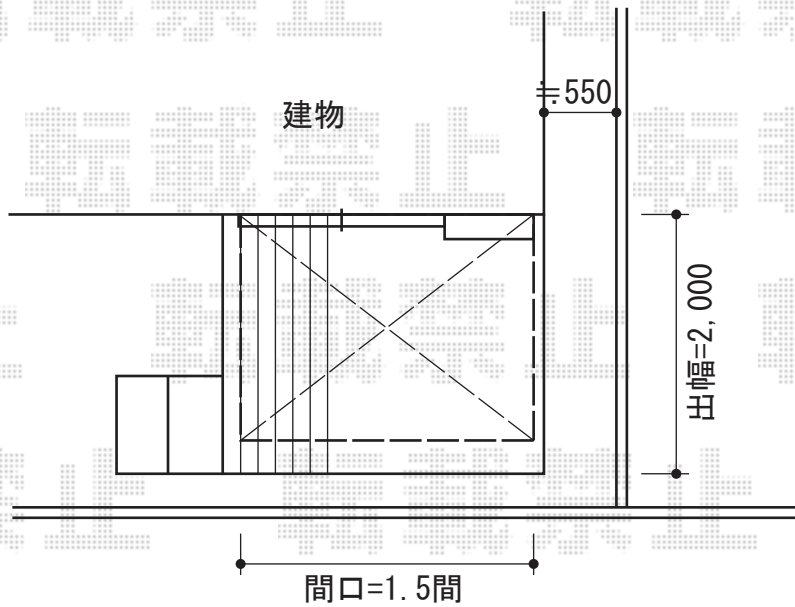

# 彩鳥CR型 ボックスタイプ 手動式

トステム 彩鳥CR型 ボックスタイプ 手動式  
間口=関東間1.5間 (2,730mm)  
出幅=2,000mm  
本体色：シャイングレー  
キャンバス色：アクリル（ネイビーブルー）  
スクリーン：1,700mm  
駆動：外観右側駆動  
クランクハンドル：長さ1,700mm  
オプション：フック棒セット（L900）

現場状況や作図制限により概略図の内容と多少の違いが生じることがございます。  
施工時は、現場優先とさせていただきますので、お立会い頂き、  
最終のご指示のほど、何卒、宜しくお願い致します。