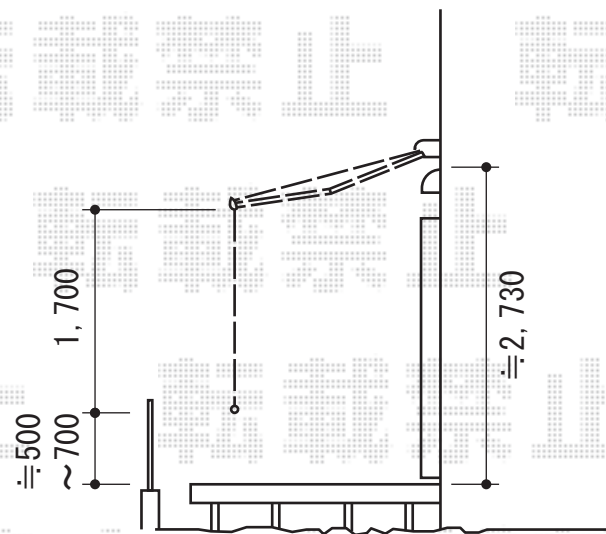

# 彩鳥CR型 ボックスタイプ 手動式

トステム 彩鳥CR型 ボックスタイプ 手動式  
間口=関東間1.5間 (2,730mm)  
出幅=2,000mm  
本体色：シャイングレー  
キャンバス色：アクリル（ネイビーブルー）  
スクリーン：1,700mm  
駆動：外観右側駆動  
クランクハンドル：長さ1,700mm  
オプション：フック棒セット（L900）

現場状況や作図制限により概略図の内容と多少の違いが生じることがございます。  
施工時は、現場優先とさせていただきますので、お立会い頂き、  
最終のご指示のほど、何卒、宜しくお願い致します。