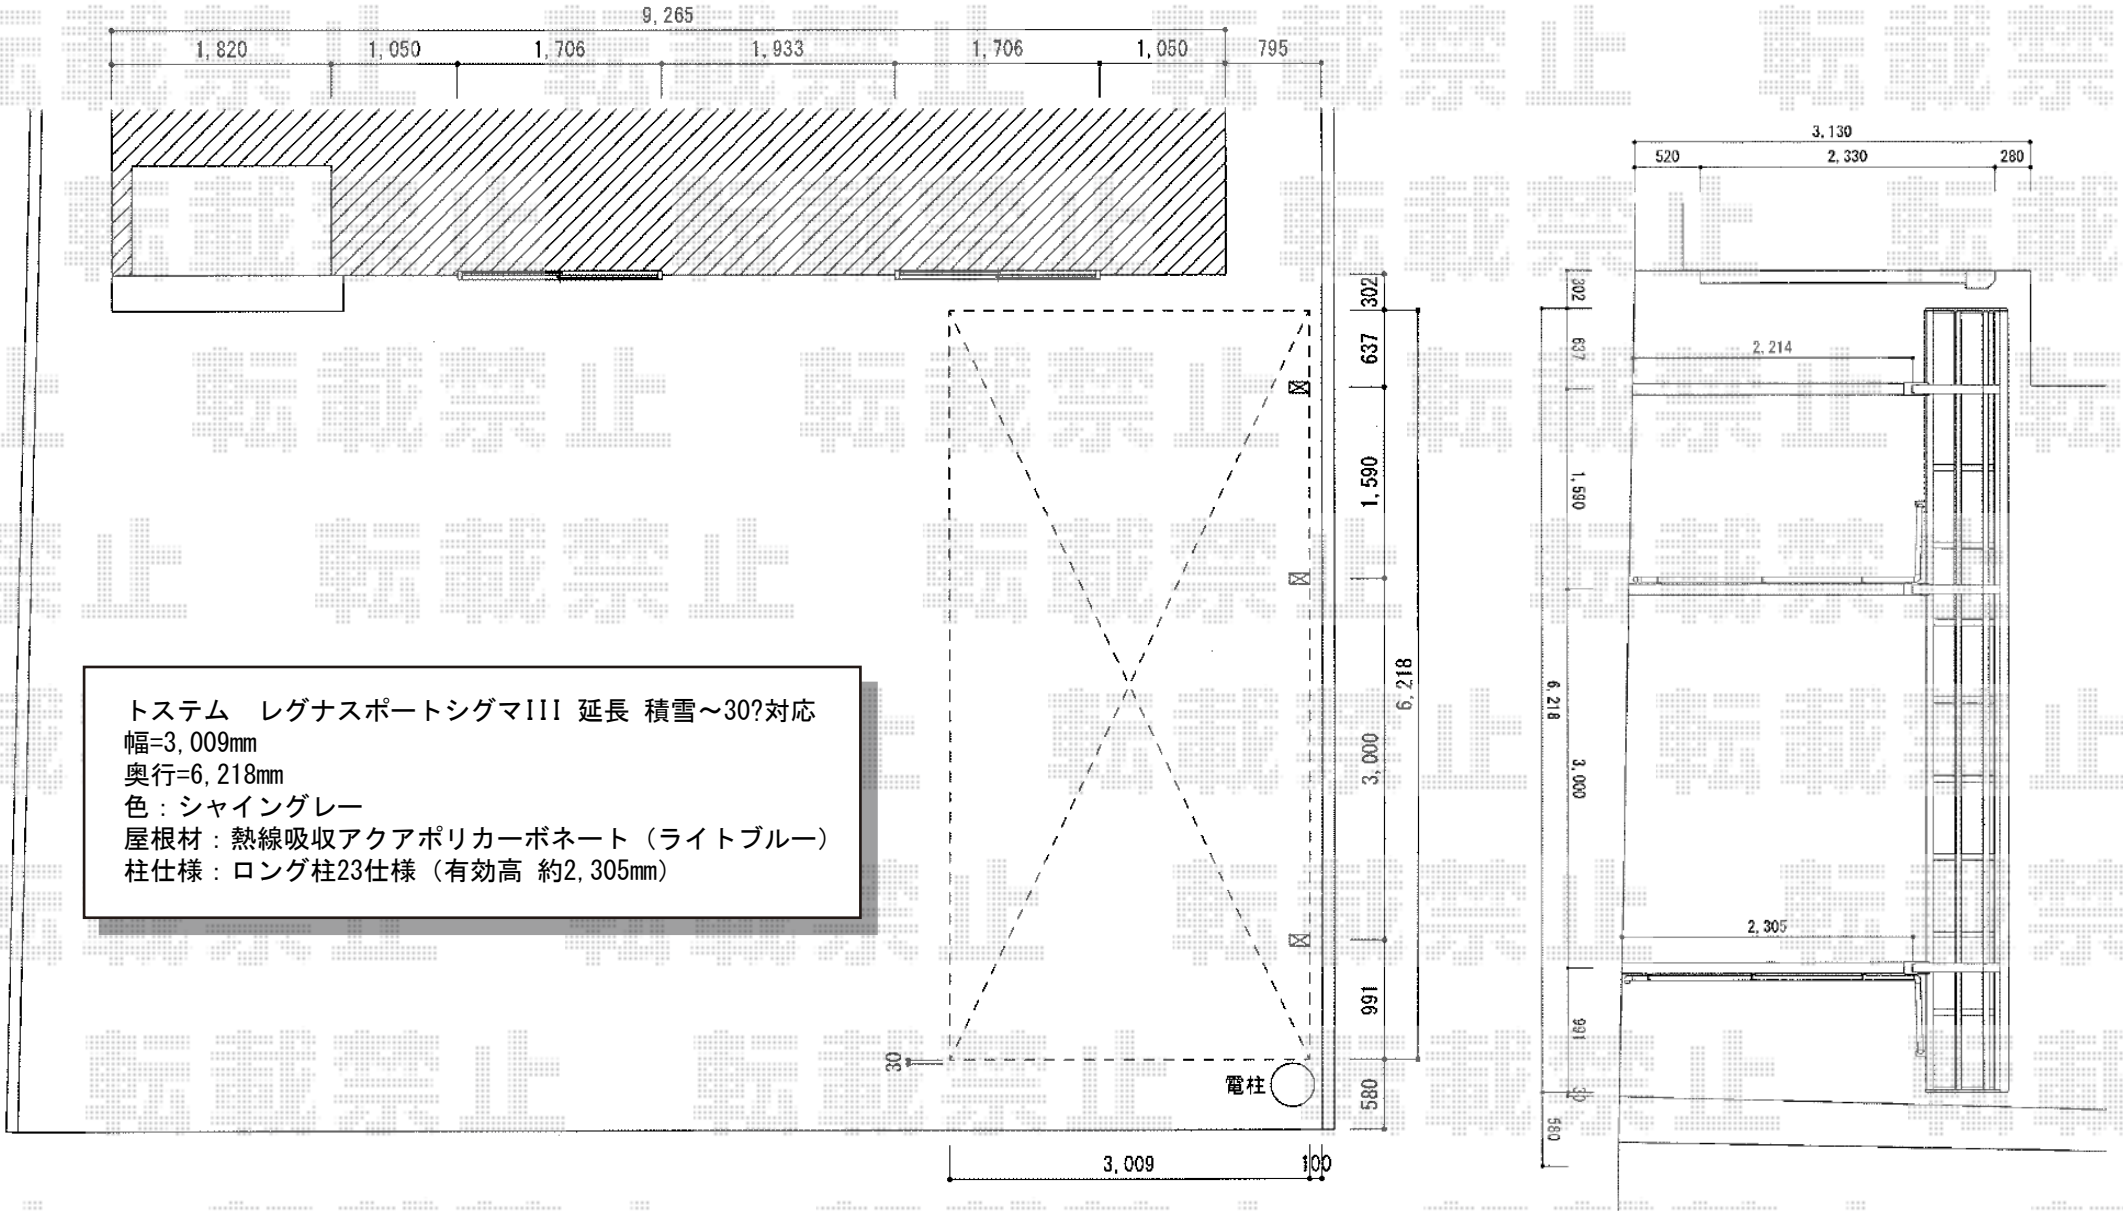

レグナSPORTシグマIII 延長 積雪～30cm対応

現場状況や作図制限により概略図の内容と多少の違いが生じることがございます。
 施工時は、現場優先とさせて頂きたく思いますので、お立会い頂き、
 最終のご指示のほど、何卒、宜しくお願い致します。

全ての著作権は、エクスショップに帰属します。当社とのお取引目的外の使用・複製・転載禁止となっております。

EX-SHOP
[HTTP://WWW.EX-SHOP.NET](http://www.ex-shop.net)