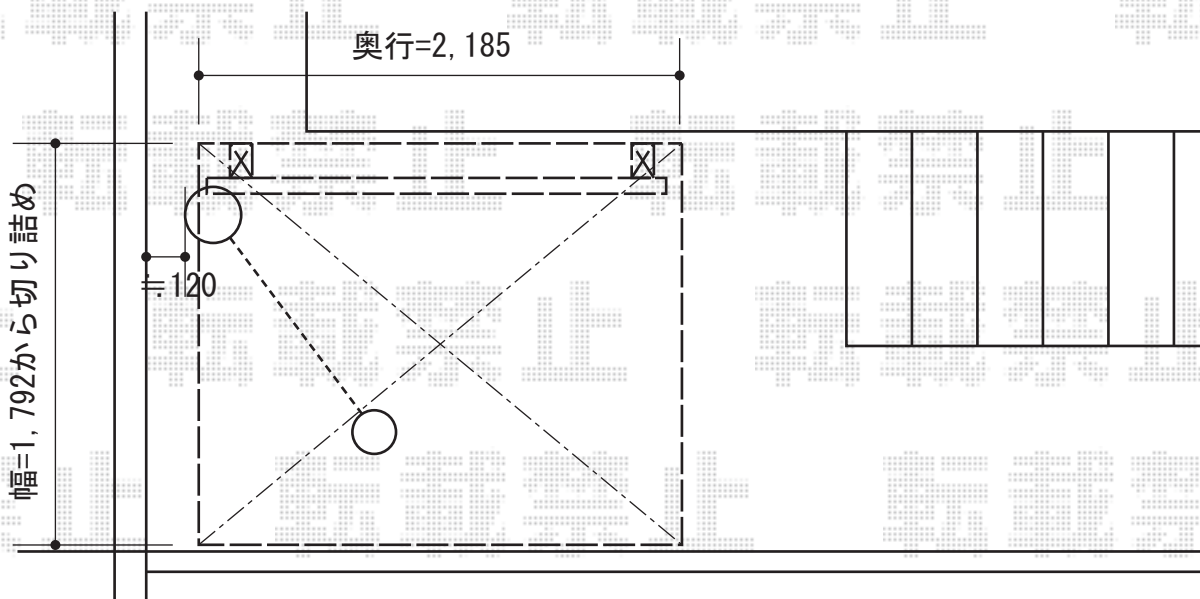

カーブパークシグマIII オープンタイプ 積雪～30cm対応

道路

トステム カーブパークシグマIII オープンタイプ 積雪～30cm対応
 幅=1,801mm
 奥行=2,156mm
 色：ブラック
 屋根材：ポリカーボネート（ブルースモーク）
 柱仕様：標準柱仕様（有効高 約1,812mm）
 オプション：輪止めセット（¥15,000.-）【Z-Y121-PCEA】

現場状況や作図制限により概略図の内容と多少の違いが生じることがございます。
 施工時は、現場優先とさせて頂きたく思いますので、お立会い頂き、
 最終のご指示のほど、何卒、宜しくお願い致します。