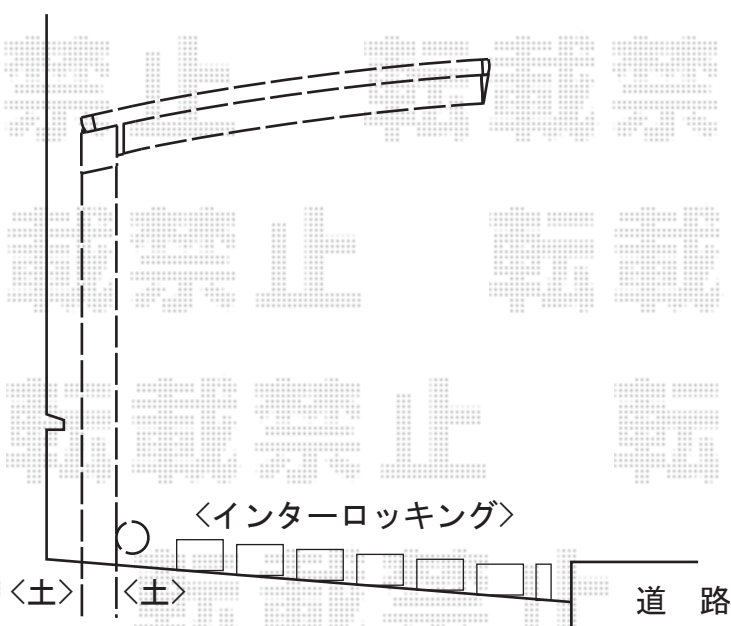

カーブパークシグマIII オープンタイプ 積雪～30cm対応

道路

トステム カーブパークシグマIII オープンタイプ 積雪～30cm対応
 幅=1,801mm
 奥行=2,156mm
 色：ブラック
 屋根材：ポリカーボネート（ブルースモーク）
 柱仕様：標準柱仕様（有効高 約1,812mm）
 オプション：輪止めセット（¥15,000.-）【Z-Y121-PCEA】

現場状況や作図制限により概略図の内容と多少の違いが生じることがございます。
 施工時は、現場優先とさせて頂きたく思いますので、お立会い頂き、
 最終のご指示のほど、何卒、宜しくお願い致します。