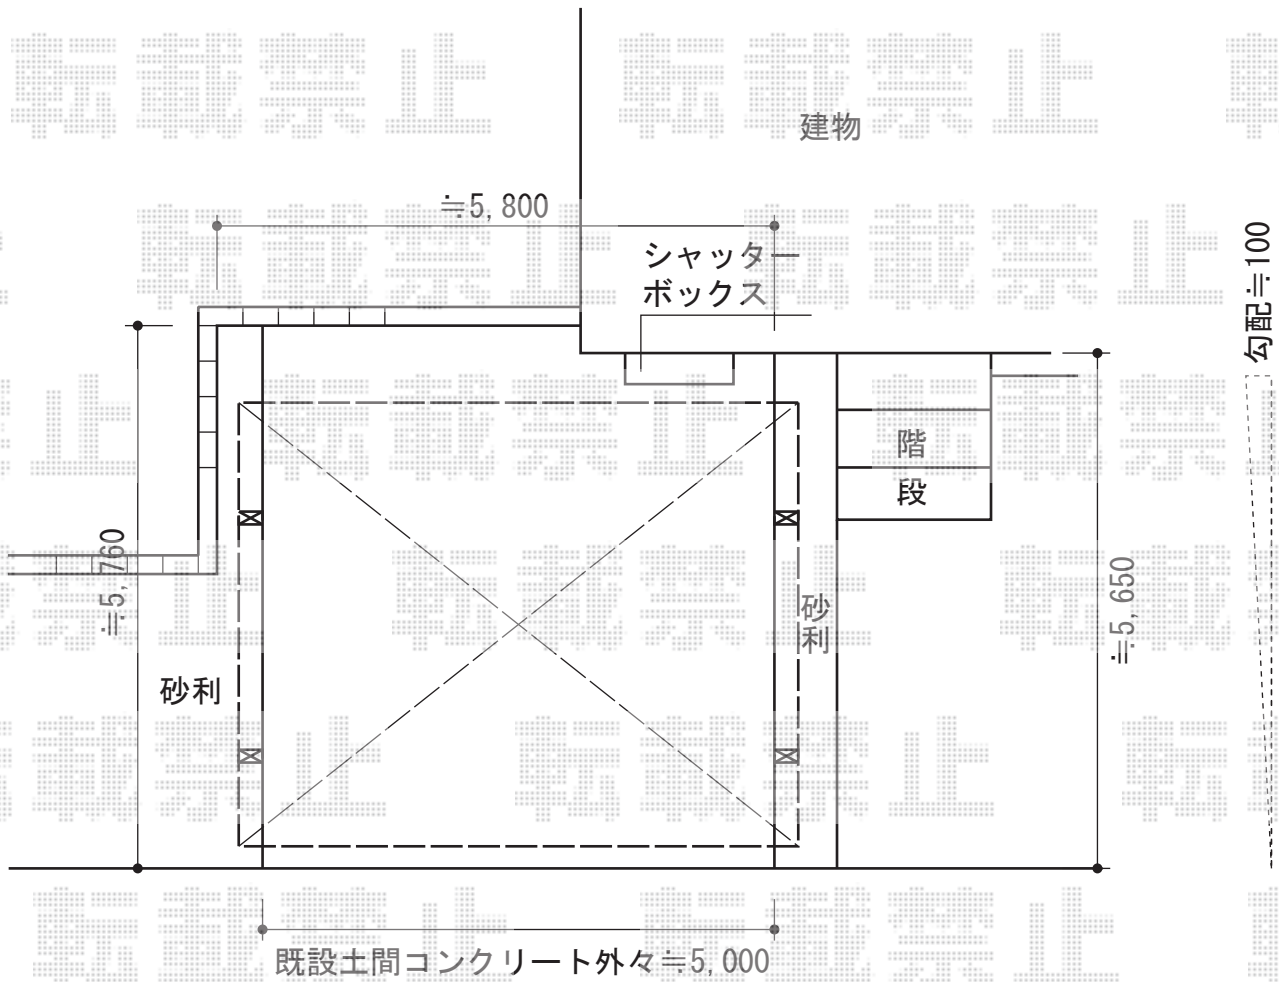

# カーブポートシグマIII ワイド

トステム カーブポートシグマIII ワイド  
幅=5,443mm  
奥行=4,980mm  
色：シャイングレー  
屋根材：ポリカーボネート（ブルースモーク）  
柱仕様：ロング柱23仕様（有効高 約2,300mm）

現場状況や作図制限により概略図の内容と多少の違いが生じることがございます。  
施工時は、現場優先とさせて頂きたく思いますので、お立会い頂き、  
最終のご指示のほど、何卒、宜しくお願い致します。