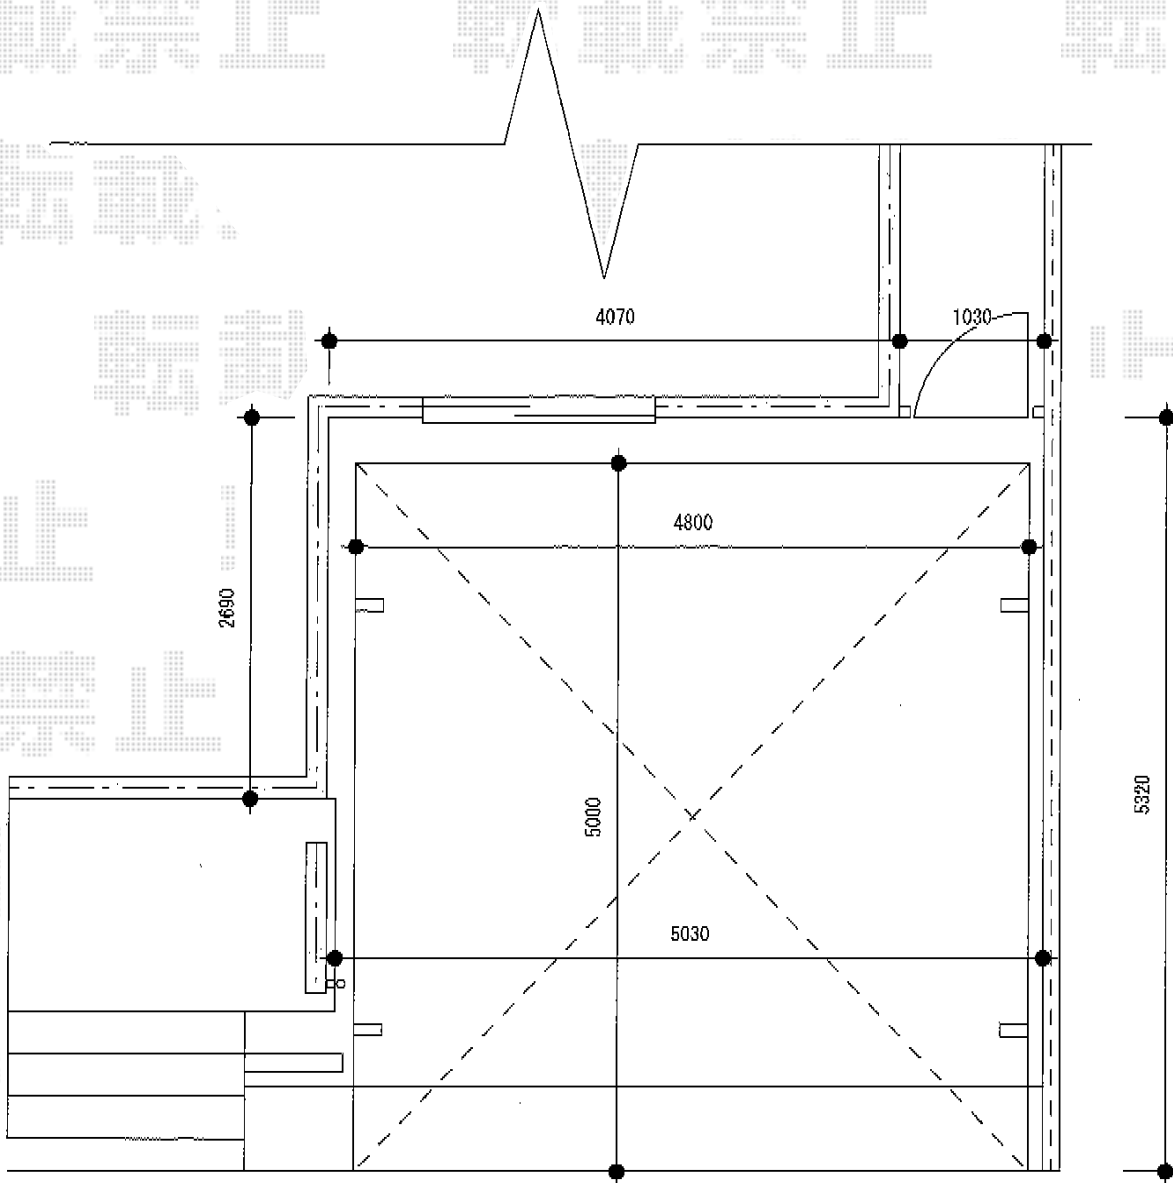

プレシオスポーツ ワイド 積雪～20cm対応

※幅サイズ48サイズにて記入しております。
(右側に寄せると 左の柱既存の土間に当たる為)

Value Select プレシオスポーツ ワイド 積雪～20cm対応
幅=4,801mm
奥行=5,052mm
色：ノーブルステン
屋根材：ポリカーボネート（スカイブルー）
柱仕様：ハイルーフ仕様（有効高 約2,250mm）

現場状況や作図制限により概略図の内容と多少の違いが生じることがございます。
施工時は、現場優先とさせて頂きたく思いますので、お立会い頂き、
最終のご指示のほど、何卒、宜しくお願い致します。