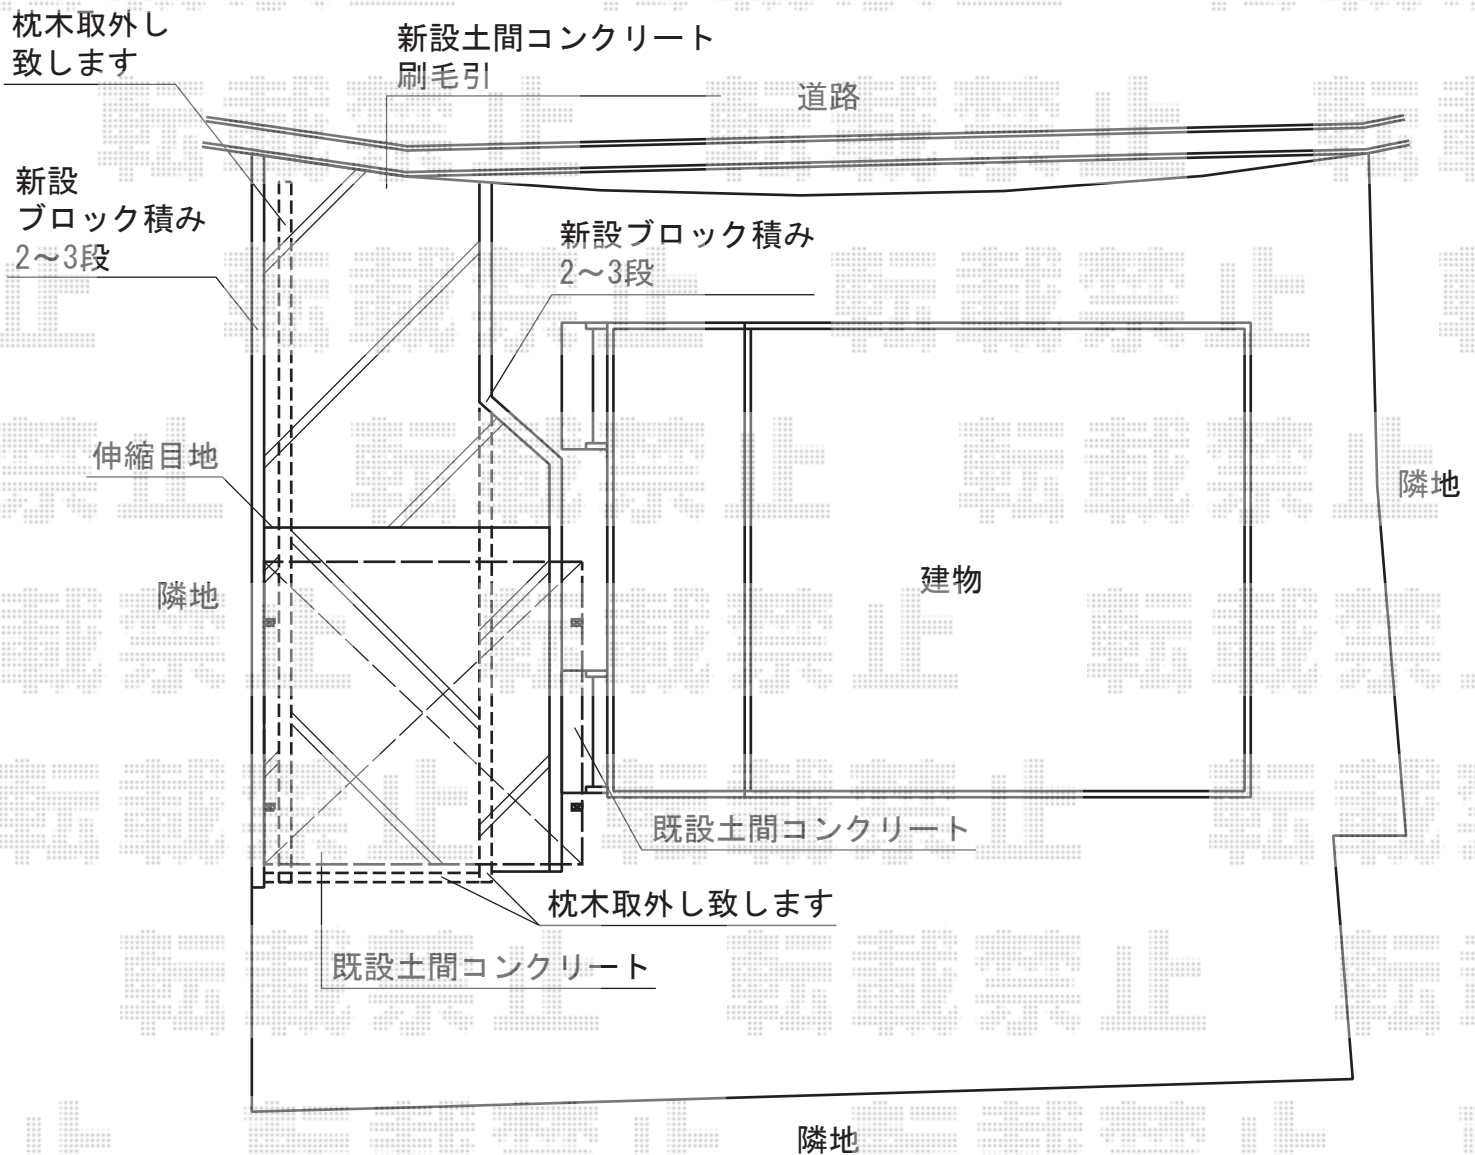

# カーブポートシグマIII ワイド 積雪～30cm対応

トステム カーブポートシグマIII ワイド積雪～30cm対応

幅=5,140mm

奥行=4,980mm

色：ブラック

屋根材：熱線吸収ポリカーボネート（ライトブルーマット調）

柱仕様：標準柱仕様（有効高 約1,800mm）

現場状況や作図制限により概略図の内容と多少の違いが生じることがございます。  
施工時は、現場優先とさせていただきますので、お立会い頂き、  
最終のご指示のほど、何卒、宜しくお願い致します。