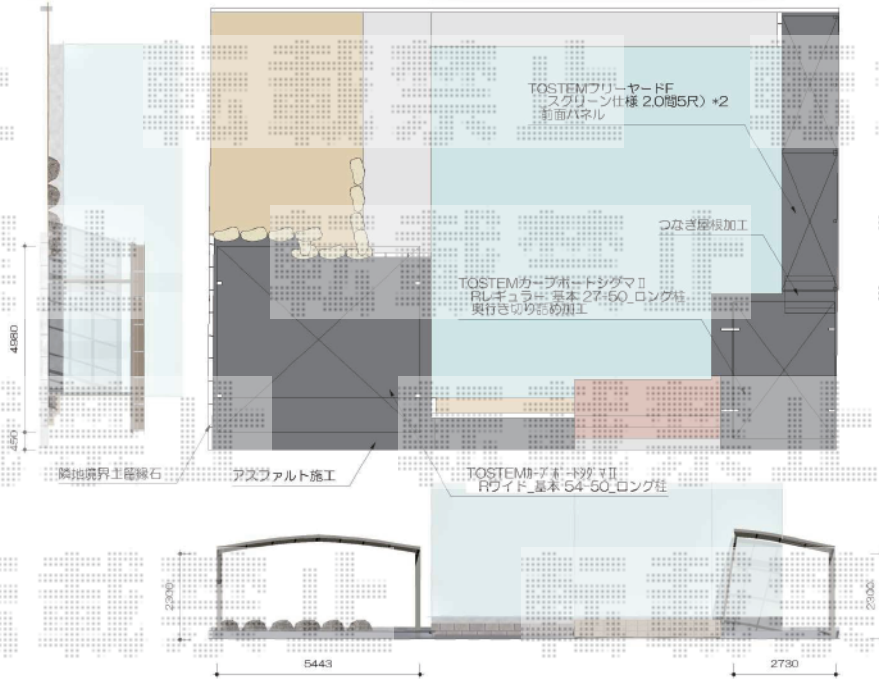

テラス囲い・カーポート

トステム 54-50型 標準型カーポート

トステム 54-50型 標準型カーポート

トステム カーポートシグマIII 積雪~30cm対応
 幅=2,700mm
 奥行=4,980mm
 色: シャイングレー
 屋根材: ガリレポリカ (クリアマット/すりガラス調)
 柱仕様: ロング柱23仕様 (有効高 約2,300mm)
 オプション: 着脱式サポート柱/ロング柱23用×2

トステム フリーヤード オープンタイプ 積雪~20cm対応
 寸法=関東間4.0間 (7,300mm) × 5尺 (1,394mm)
 正面ユニット: ポリカーボネート波板 (グレースモークマット)
 色: シャイングレー
 屋根材: ポリカーボネート波板 (グレースモークマット)
 追加部材: 波板内止め部材×12 波板フック (YTBZ513) ×4

トステム カーポートシグマIII ワイド 積雪~30cm対応
 幅=5,443mm
 奥行=4,980mm
 色: ロング柱23仕様 (有効高 約2,300mm)
 屋根材: ガリレポリカ (クリアマット/すりガラス調)
 柱仕様: ロング柱23仕様 (有効高 約2,300mm)
 トステム カーポートシグマIII サイドパネル H500+800+800
 奥行仕様: 50タイプ用
 色: シャイングレー
 パネル材: ガリレポリカ (クリアマット/すりガラス調)
 柱仕様: ロング柱23用