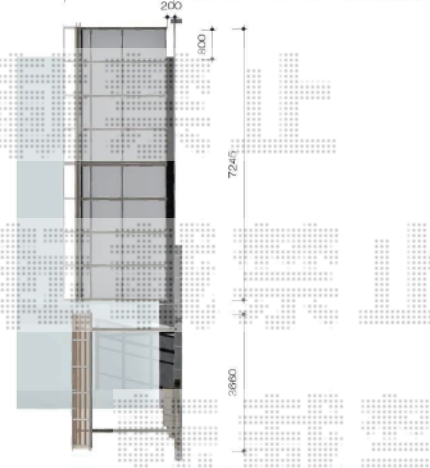

テラス囲い・カーポート

トステム 54-50型 標準型カーポート

トステム 54-50型 標準型カーポート

トステム カーポートシグマIII 積雪~30cm対応
 幅=2,700mm
 奥行=4,980mm
 色: シャイングレー
 屋根材: ガリレポリカ (クリアマット/すりガラス調)
 柱仕様: ロング柱23仕様 (有効高 約2,300mm)
 オプション: 着脱式サポート柱/ロング柱23用×2

トステム フリーヤード オープンタイプ 積雪~20cm対応
 寸法=関東間4.0間 (7,300mm) × 5尺 (1,394mm)
 正面ユニット: ポリカーボネート波板 (グレースモークマット)
 色: シャイングレー
 屋根材: ポリカーボネート波板 (グレースモークマット)
 追加部材: 波板内止め部材×12 波板フック (YTBZ513) ×4

トステム カーポートシグマIII ワイド 積雪~30cm対応
 幅=5,443mm
 奥行=4,980mm
 色: ロング柱23仕様 (有効高 約2,300mm)
 屋根材: ガリレポリカ (クリアマット/すりガラス調)
 柱仕様: ロング柱23仕様 (有効高 約2,300mm)
 トステム カーポートシグマIII サイドパネル H500+800+800
 奥行仕様: 50タイプ用
 色: シャイングレー
 パネル材: ガリレポリカ (クリアマット/すりガラス調)
 柱仕様: ロング柱23用