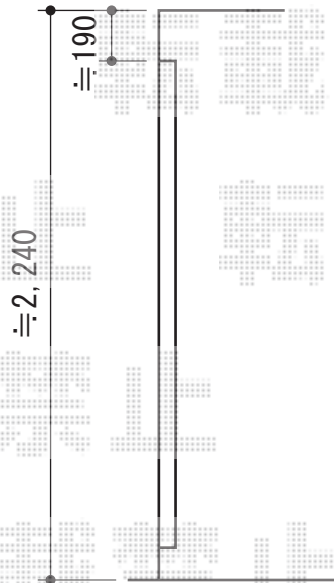

ライザーテラスII F型 ルーフタイプ 単体 積雪～20cm対応

トステム ライザーテラスII F型 ルーフタイプ 単体 積雪～20cm対応
間口=関東間2.0間(柱芯々3,660mm 屋根幅3,660mm)
出幅=3尺(885mm)
色:シャイングレー
屋根材:ポリカーボネート(ブラウン)
柱仕様:ルーフタイプ(柱無し)
施工方法:下止め

現場状況や作図制限により概略図の内容と多少の違いが生じることがございます。
施工時は、現場優先とさせていただきますので、お立会い頂き、
最終のご指示のほど、何卒、宜しくお願い致します。