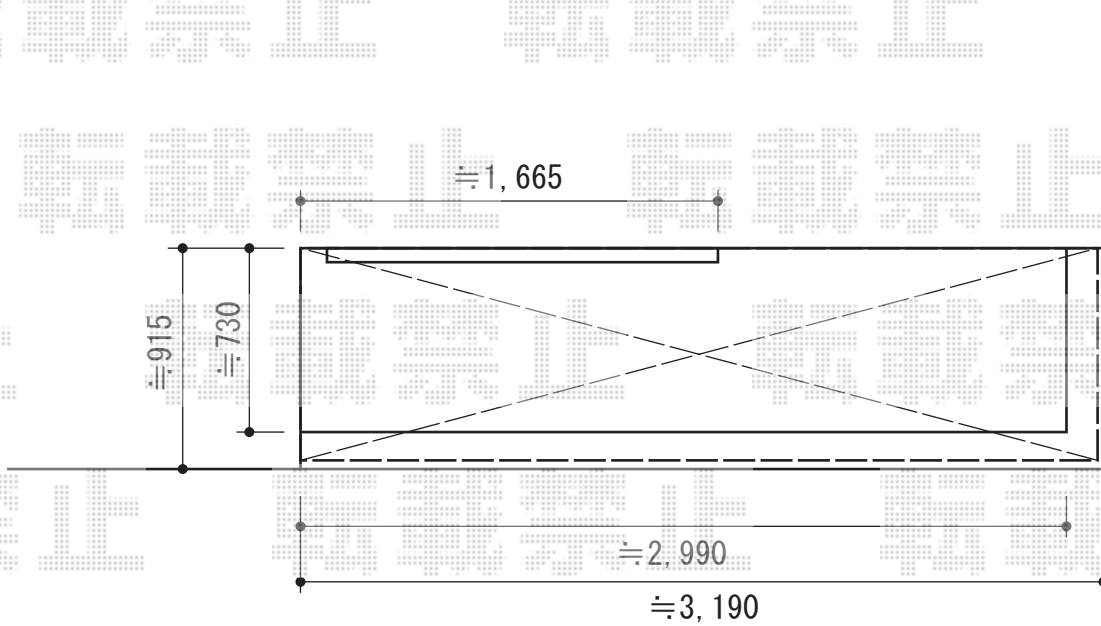

ライザーテラスII F型 ルーフタイプ 単体 積雪～20cm対応

トステム ライザーテラスII F型 ルーフタイプ 単体 積雪～20cm対応
間口=関東間2.0間(柱芯々3,660mm 屋根幅3,660mm)
出幅=3尺(885mm)
色:シャイングレー
屋根材:ポリカーボネート(ブラウン)
柱仕様:ルーフタイプ(柱無し)
施工方法:下止め

現場状況や作図制限により概略図の内容と多少の違いが生じることがございます。
施工時は、現場優先とさせていただきますので、お立会い頂き、
最終のご指示のほど、何卒、宜しくお願い致します。