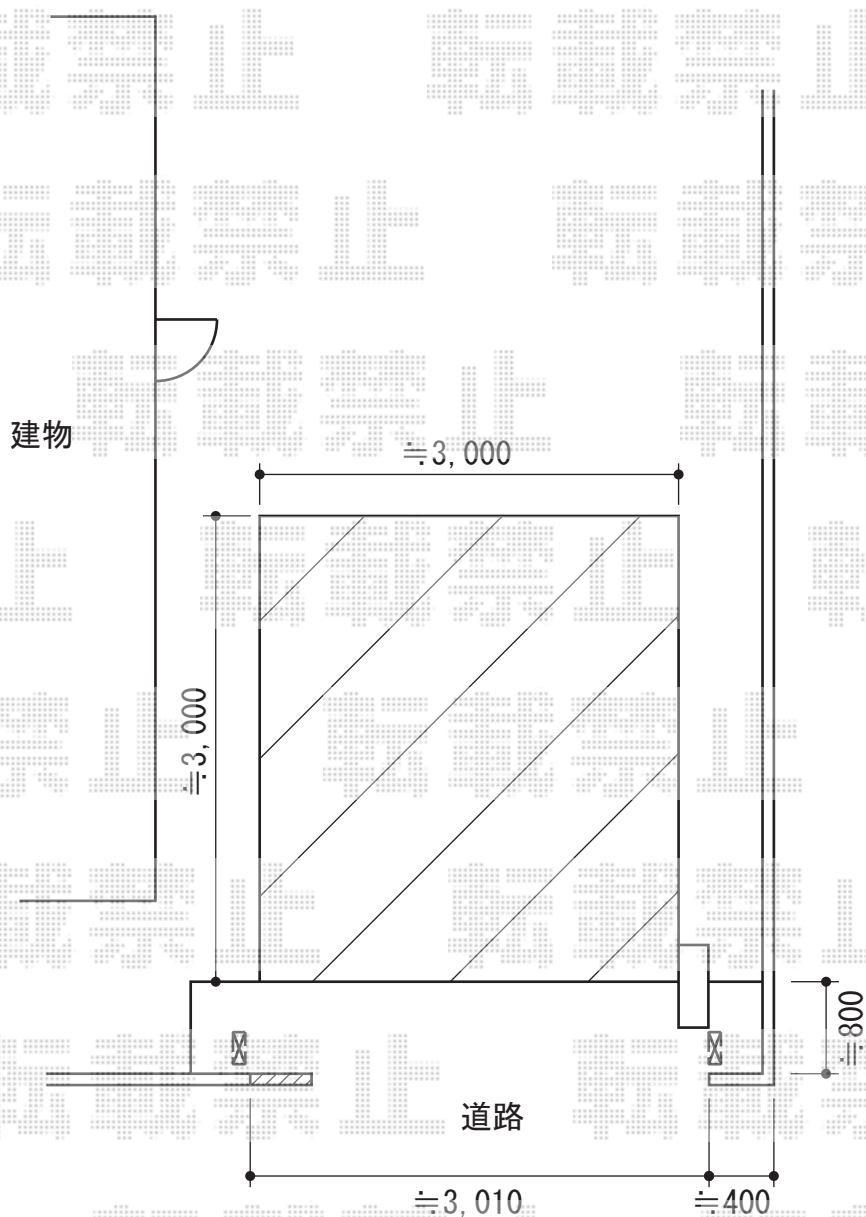

アルシャインII HW型Aタイプ

TOEX アルシャインII HW型Aタイプ
開口幅=3,052mm
全幅=3,168mm
たたみ幅=575mm
高さ=1,250mm
色：ブロンズ
キャスター数：2
落棒数：2

現場状況や作図制限により概略図の内容と多少の違いが生じることがございます。
施工時は、現場優先とさせていただきますので、お立会い頂き、
最終のご指示のほど、何卒、宜しくお願い致します。

EX-SHOP
HTTP://WWW.EX-SHOP.NET

担当：山住