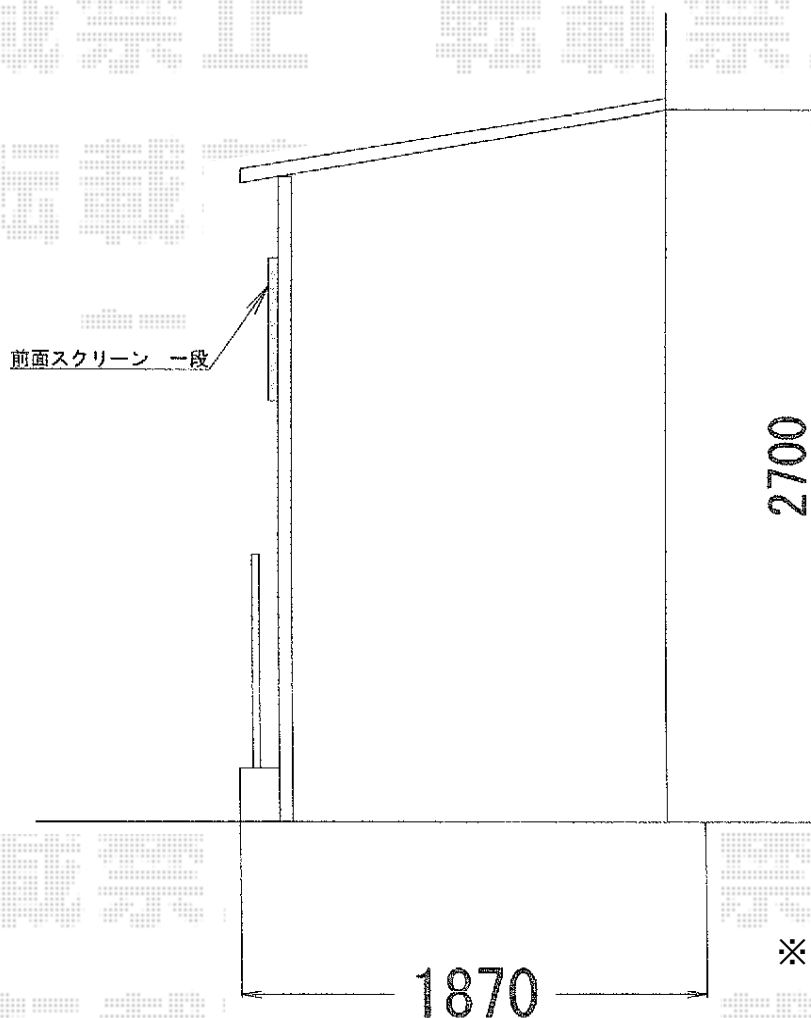

ヴェクターテラス F型 テラスタイプ 単体 積雪～20cm対応

YKK AP ヴェクターテラス F型 テラスタイプ 単体 積雪～20cm対応
間口=関東間3.0間 (柱芯々5,305mm 屋根幅5,490mm)

出幅=6尺 (1,770mm)

色：プラチナステン

屋根材：ポリカーボネート (アースブルー)

柱仕様：柱奥行移動タイプ (柱2本)

施工方法：上止め

メーカー希望小売価格：¥240,700.-

YKK AP ヴェクターテラス 前面パネル H2,000

本体：単体3.0間用

パネル材：ポリカーボネート (アースブルー)

色：プラチナステン

メーカー希望小売価格：¥234,900.-

TOEX 竿掛けセット (クリーンハンガー) 2本入り

色：シャイングレー

現場状況や作図制限により概略図の内容と多少の違いが生じることがございます。
施工時は、現場優先とさせて頂きたく思いますので、お立会い頂き、
最終のご指示のほど、何卒、宜しくお願い致します。