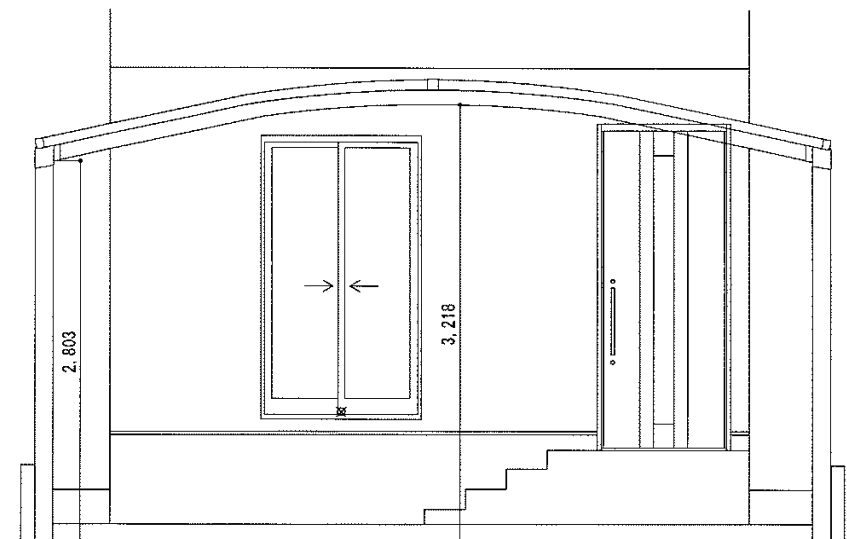

カーブポートシグマIII ワイド 積雪～30cm対応

— ワイド —

トステム
カーブポートシグマIII ワイド 積雪～30cm対応
幅=6,060mm
奥行=4,980mm
色：シャイングレー
屋根材：ポリカーボネート（ブルースモーク）
柱仕様：ロング柱28仕様（有効高 約2,800mm）

現場状況や作図制限により概略図の内容と多少の違いが生じることがございます。
施工時は、現場優先とさせて頂きたく思いますので、お立会い頂き、
最終のご指示のほど、何卒、宜しくお願い致します。