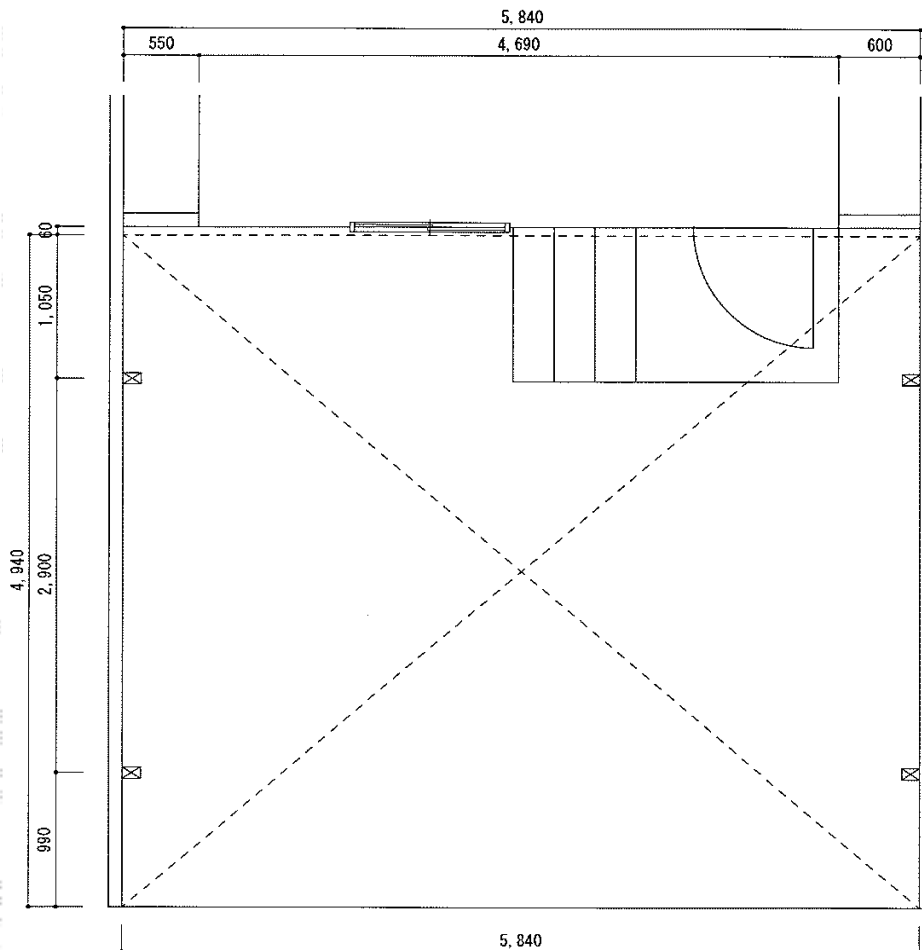

カーブポートシグマIII ワイド 積雪～30cm対応

— ワイド —

トステム
カーブポートシグマIII ワイド 積雪～30cm対応
幅=6,060mm
奥行=4,980mm
色：シャイングレー
屋根材：ポリカーボネート（ブルースモーク）
柱仕様：ロング柱28仕様（有効高 約2,800mm）

現場状況や作図制限により概略図の内容と多少の違いが生じることがございます。
施工時は、現場優先とさせて頂きたく思いますので、お立会い頂き、
最終のご指示のほど、何卒、宜しくお願い致します。