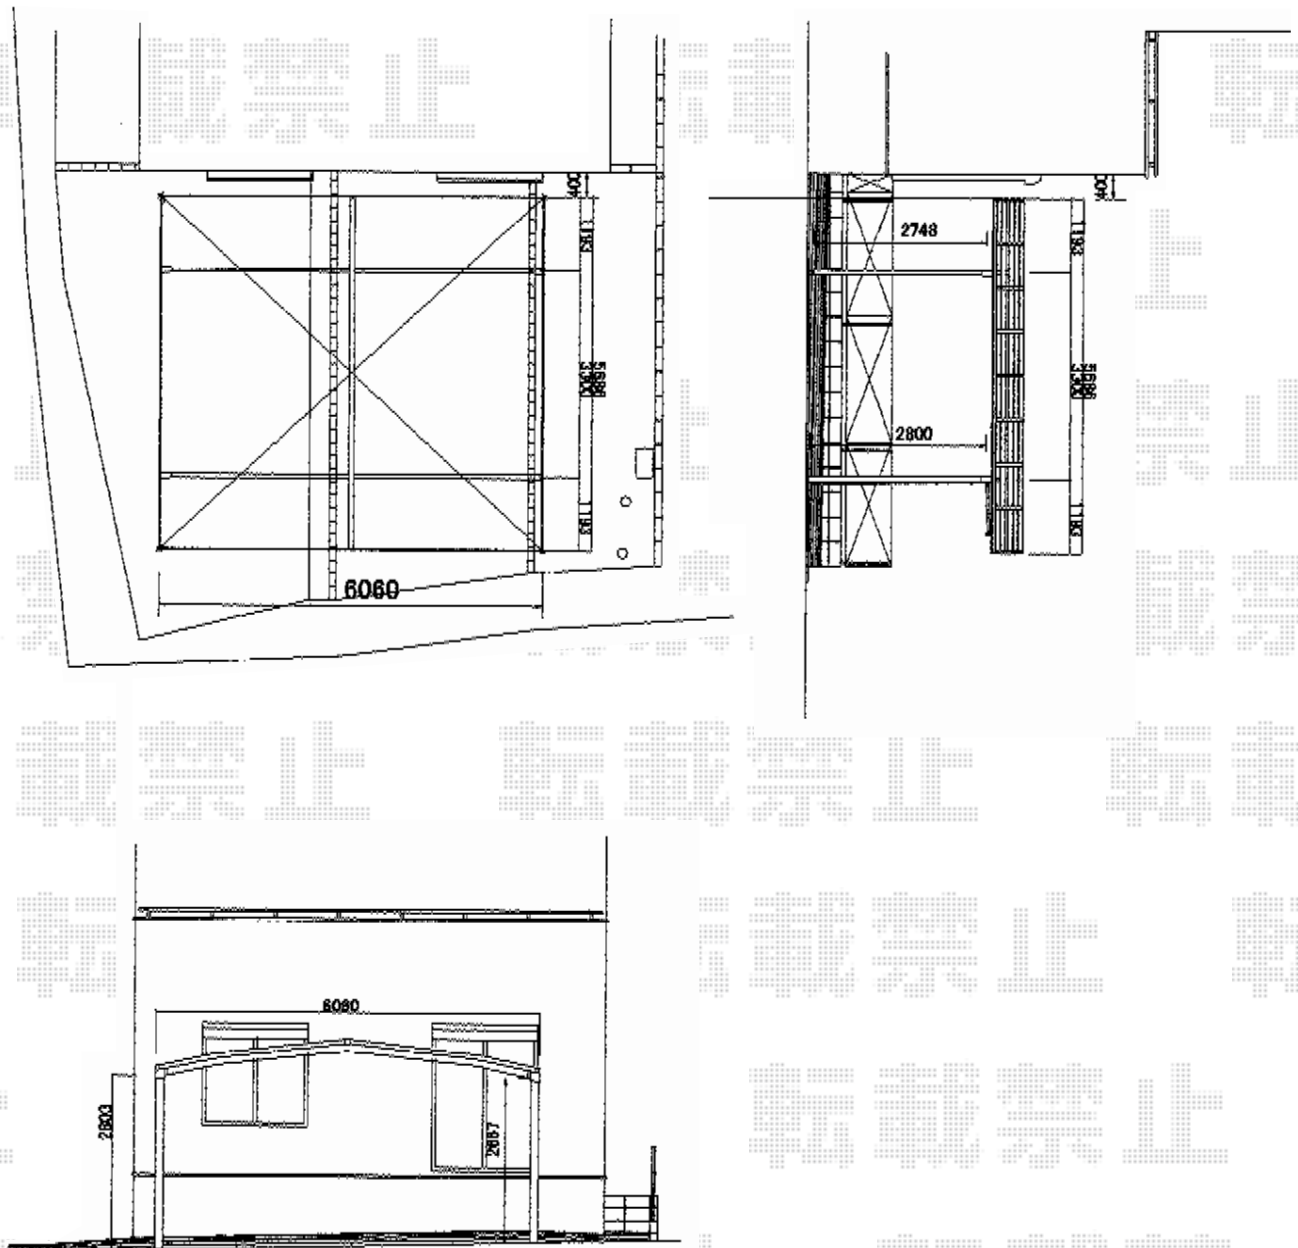

カーブポートシグマIII ワイド 積雪～30cm対応

幅6,060mm

カーブポートシグマIII ワイド 積雪～30cm対応
幅=6,060mm
奥行=5,686mm
色：オータムブラウン
屋根材：ポリカーボネート（ブラウン）
柱仕様：ロング柱28仕様（有効高 約2,800mm）

現場状況や作図制限により概略図の内容と多少の違いが生じることがございます。
施工時は、現場優先とさせていただきますので、お立会い頂き、
最終のご指示のほど、何卒、宜しくお願い致します。