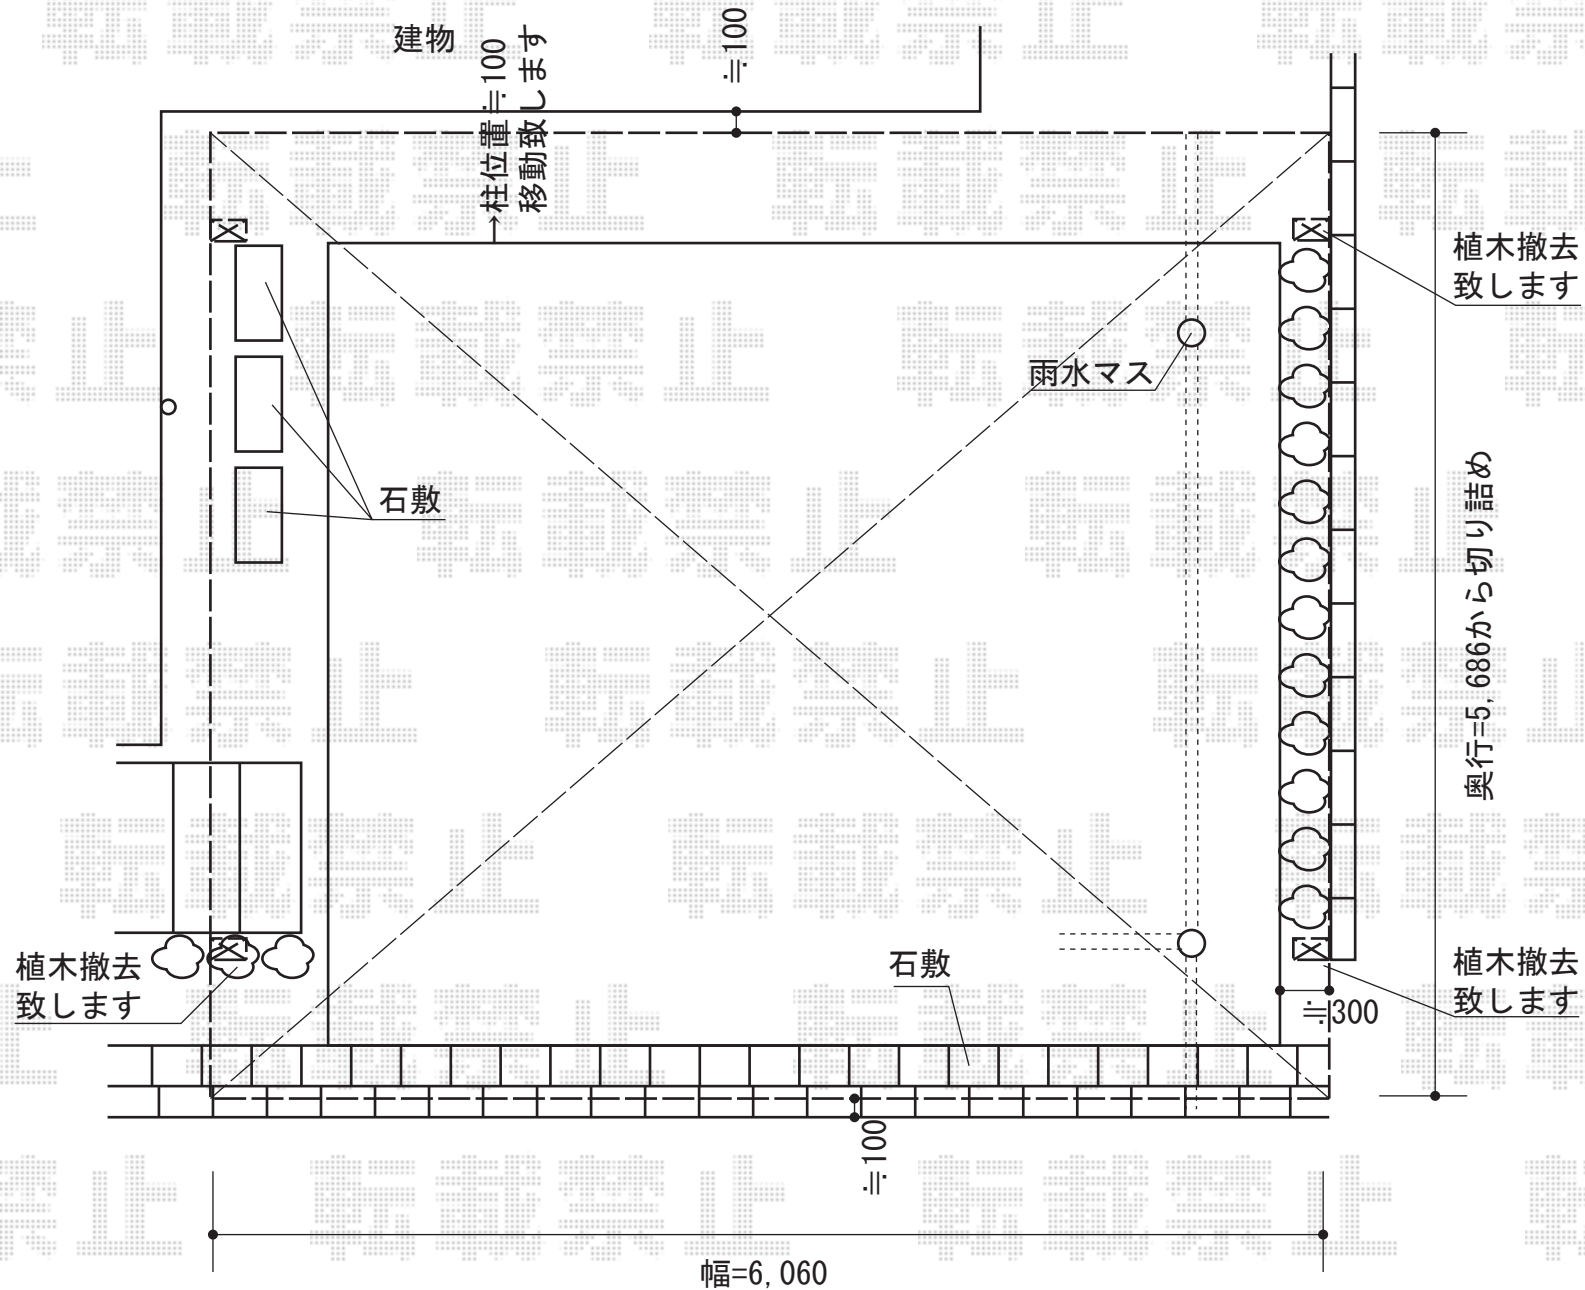

カーブポートシグマIII ワイド 積雪～30cm対応

カーブポートシグマIII ワイド積雪～30cm対応  
 幅=6,060mm  
 奥行=5,686mm  
 色：シャイングレー  
 屋根材：ガリレポリカ（クリアマット/すりガラス調）  
 柱仕様：ロング柱23仕様（有効高 約2,300mm）

現場状況や作図制限により概略図の内容と多少の違いが生じることがございます。  
 施工時は、現場優先とさせて頂きたく思いますので、お立会い頂き、  
 最終のご指示のほど、何卒、宜しくお願い致します。