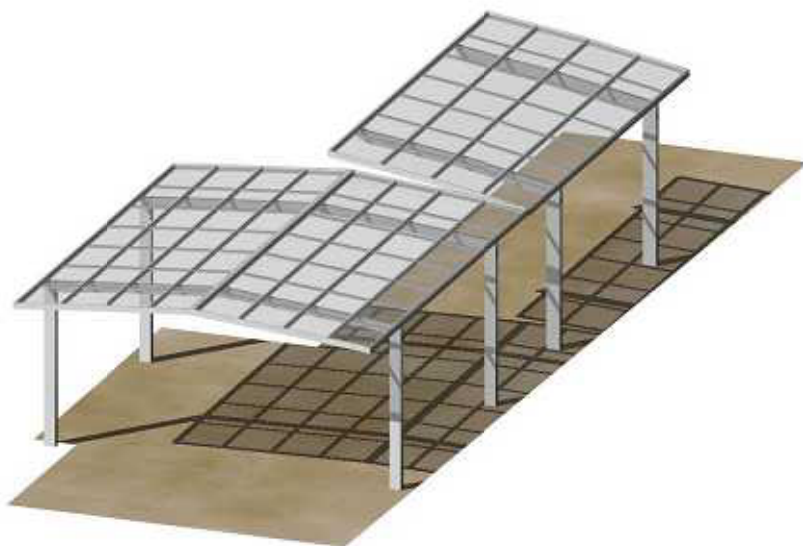

カーポート

カーポートシグマIII 積雪～30cm対応
幅=2,401mm
奥行=4,980mm
色：シャイングレー
屋根材：ガリレポリカ（クリアマット/すりガラス調）
柱仕様：標準柱仕様（有効高 約1,800mm）

カーポートシグマIII ワイド 積雪～30cm対応
幅=4,231mm
奥行=4,980mm
色：シャイングレー
屋根材：ガリレポリカ（クリアマット/すりガラス調）
柱仕様：標準柱仕様（有効高 約1,800mm）