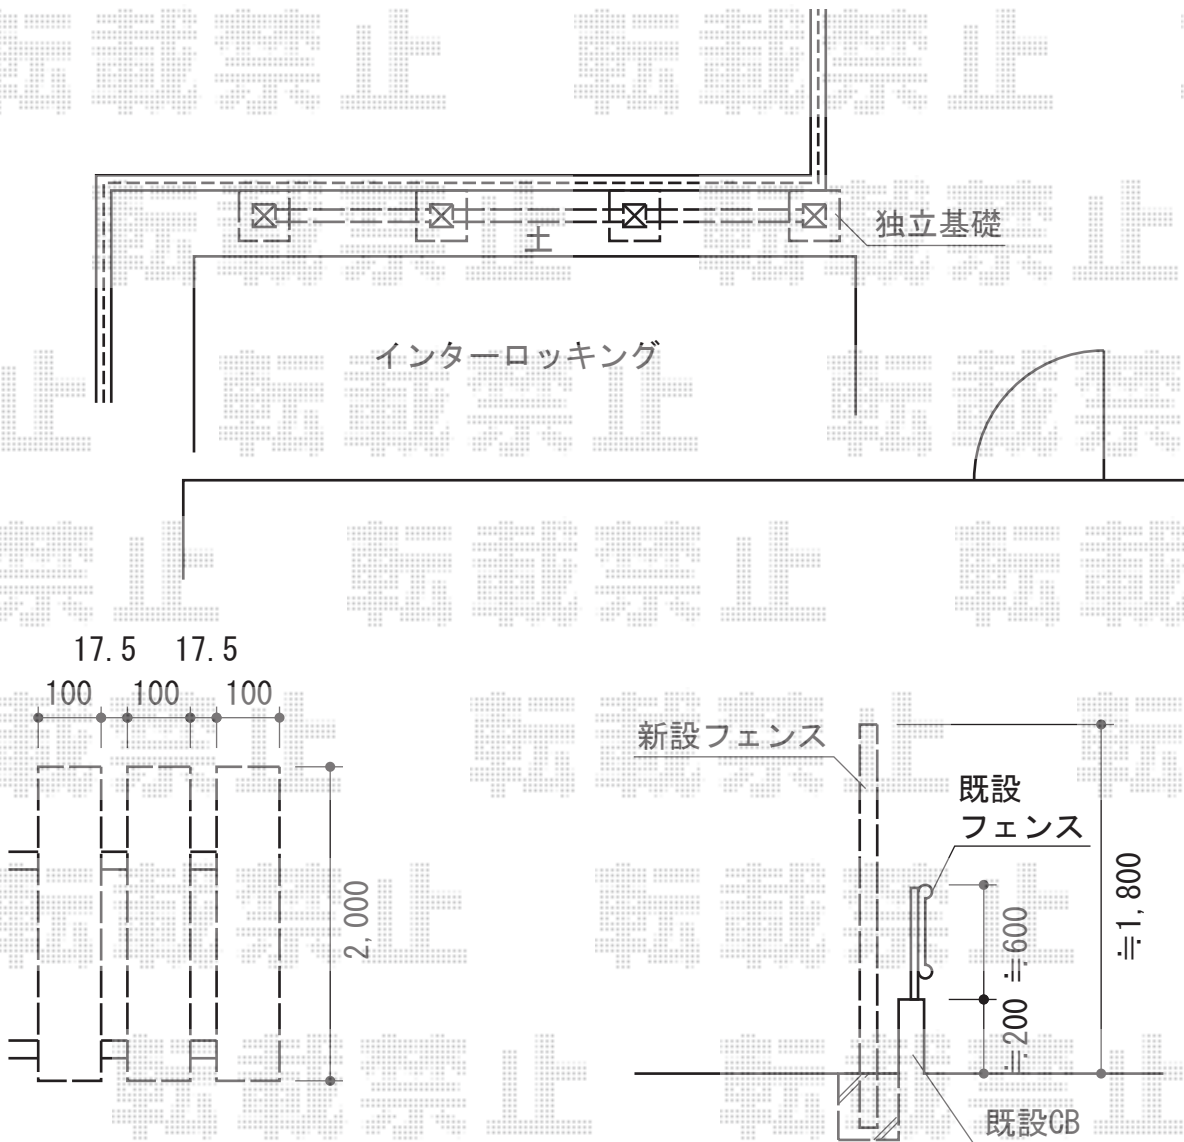

ロイヤルフェンス ハイタイプ ウェリントン

タカショー ロイヤルフェンス ハイタイプ ウェリントン
 本体1枚 (W×H) = (1,800×1,730mm) ×3枚
 角柱3型 : エンド×2・センター×2
 ロイヤルニューイングランドキャップ : 127角柱用×4個
 色 : ホワイト

現場状況や作図制限により概略図の内容と多少の違いが生じることがございます。
 施工時は、現場優先とさせて頂きたく思いますので、お立会い頂き、
 最終のご指示のほど、何卒、宜しくお願い致します。