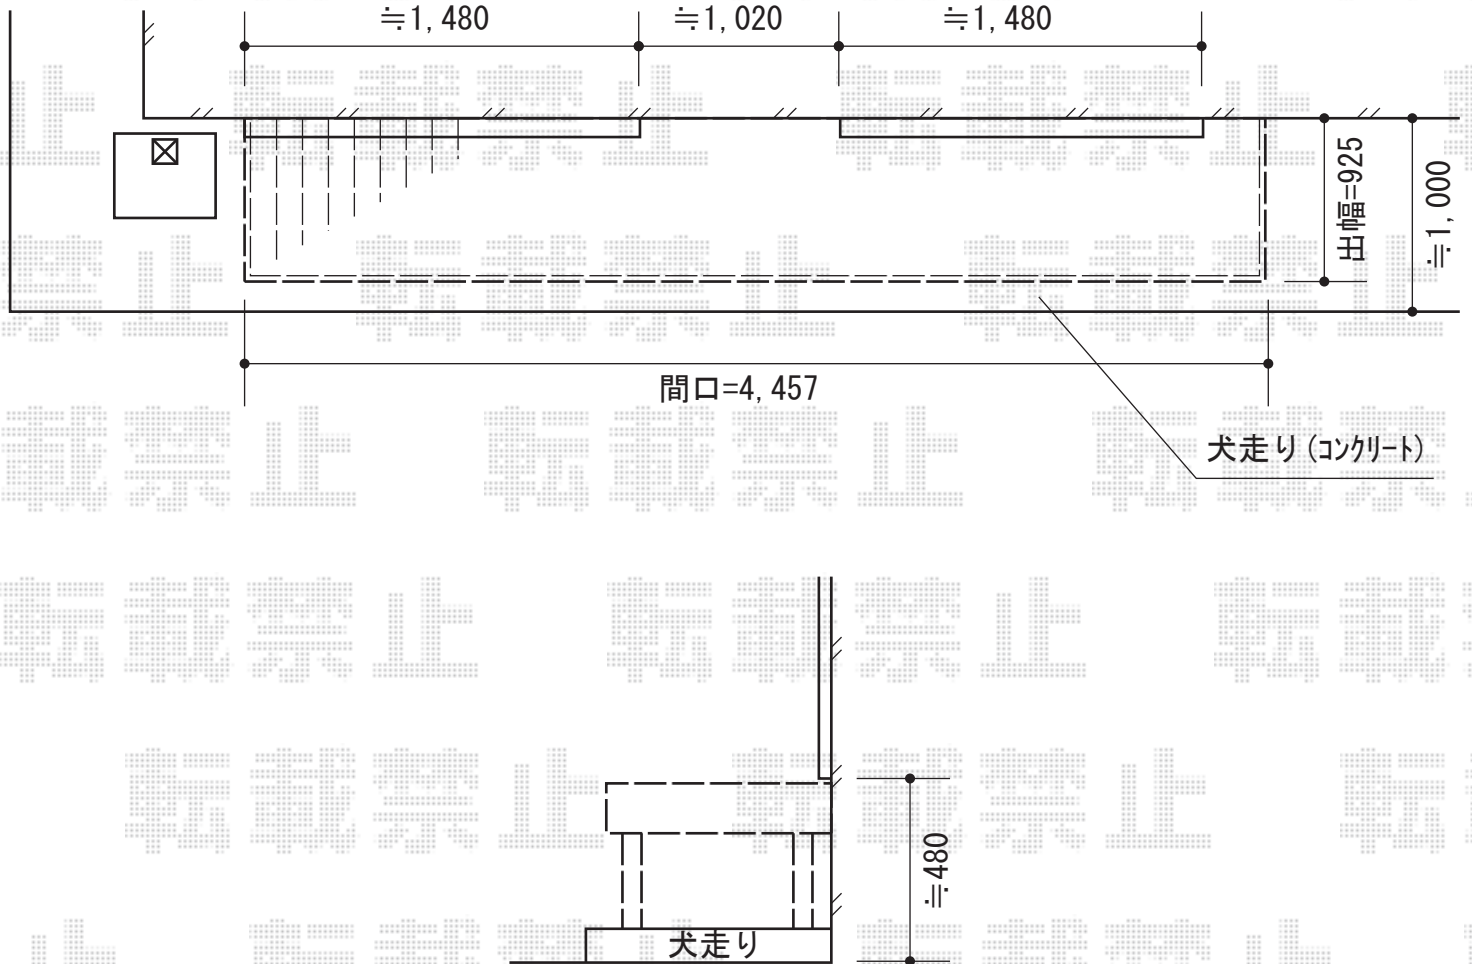

リウッドデッキ 200 単体

YKK AP リウッドデッキ 200 単体
間口=関東間2.5間 (4,457mm)
出幅=3尺 (925mm)
色：ナチュラルブラウン
床板：標準/縦貼り
束柱：Tタイプ(400~500mm)

現場状況や作図制限により概略図の内容と多少の違いが生じることがございます。
施工時は、現場優先とさせて頂きたく思いますので、お立会い頂き、
最終のご指示のほど、何卒、宜しくお願い致します。