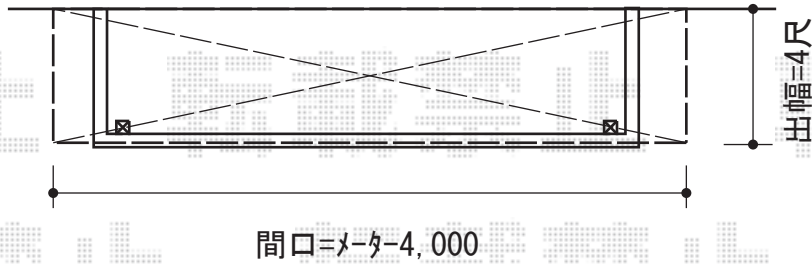

ヴェクターテラス R型 屋根タイプ 単体 積雪～20cm対応

YKK AP

ヴェクターテラス R型 屋根タイプ 単体 積雪～20cm対応

間口=メートル4,000 (柱芯々3,718mm 屋根幅4,030mm)

出幅=4尺 (1,170mm) 色: ホワイト

屋根材: ポリカーボネート (トーマイマツ/すりガラス調)

柱仕様: 柱奥行移動タイプ (柱2本)

現場状況や作図制限により概略図の内容と多少の違いが生じることがございます。
施工時は、現場優先とさせて頂きたく思いますので、お立会い頂き、
最終のご指示のほど、何卒、宜しくお願い致します。